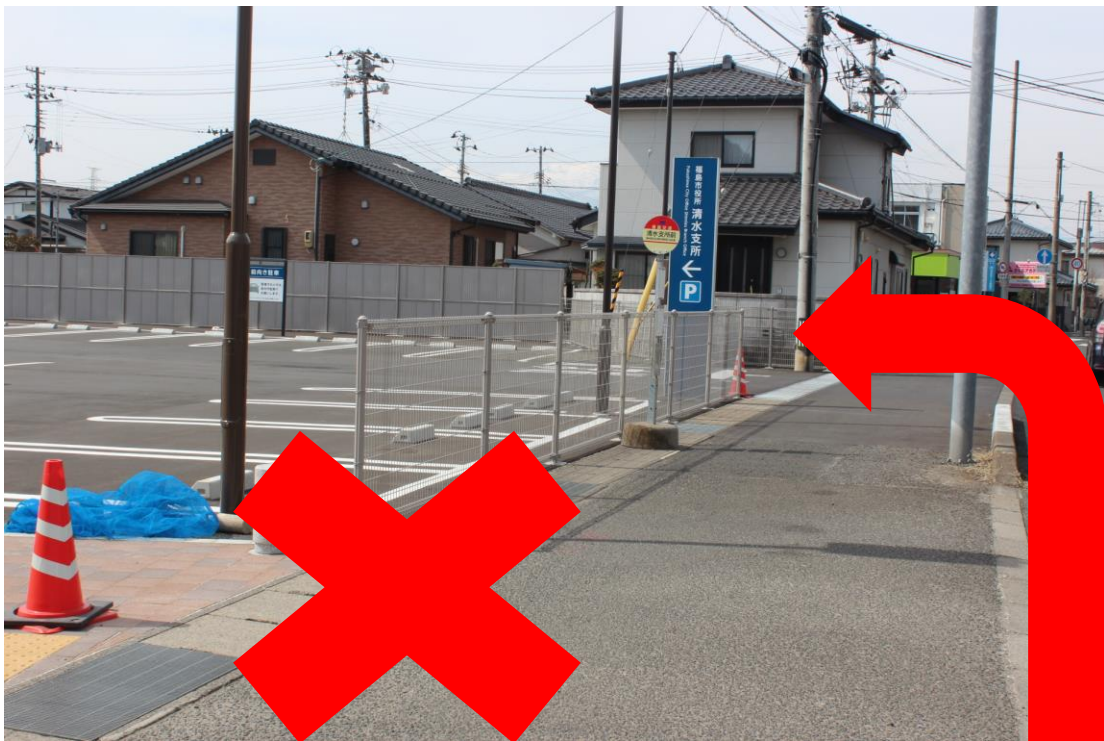

送迎拠点④：清水支所

こちらの位置を目安に駐車・お集まりください。↓

↑ 西道路側からの進入時

↑ 飯坂街道側からの進入時は**必ず支所看板の奥**からお入りください。
看板手前の通路は歩道となりますので、ご注意ください。

注意事項

- ① 駐車場入口（北側）手前の道路側に集合・駐車をお願い致します。
- ② 支所前の駐車場は来庁者用駐車スペースになりますので、ご利用はご遠慮ください。