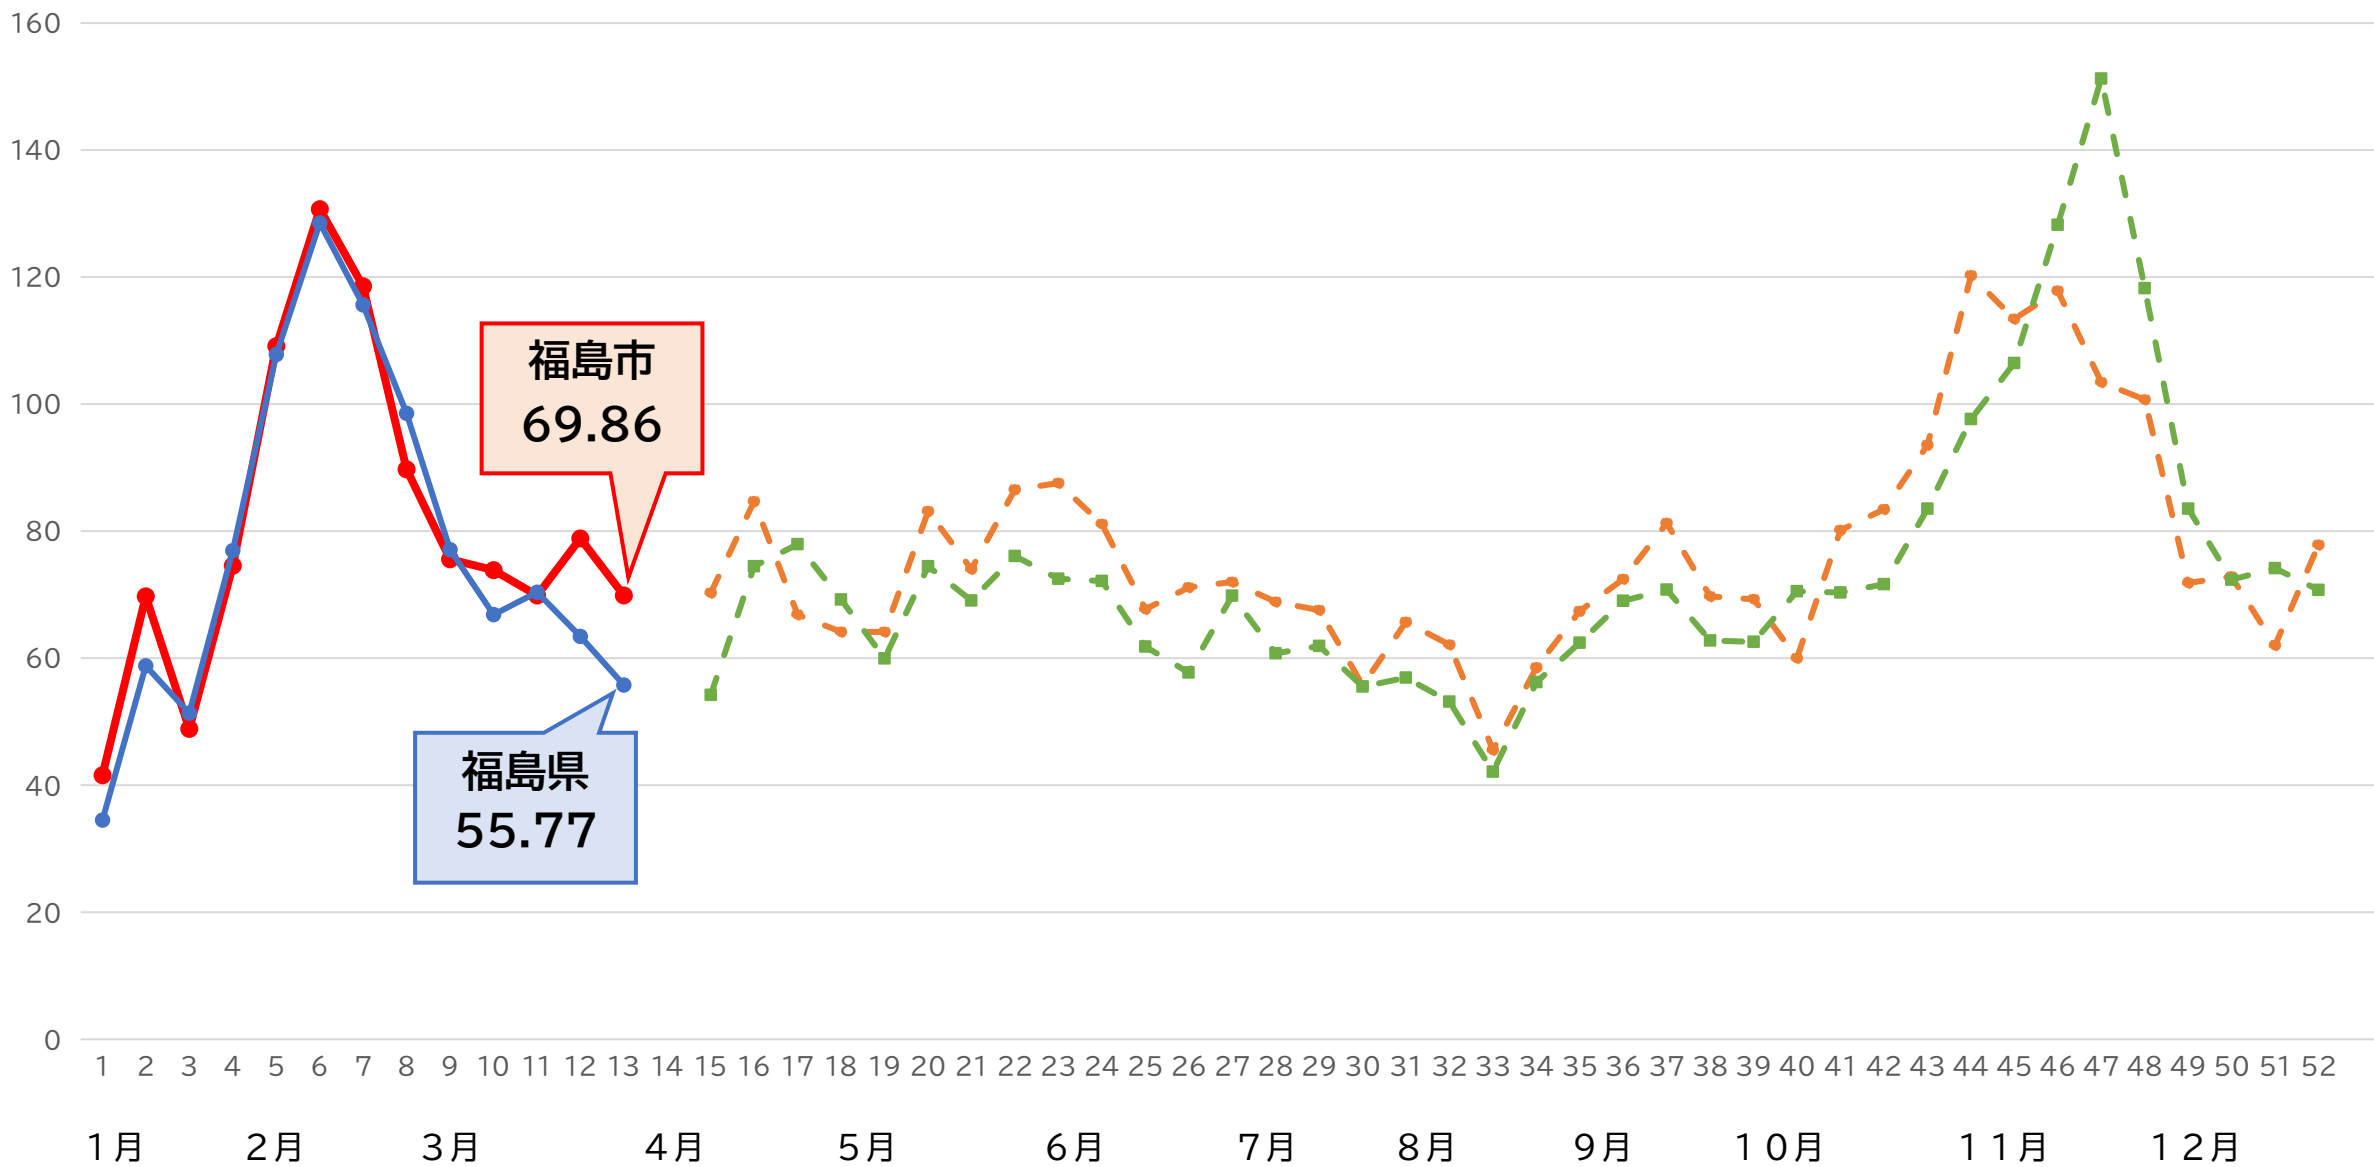

ARI定点あたり報告数

2025福島市 2025福島県
2026福島市 2026福島県

定点あたり報告数(人)

福島市
69.86

福島県
55.77