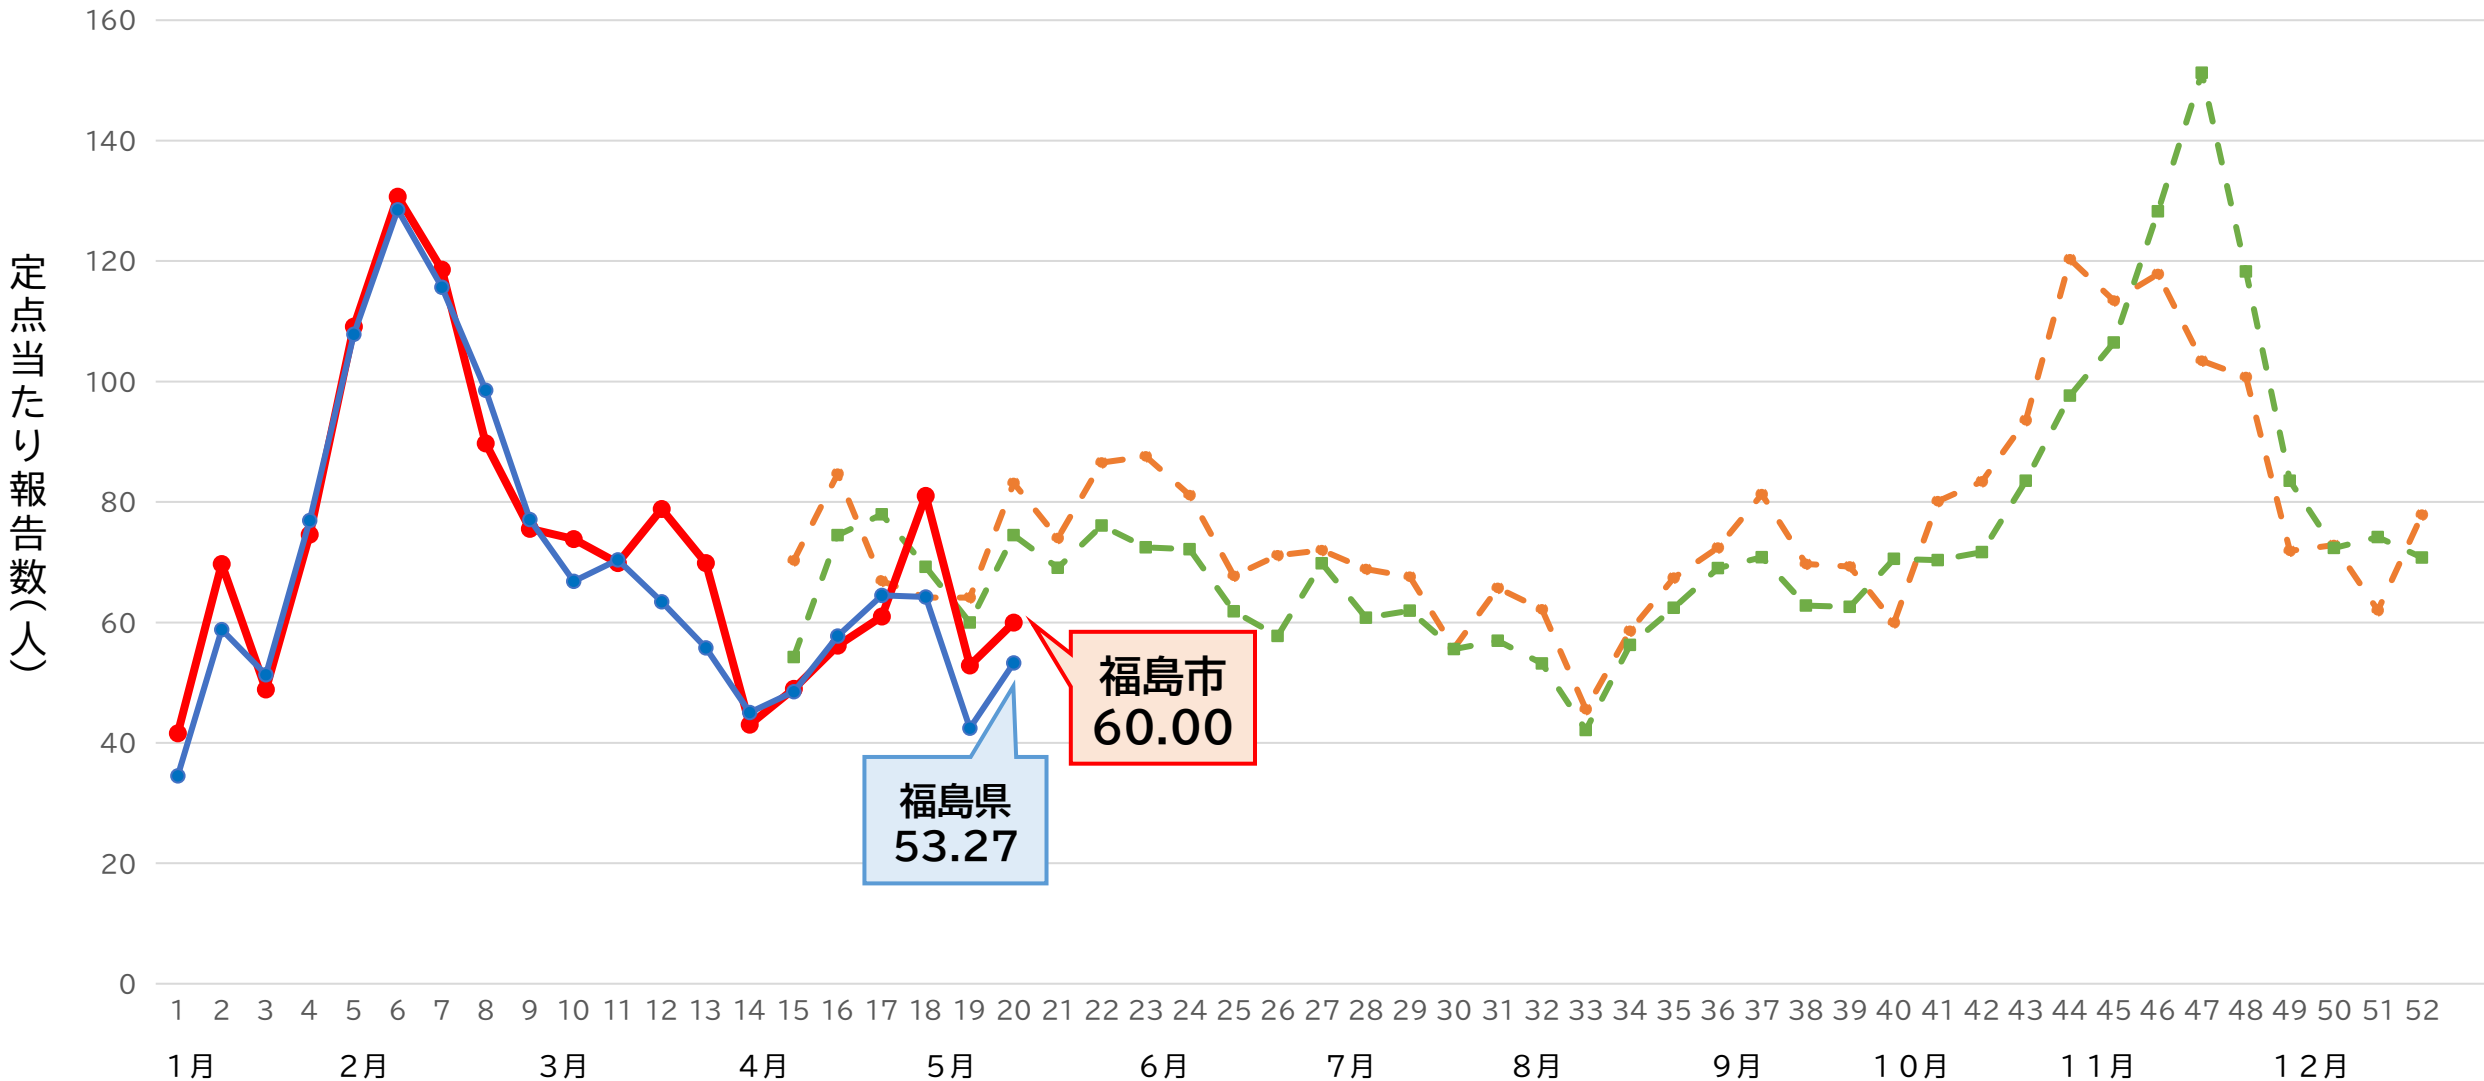

ARI定点あたり報告数

2025福島市 2025福島県
2026福島市 2026福島県

福島県
53.27

福島市
60.00