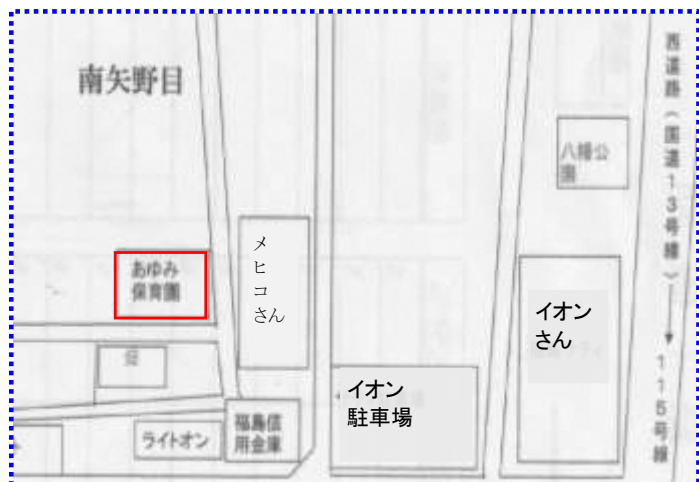

※材料等の都合にて、内容が変更になる場合もございます。

お問い合わせ

あゆみ子育て支援センター
福島市南矢野目字中屋敷62-1

Tel024-555-6810

※保育園の駐り場が満車の場合は、「レストランメヒコさん」の駐り場をご利用ください。

7月の予定表

月	火	水	木	金
		1日	2日	3日
		あゆみっこ広場	あゆみっこ広場	あゆみっこ広場
6日	7日	8日	9日	10日
あゆみっこ広場	あゆみっこ広場	あゆみっこ広場	あゆみっこ広場	あゆみっこ広場
13日	14日	15日	16日	17日
あゆみっこ広場	あゆみっこ広場	あゆみっこ広場	講習会	あゆみっこ広場
20日	21日	22日	23日	24日
海の日	あゆみっこ広場	自然教室	あゆみっこ広場	あゆみっこ広場
27日	28日	29日	30日	31日
あゆみっこ広場	あゆみっこ広場	あゆみっこ広場	製作遊び	あゆみっこ広場

・地域支援活動も実施しております。お気軽にお問合せ下さい。

あゆみっこ広場

- ・毎週月～金曜日(午前10:00～12:00 午後13:30～15:00)「支援室」を開放しています。お友達と一緒に遊びにいらしてください。楽しく遊びましょう♪楽しい玩具なども準備してあります。
- ・ご利用される、当日の朝にお問い合わせ下さい。(9:00～9:30)

お願いごと

当支援センターでは、「マスク着用」「定期的換気」「手洗い消毒」「共有スペースの調整」「玩具の消毒」など実施し、感染症予防対策の徹底を図りながら活動を行ってまいります。つきましては、ご利用者の皆様の、下記の点にご協力くださるようお願いいたします。