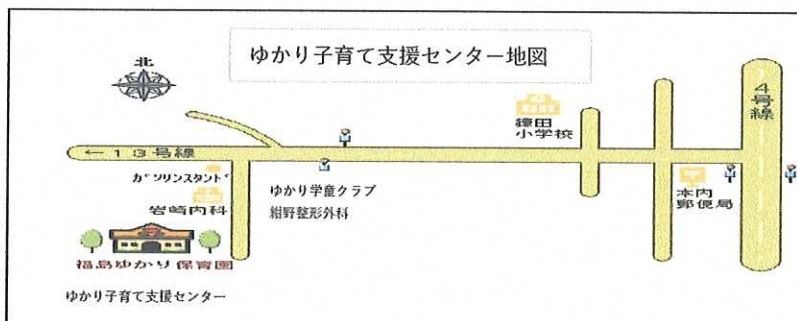

ゆかり子育て支援センターだより

寒い冬が過ぎ徐々に春が近づいてきました。外の気温もぽかぽかと暖くなり草木ものびのびと花を咲かせ心がワクワクとしてきません。

ゆかり子育て支援センターでは、楽しいことを準備してお待ちしております。ぜひ、遊びにいらしてください。

職員一同、心よりみなさまをお待ちしております。

TEL：024-552-1315

FAX：024-554-5041

住所：福島市丸子字沢目42-1

4月の予定表

月	火	水	木	金
		1	2	3
		支援室・園庭開放 10:00~15:00	支援室・園庭開放 10:00~15:00	ひよこクラブ 10:00~11:30 身長・体重測定
6	7	8	9	10
支援室・園庭開放 10:00~15:00	先生と遊ぼう！ 10:00~11:30 外遊び	支援室・園庭開放 10:00~15:00	支援室・園庭開放 10:00~15:00	こっこクラブ 10:00~11:30 パペット作り
13	14	15	16	17
支援室・園庭開放 10:00~15:00	先生と遊ぼう！ 10:00~11:30 チューリップの製作	支援室・園庭開放 10:00~15:00	支援室・園庭開放 10:00~15:00	こっこクラブ 10:00~11:30 お散歩
20	21	22	23	24
支援室・園庭開放 10:00~15:00	先生と遊ぼう！ 10:00~11:30 こいのぼりの製作	支援室・園庭開放 10:00~15:00	支援室・園庭開放 10:00~15:00	親子教室 10:00~11:30 紙芝居読み聞かせ
27	28	29	30	
支援室・園庭開放 10:00~15:00	お誕生会 10:00~11:30	昭和の日		

- 毎日9:00～15:00まで、相談や施設の開放を行っています。
- お天気の良い日はお外遊びも出来ますので、水筒、帽子、汚れた時の着替え等お持ちください。
- ご利用の際は、マスクの着用、手洗いや手消毒などを徹底しています。

参加費無料