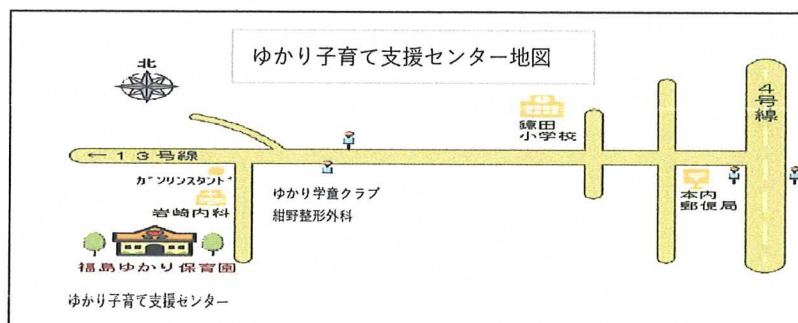

6月の予定表

月	火	水	木	金
1	2	3	4	5
支援室・園庭開放 10:00~15:00	先生と遊ぼう! 10:00~11:30 歯ブラシの製作	支援室・園庭開放 10:00~15:00	支援室・園庭開放 10:00~15:00	ひよこクラブ 10:00~11:30 身長・体重測定
8	9	10	11	12
支援室・園庭開放 10:00~15:00	先生と遊ぼう! 10:00~11:30 でんでんむし作り	支援室・園庭開放 10:00~15:00	支援室・園庭開放 10:00~15:00	こっこクラブ 10:00~11:30 お散歩
15	16	17	18	19
支援室・園庭開放 10:00~15:00	先生と遊ぼう! 10:00~11:30 父の日プレゼント製作	支援室・園庭開放 10:00~15:00	支援室・園庭開放 10:00~15:00	★親子教室 10:00~11:30 大型絵本読み聞かせ
22	23	24	25	26
支援室・園庭開放 10:00~15:00	先生と遊ぼう! 10:00~11:30 てるてる坊主作り	支援室・園庭開放 10:00~15:00	支援室・園庭開放 10:00~15:00	★お誕生会 10:00~11:30
29	30			
支援室・園庭開放 10:00~15:00	先生と遊ぼう! 10:00~11:30 傘作り(えのぐ)			

1. 毎日9:00~15:00まで、相談や施設の開放を行っています。
   - 参加希望者多数の場合は、抽選にて参加いただくこともありますので、ご了承ください。
   - お天気の良い日はお外遊びも出来ますので、水筒、帽子、汚れた時の着替え等お持ちください。
   - ご利用の際は、マスクの着用、手洗いや手消毒などを徹底しています。
2. ★がついている日は、準備のため1週間前までにご連絡ください。