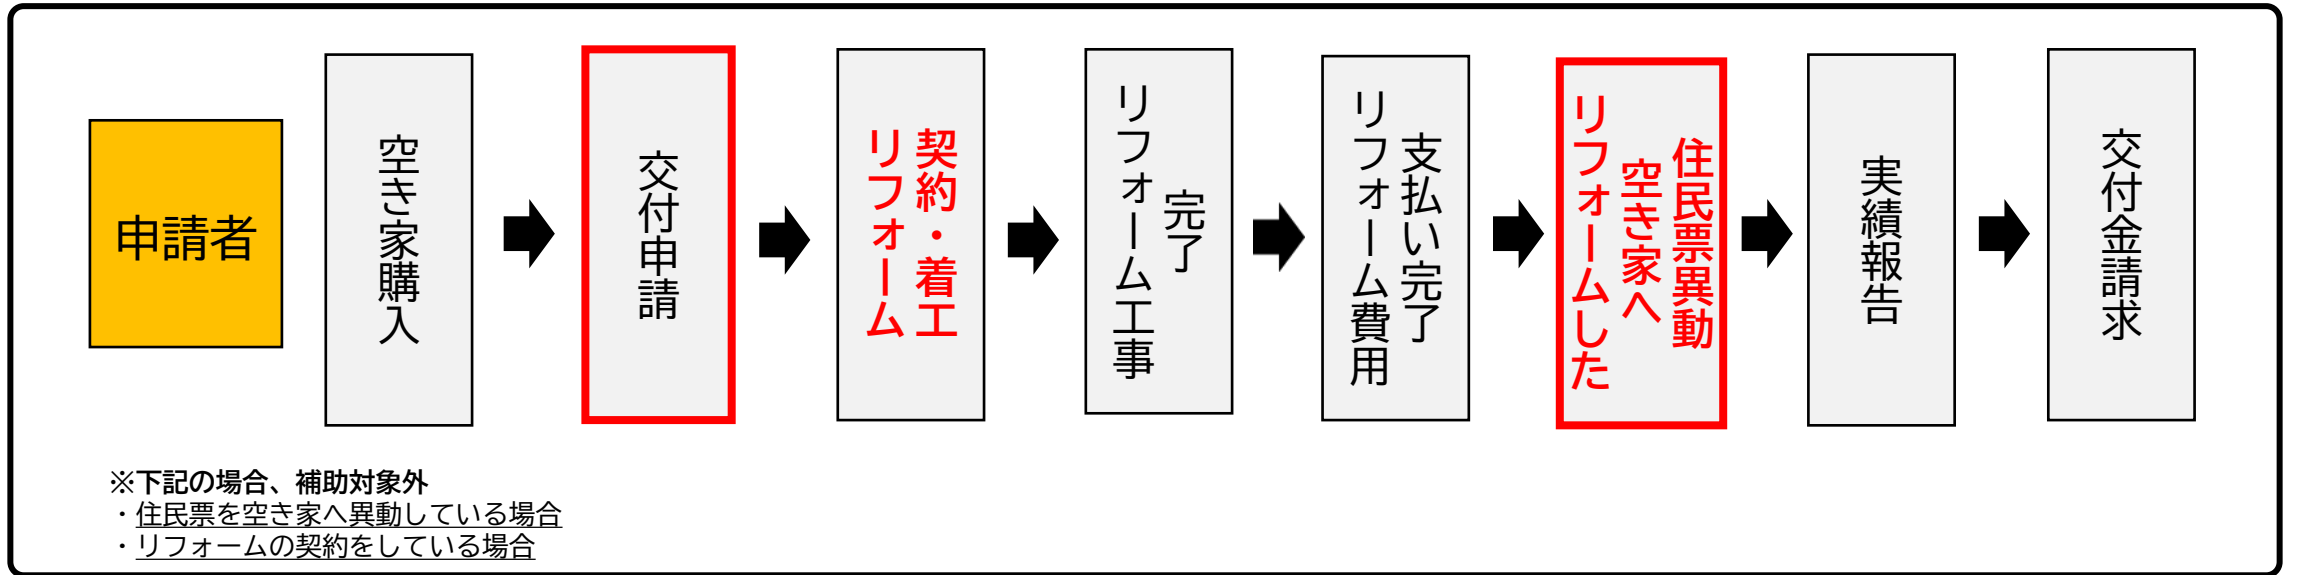

空き家リフォーム支援事業にかかるフロー（一般住宅用）

空き家リフォーム支援事業にかかるフロー（シェアハウス用）