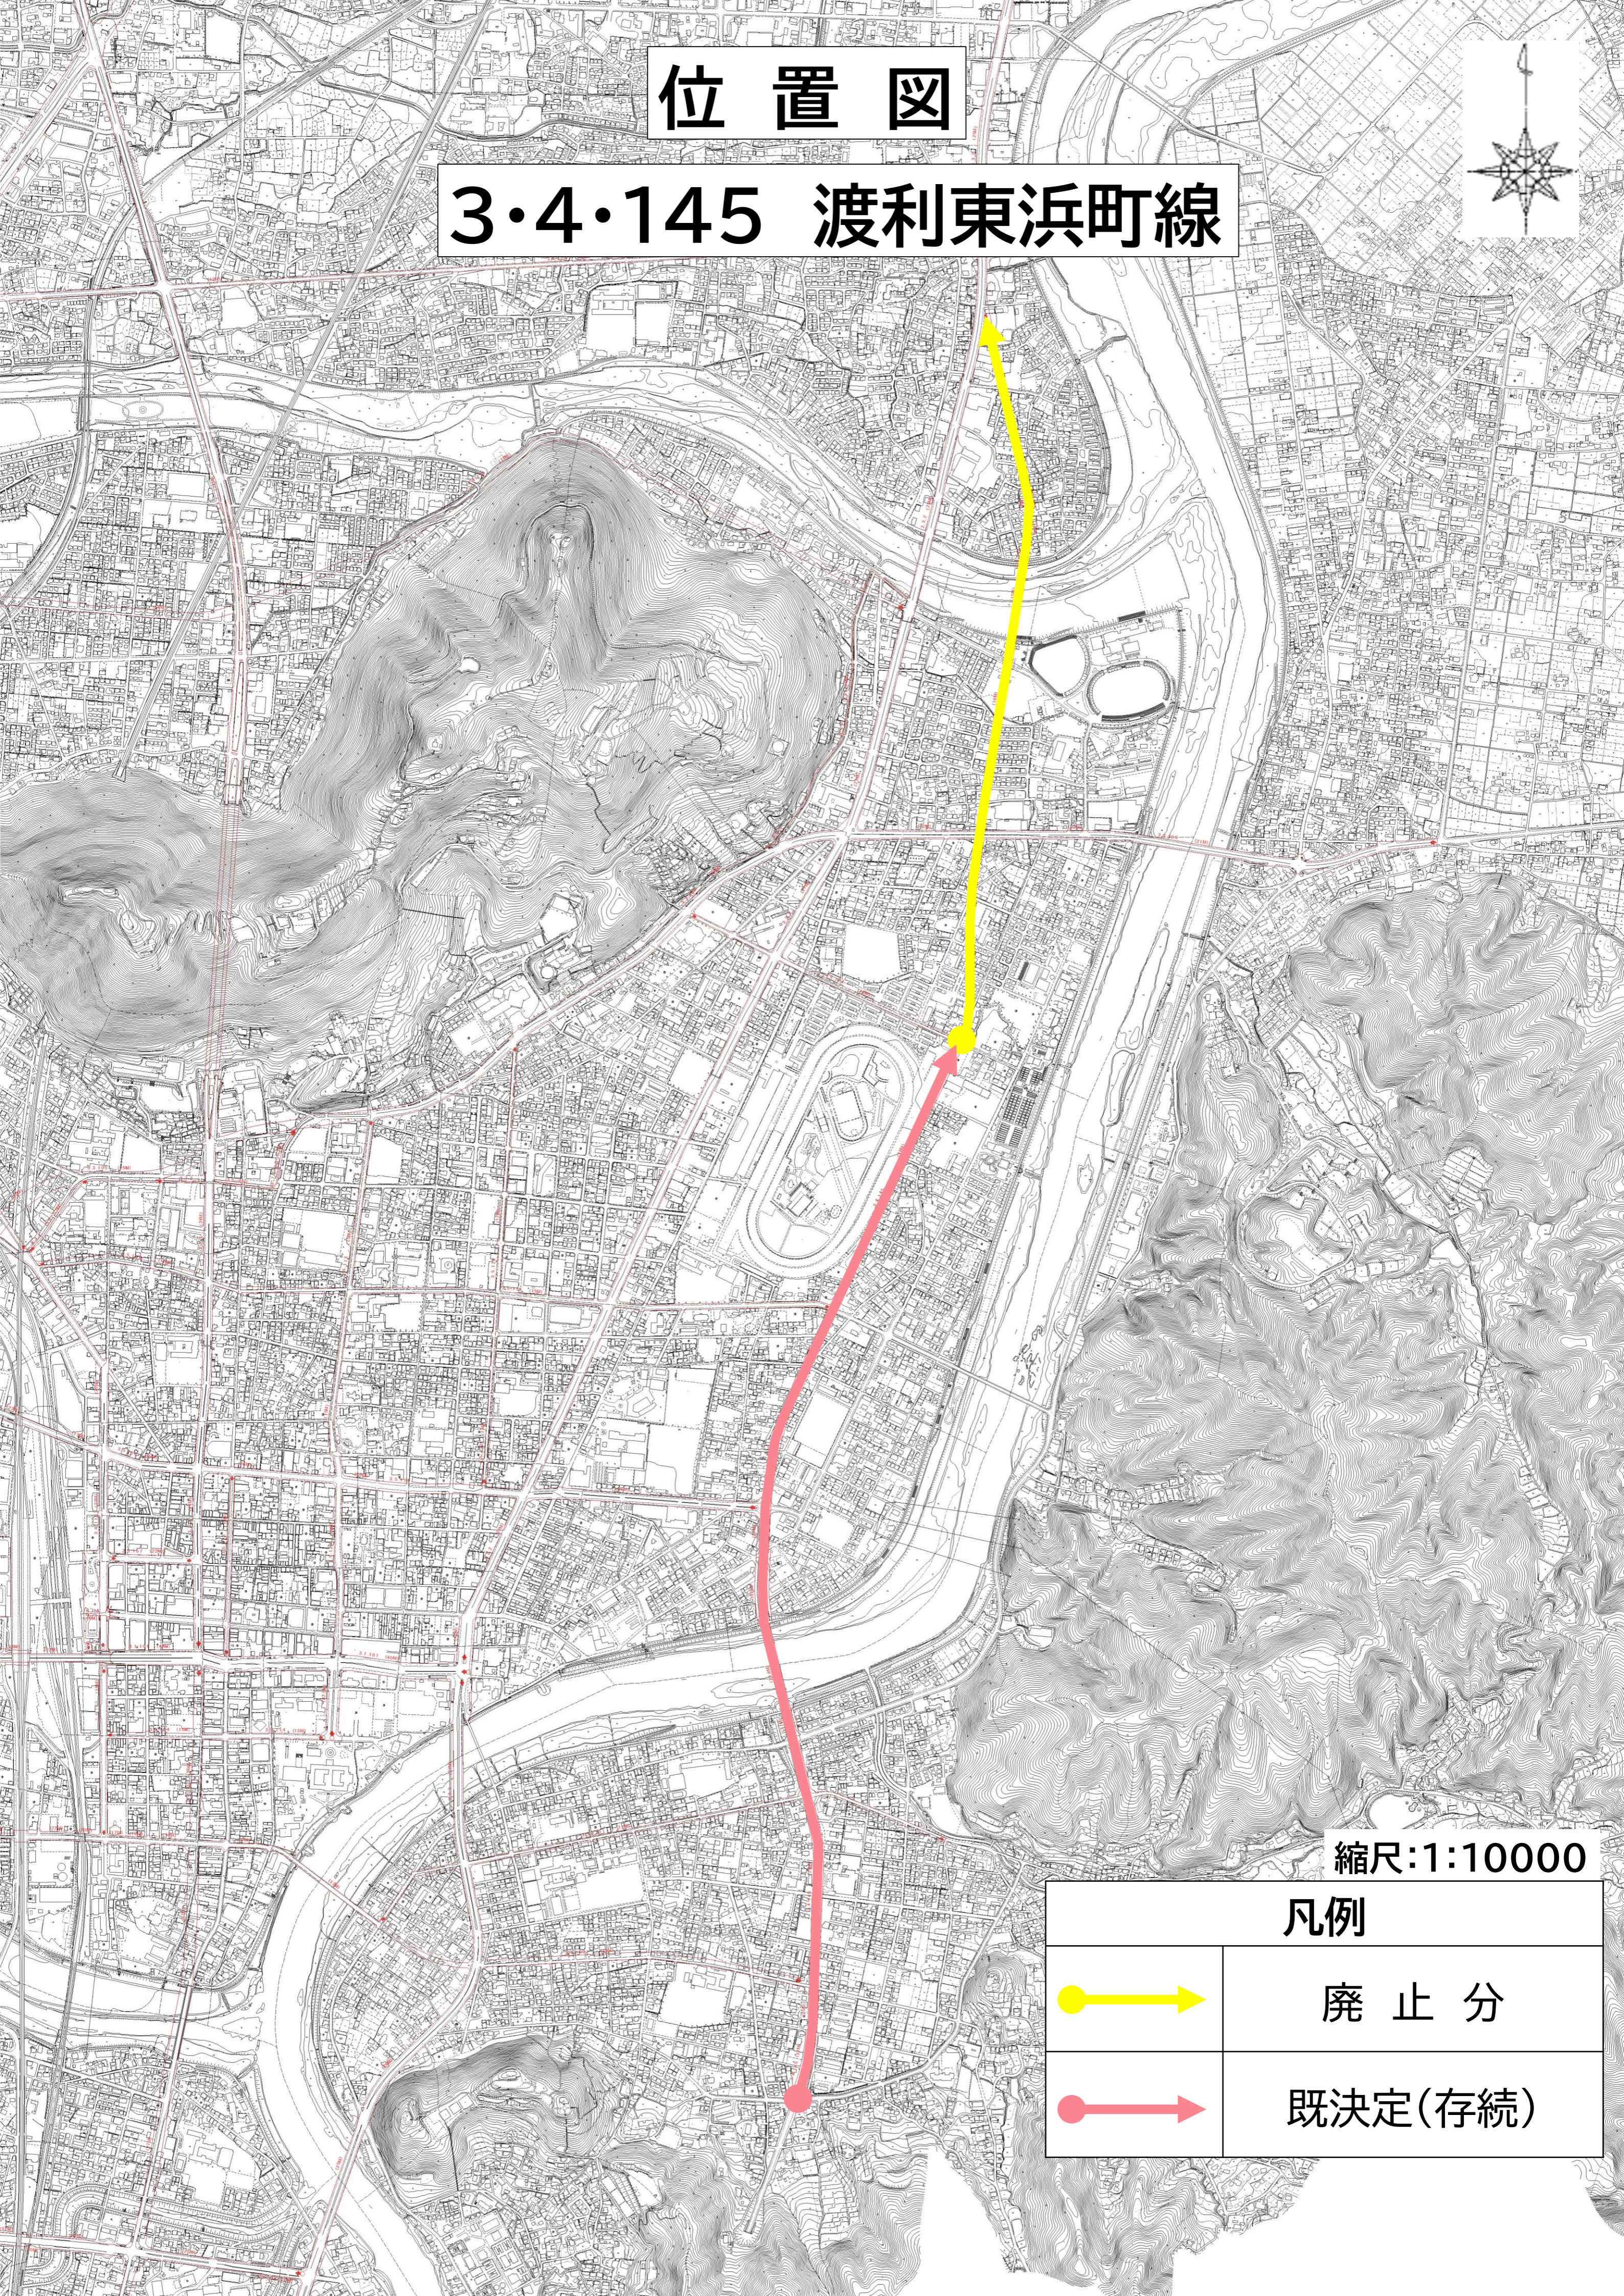

# 位置図

## 3・4・145 渡利東浜町線

縮尺:1:10000

### 凡例

廃止分

既決定(存続)