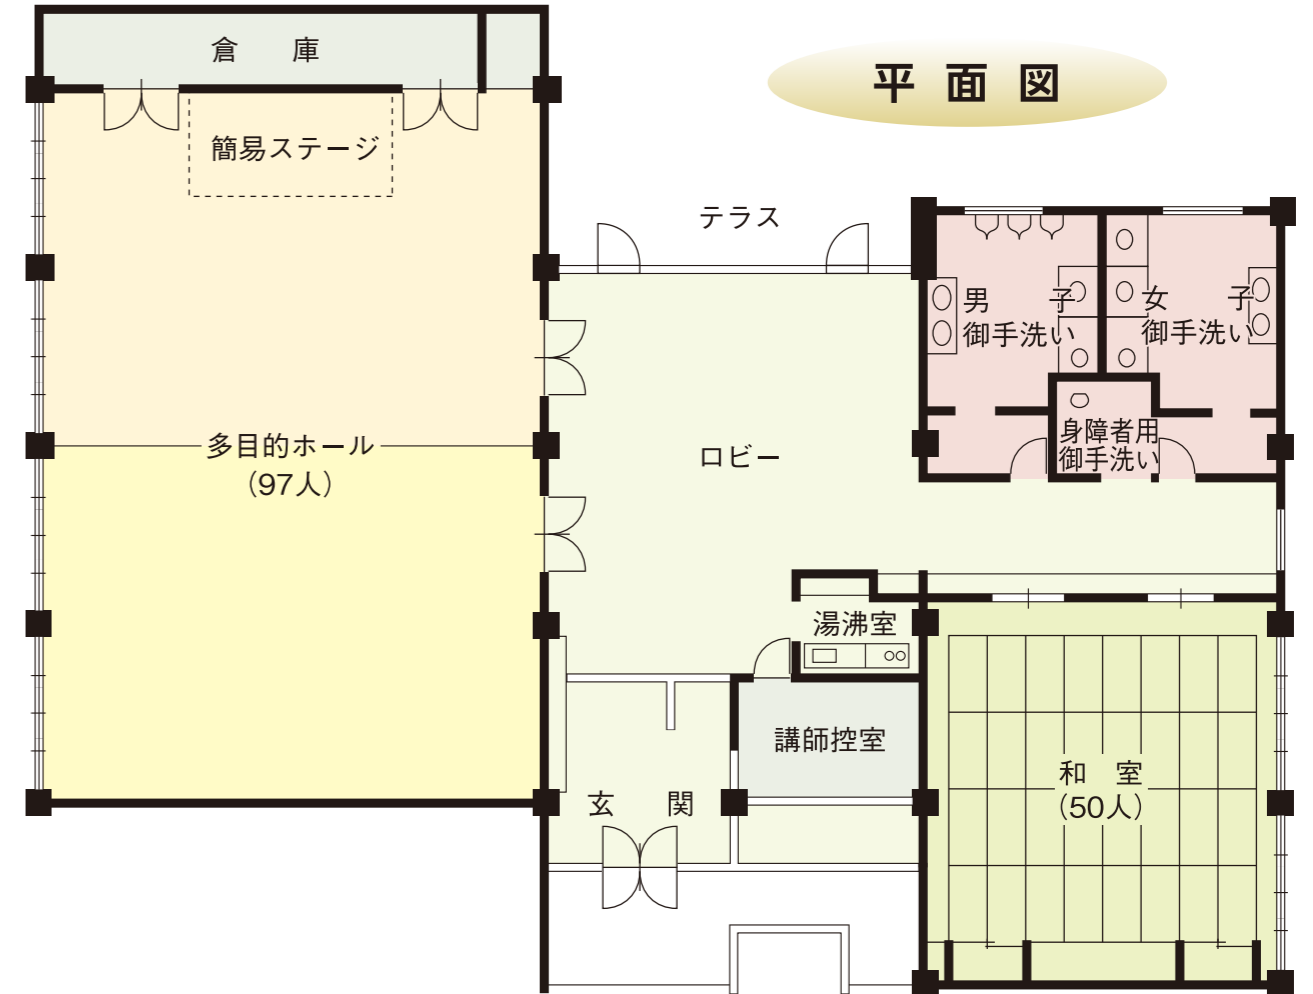

Fukushima-shi Toubu Kinrousya Kensyū Center

東部勤労者研修センターは、平成6年5月に国の電源地域産業再配置促進費補助事業によって設置されました。
市内の企業に働く勤労者の研修や学習活動の場として多目的な利用とともに、市民の交流のための施設として
ご活用ください。

施設の概要

備付設備

- ■冷暖房設備
- ■拡声設備(多目的ホール)
- ■映写スクリーン
- ■ビデオ再生設備
- ■ホワイトボード
- ■サーキュレーター
- ■電気湯沸器
- ■電磁調理器(200V)
- ■茶道具一式
- ■机(35台)
- ■椅子(97脚)
- ■座机(15台)
- ■卓球台(2台)
- ■碁盤
  (5面 碁石・将棋駒有)

施設規模

- ■構造 鉄筋コンクリート造 平屋建
- ■敷地面積 2,500.09㎡
- ■建築面積 579.59㎡
- ■建築床面積 505.50㎡
- ■多目的ホール 204.00㎡
- ■和室 77.35㎡
- ■講師控室 13.50㎡
- ■ロビー 80.40㎡
- ■駐車場 25台