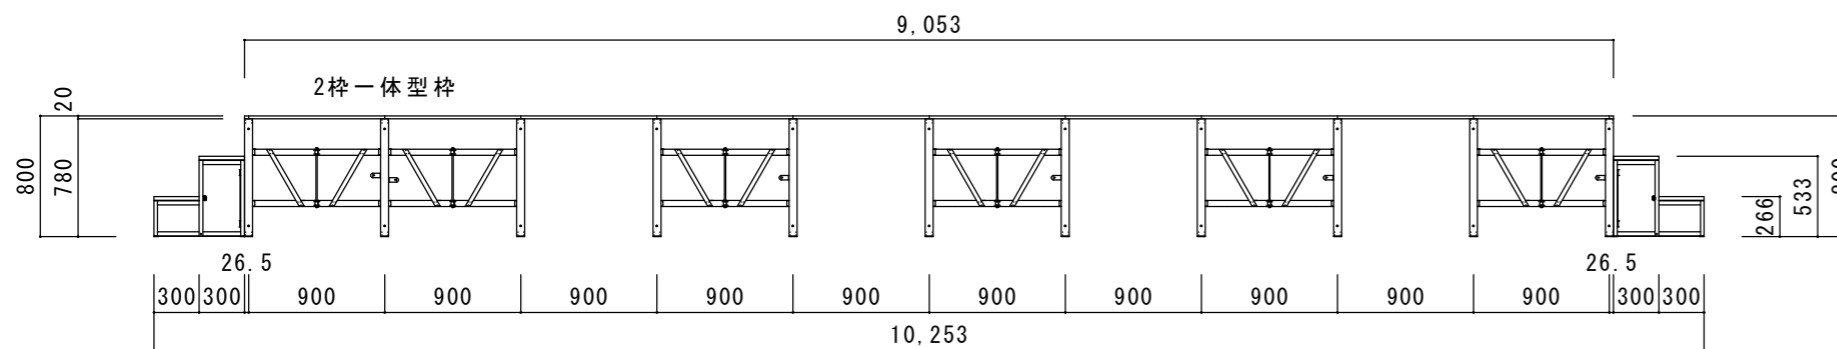

平面

は、床板のみになります。

側面

正面

■ 収納イメージ [縮尺1/50]

※収納イメージは、台車正面から見たイメージです。

折りたたみカゴ台車：4台

1台あたり寸法：W1,100×D1,100×H1,700mm

枠NSF-89×10基  
床板NF-9D×15枚

枠NSF-89×10基  
床板NF-9D×15枚

2枠一体型枠NSF-89W×4基  
2段型ステップNSF-23S×1基  
床板NF-9D×15枚

枠NSF-89×4基  
2枠一体型枠NSF-89W×2基  
2段型ステップNSF-23S×1基  
床板NF-9D×15枚

図面名称	かんたん！アルミステージ	縮尺	1/50
	W9,053×D5,400×H800mm 2段型ステップ×2基付		