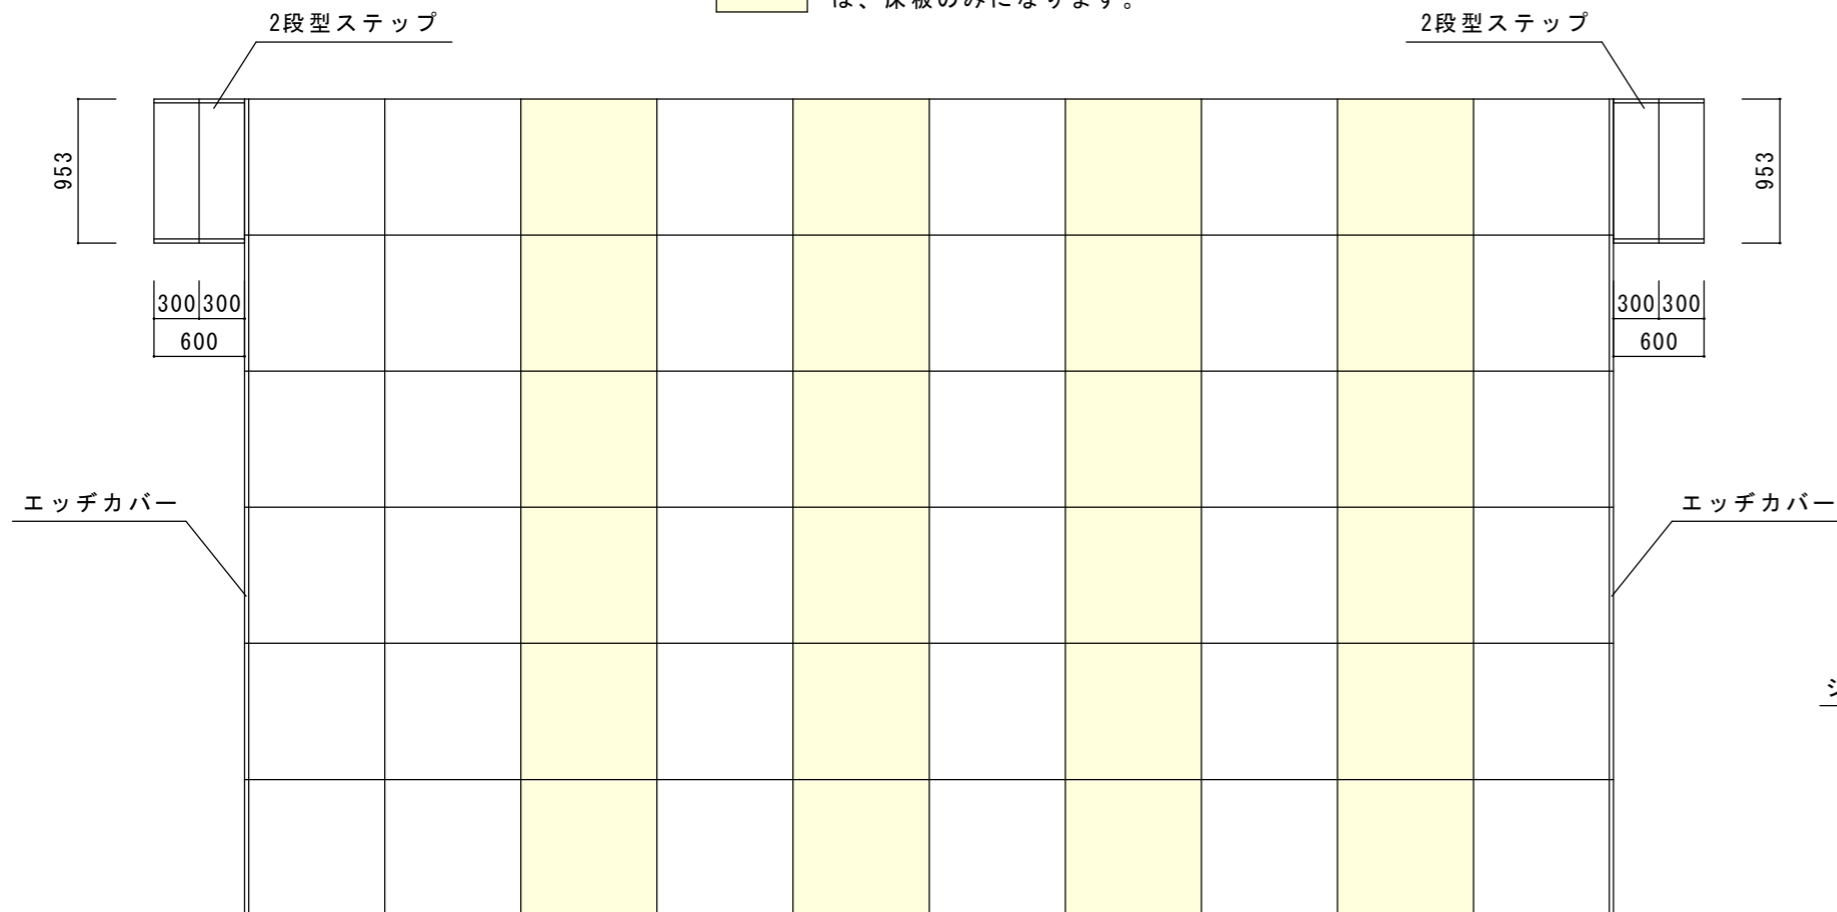

平面

は、床板のみになります。

側面

正面

■ 収納イメージ [縮尺1/50]

※収納イメージは、台車正面から見たイメージです。

折りたたみカゴ台車：4台

1台あたり寸法：W1,100×D1,100×H1,700mm

枠NSF-89×10基  
床板NF-9D×15枚

枠NSF-89×10基  
床板NF-9D×15枚

2枠一体型枠NSF-89W×4基  
2段型ステップNSF-23S×1基  
床板NF-9D×15枚

枠NSF-89×4基  
2枠一体型枠NSF-89W×2基  
2段型ステップNSF-23S×1基  
床板NF-9D×15枚

図面名称	かんたん！アルミステージ	縮尺	1/50
	W9,053×D5,400×H800mm 2段型ステップ×2基付		