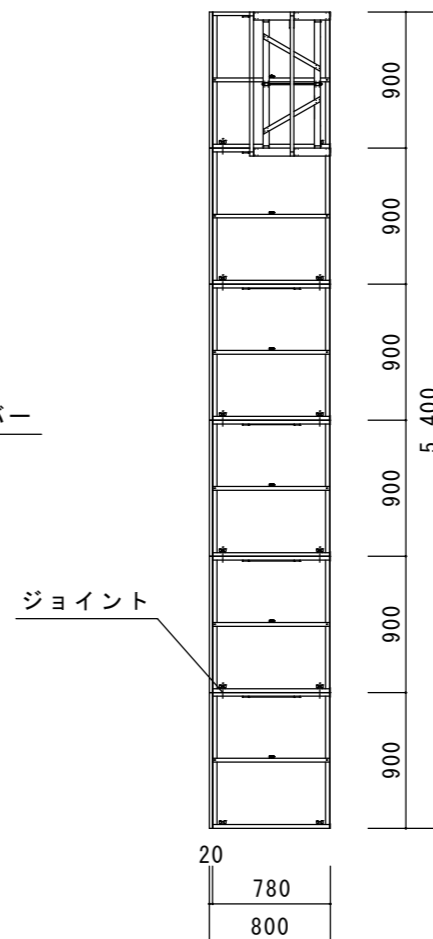

平面

は、床板のみになります。

側面

正面

■ 収納イメージ [縮尺1/50]

※収納イメージは、台車正面から見たイメージです。

折りたたみカゴ台車：4台

1台あたり寸法：W1,100×D1,100×H1,700mm

枠NSF-89×10基  
床板NF-9D×15枚

枠NSF-89×10基  
床板NF-9D×15枚

2枠一体型枠NSF-89W×4基  
2段型ステップNSF-23S×1基  
床板NF-9D×15枚

枠NSF-89×4基  
2枠一体型枠NSF-89W×2基  
2段型ステップNSF-23S×1基  
床板NF-9D×15枚

図面名称	かんたん！アルミステージ	縮尺	1/50
	W9,053×D5,400×H800mm 2段型ステップ×2基付		