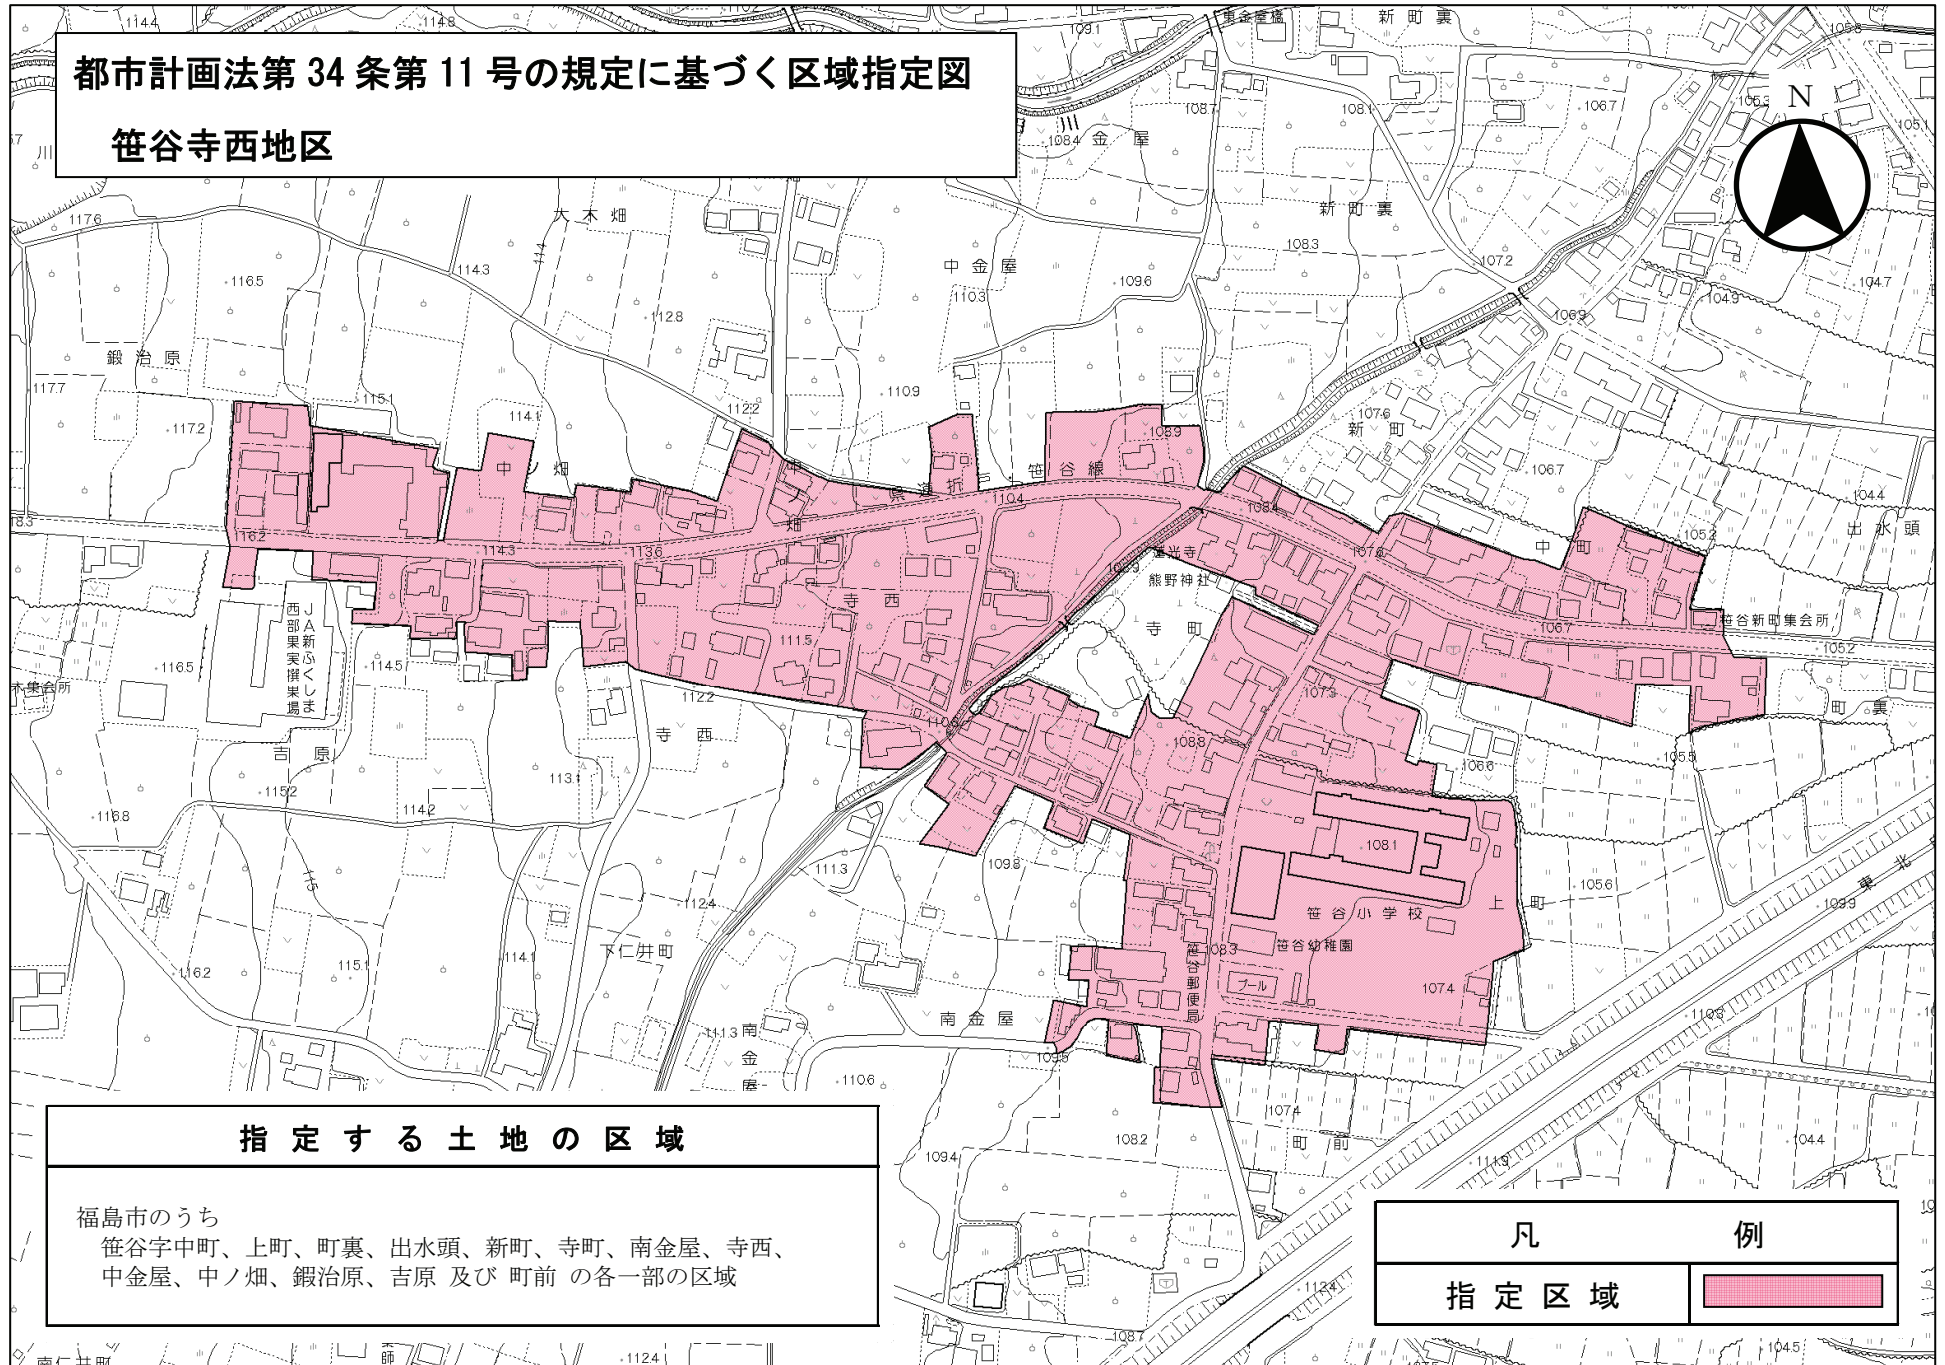

都市計画法第 34 条第 11 号の規定に基づく区域指定図

笹谷寺西地区

指定する土地の区域

福島市のうち  
笹谷字中町、上町、町裏、出水頭、新町、寺町、南金屋、寺西、  
中金屋、中ノ畑、鍛冶原、吉原 及び 町前 の各一部の区域

凡	例
指定区域	