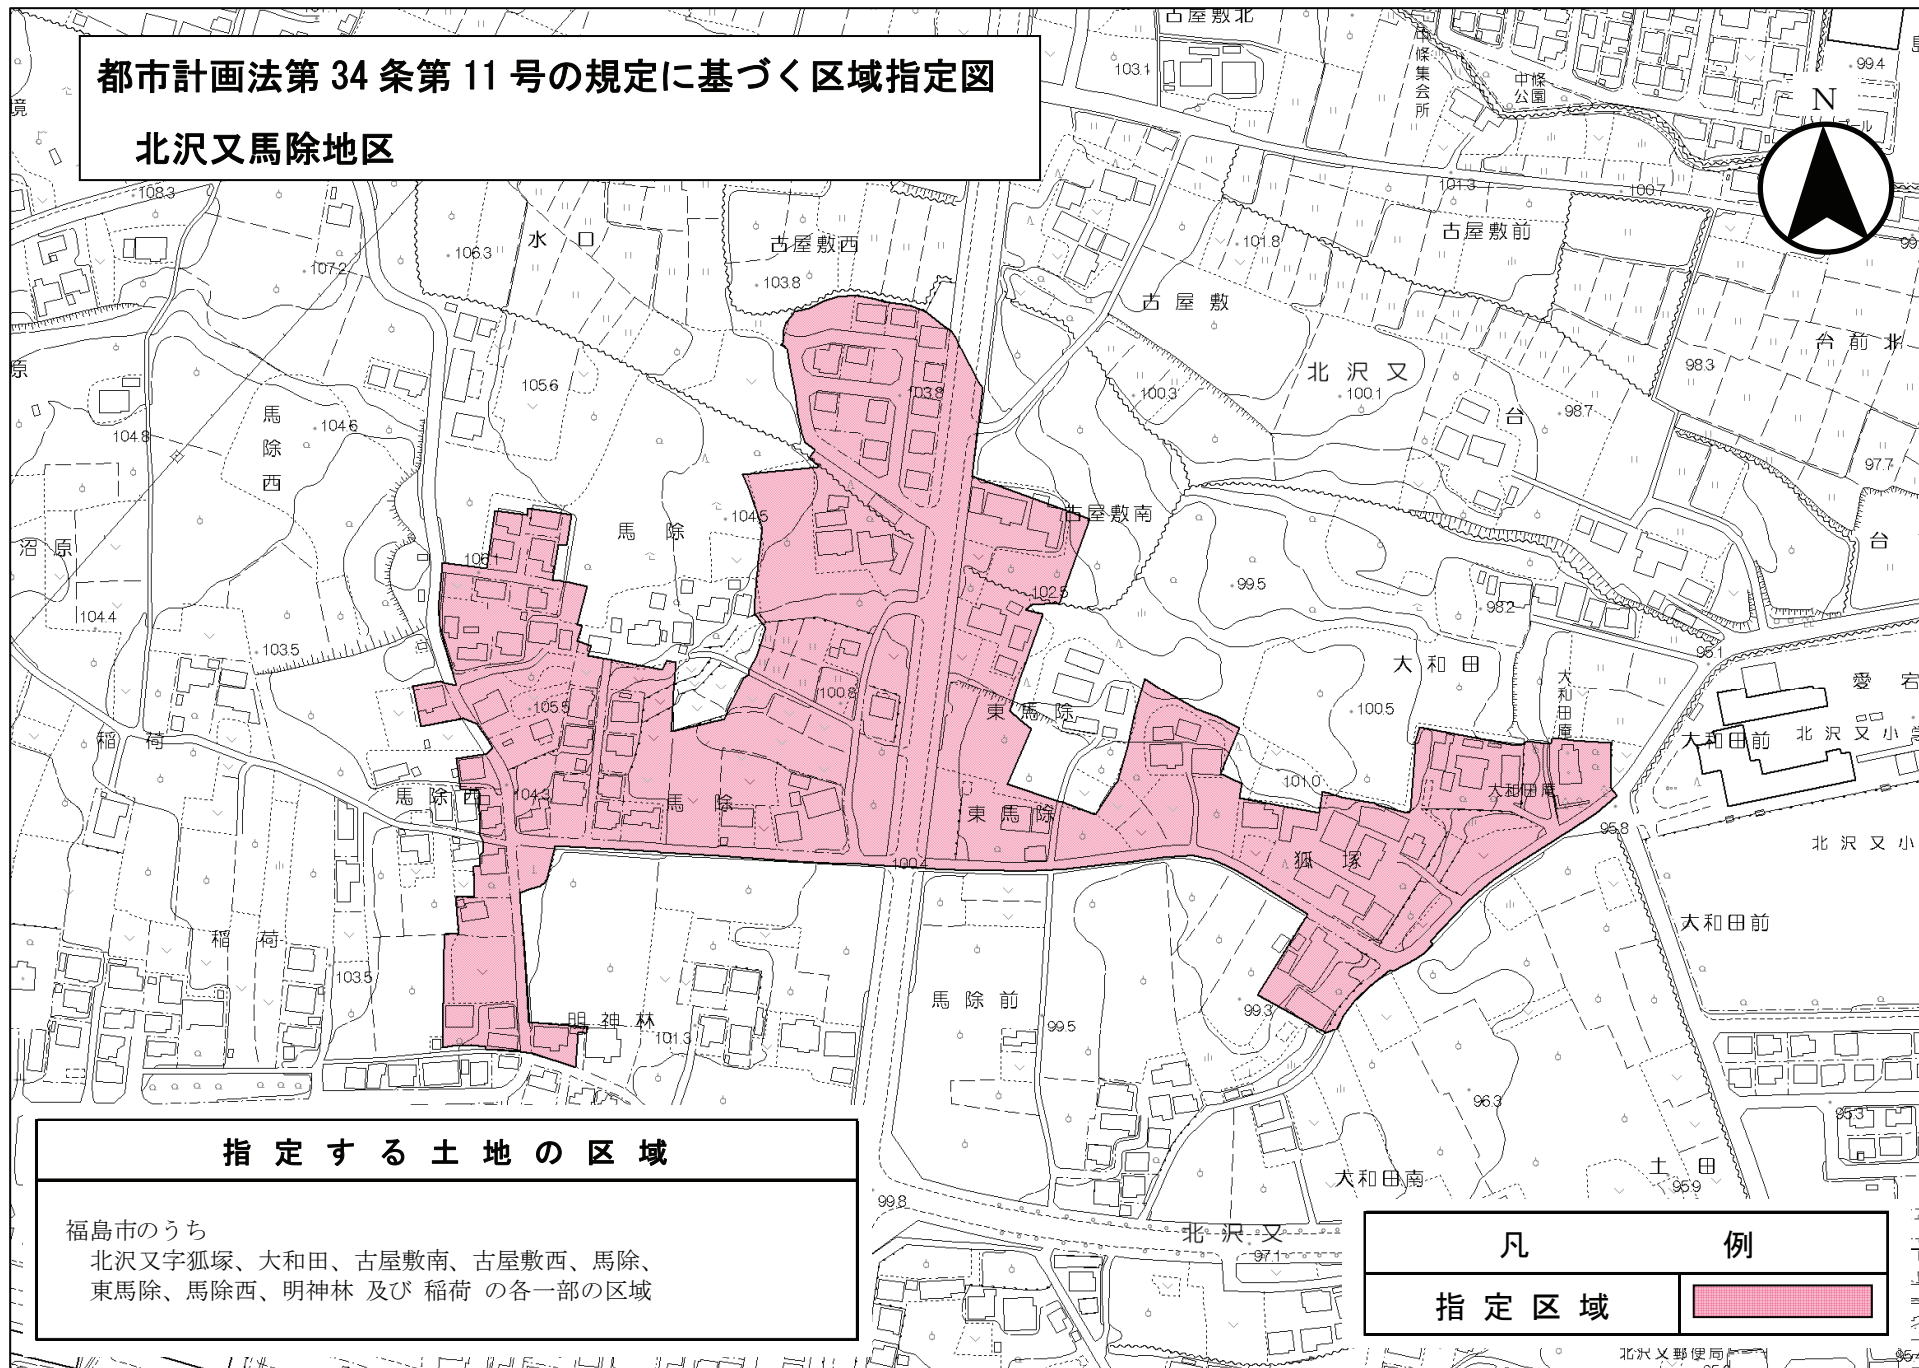

都市計画法第 34 条第 11 号の規定に基づく区域指定図

北沢又馬除地区

指定する土地の区域

福島市のうち
北沢又字狐塚、大和田、古屋敷南、古屋敷西、馬除、
東馬除、馬除西、明神林 及び 稲荷 の各一部の区域

凡	例
指定区域	