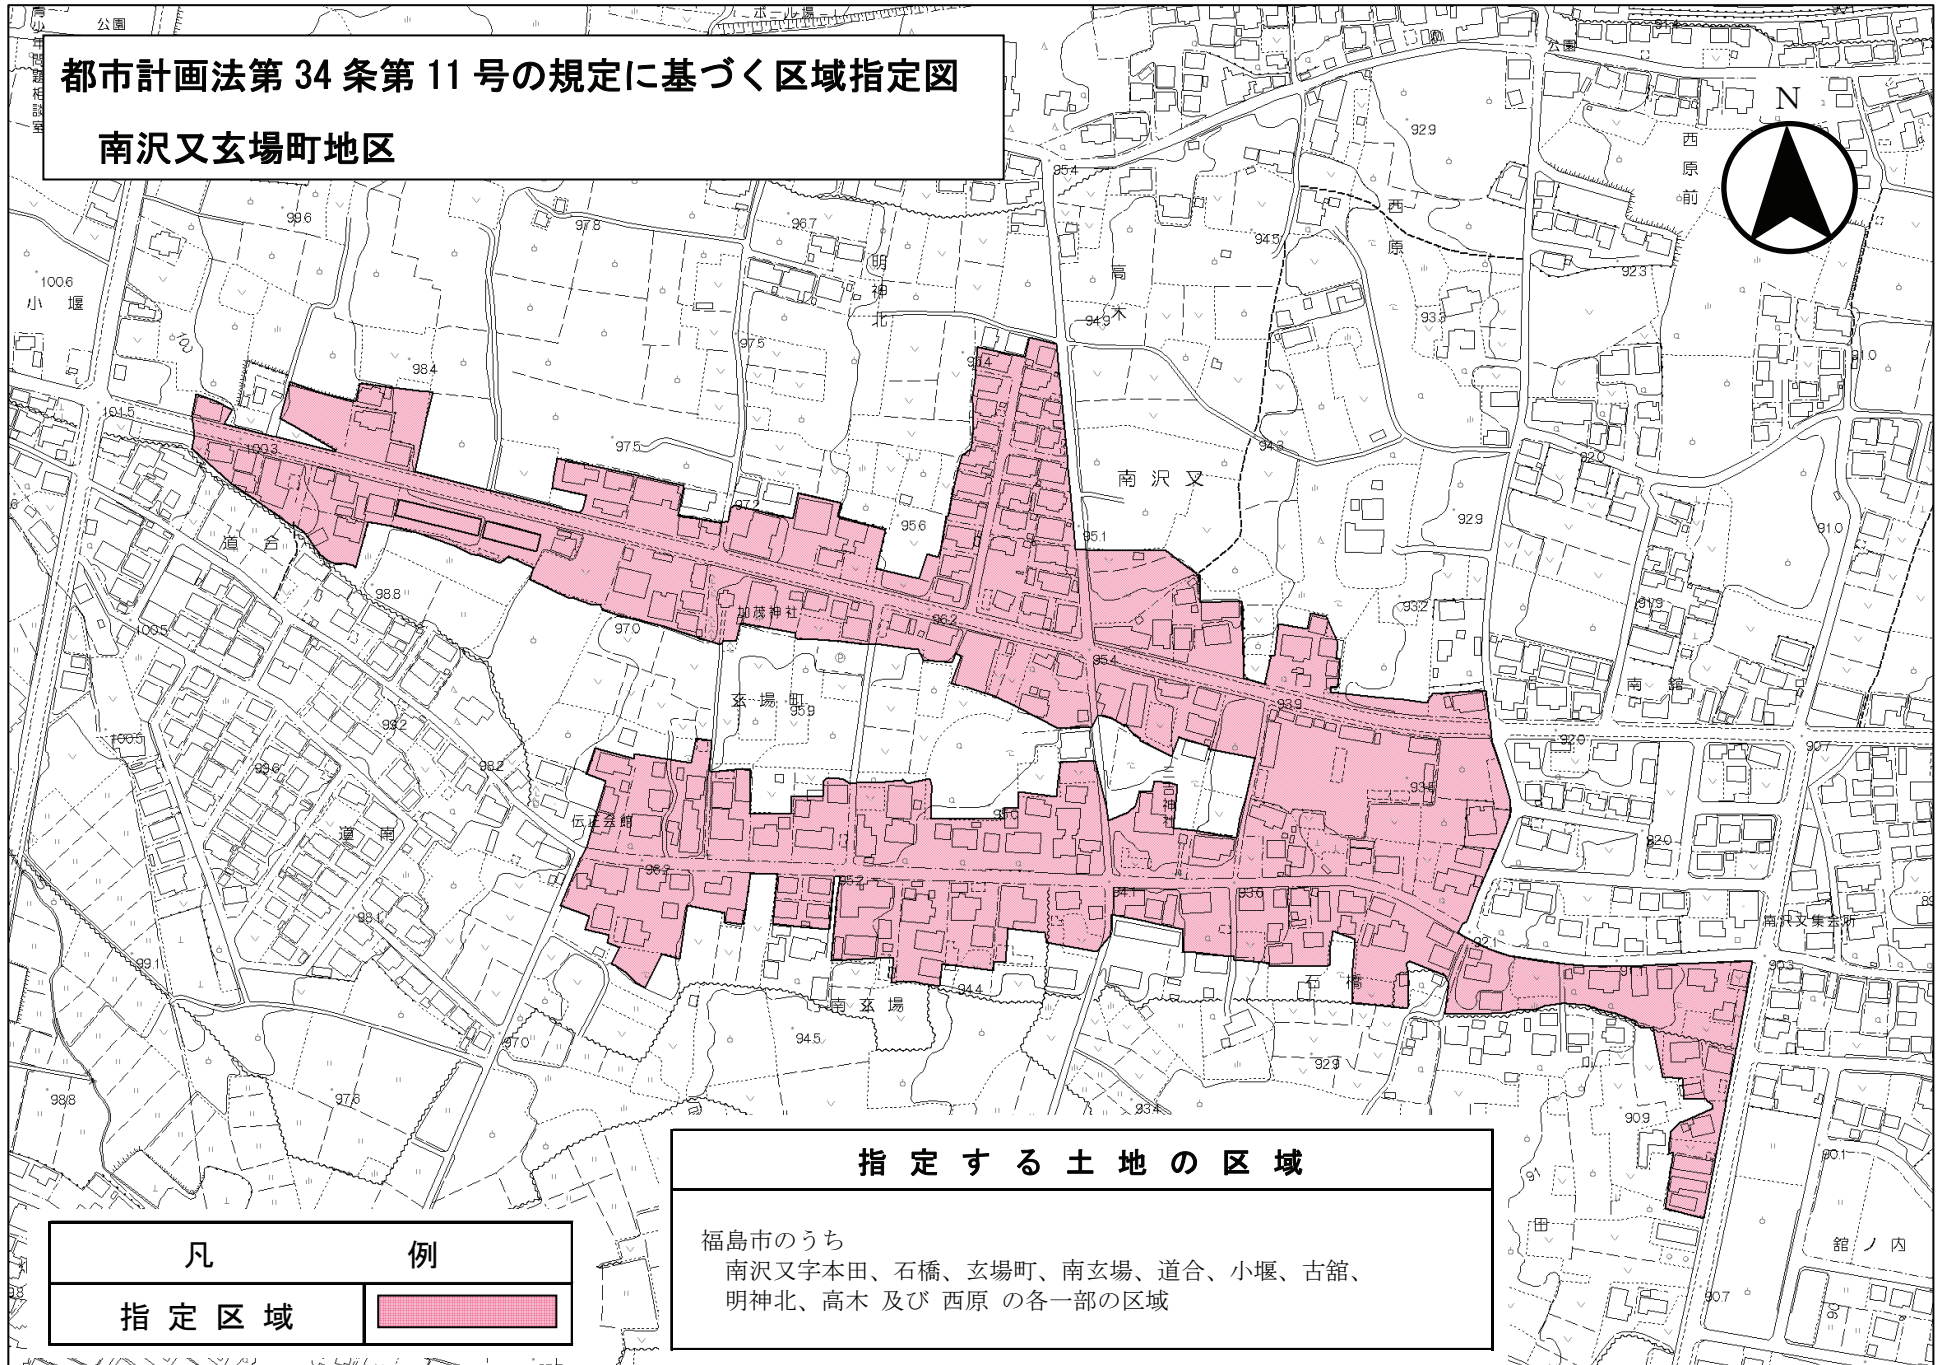

都市計画法第 34 条第 11 号の規定に基づく区域指定図
南沢又玄場町地区

指定する土地の区域

福島市のうち
南沢又字本田、石橋、玄場町、南玄場、道合、小堰、古館、
明神北、高木 及び 西原 の各一部の区域

凡	例
指定区域	