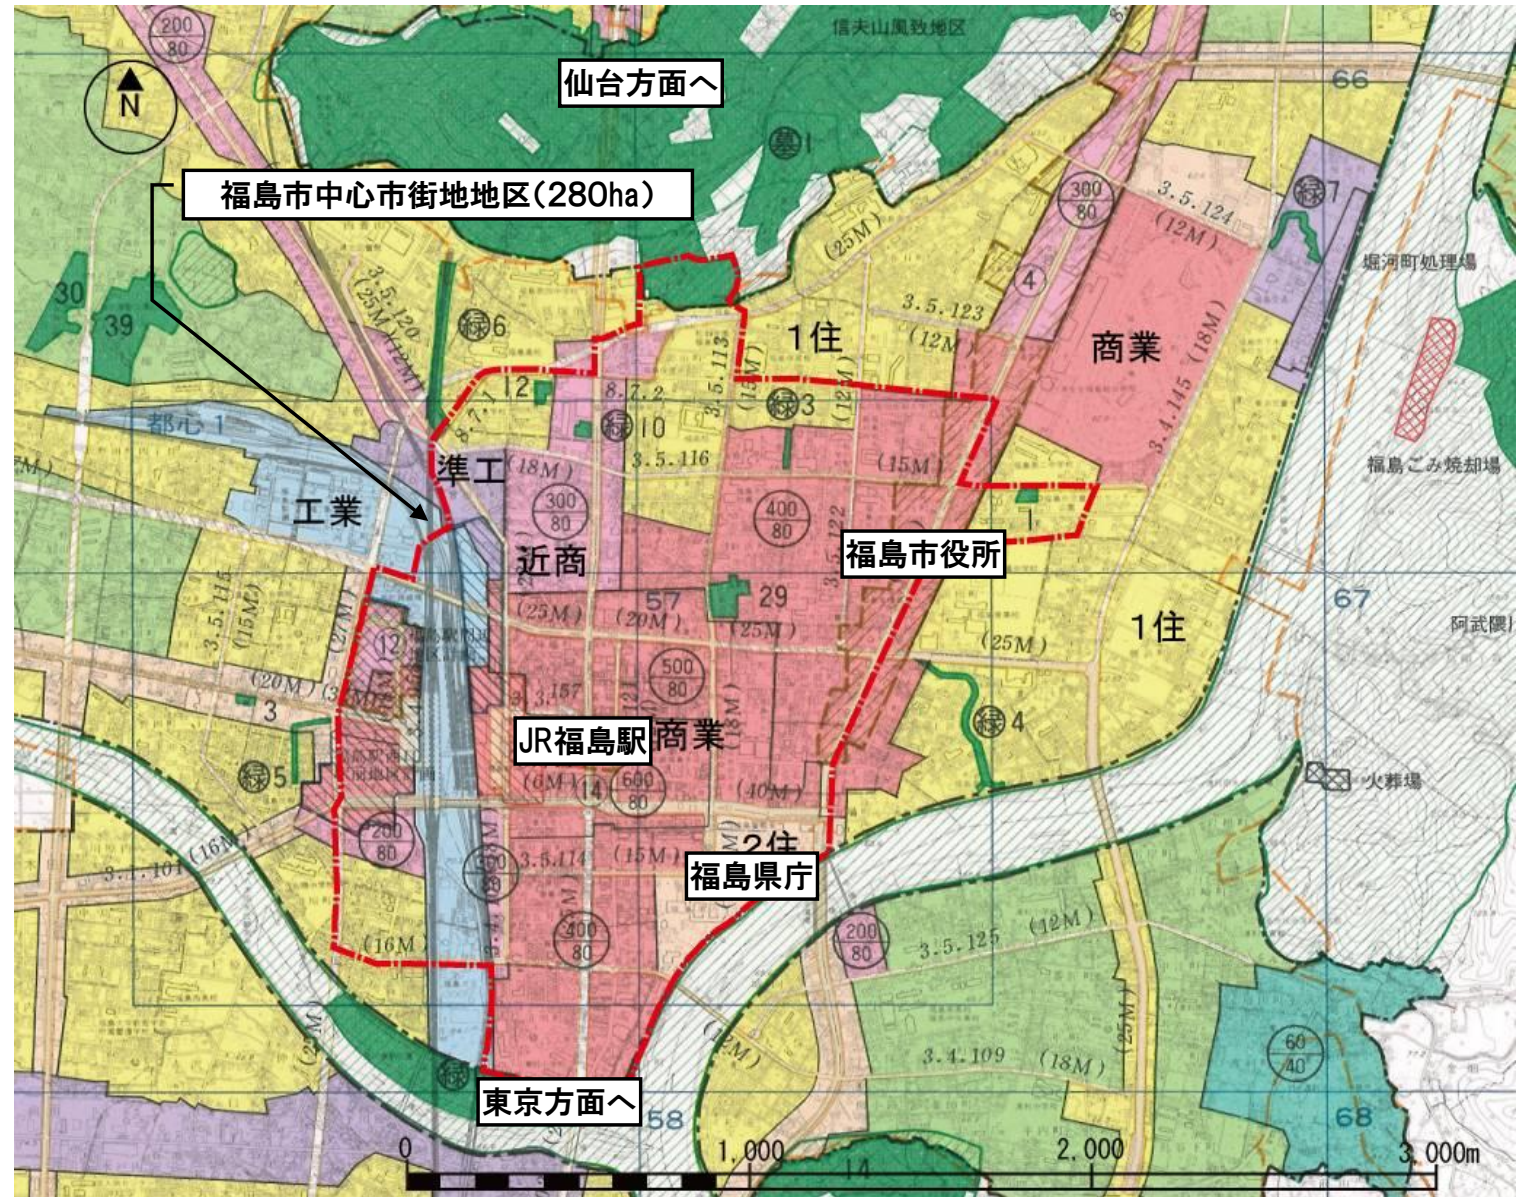

都市再生整備計画の区域

福島市中心市街地地区(福島県福島市)

面積	280 ha	区域	福島市中央地区の一部
----	--------	----	------------

※ 計画区域が分かるような図面を添付すること。

凡	例
	中心市街地区域