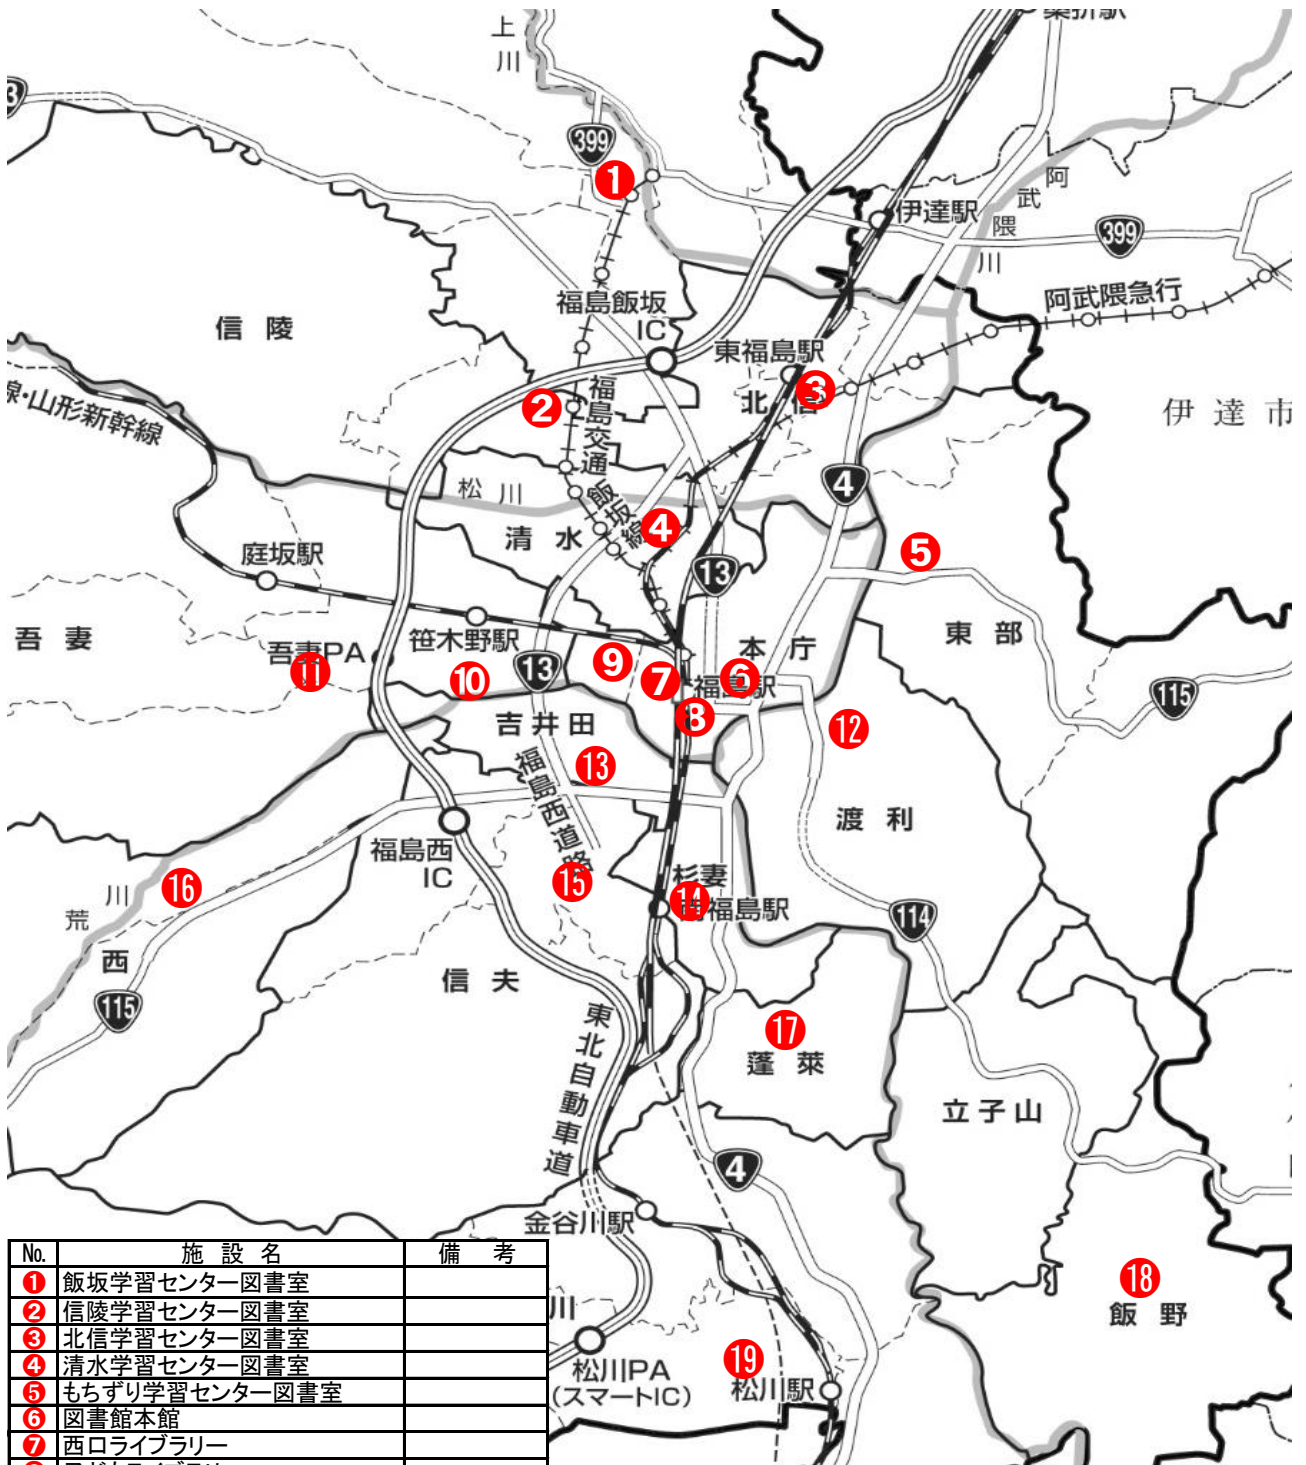

図書館配置図

No.	施設名	備考
①	飯坂学習センター図書室	
②	信陵学習センター図書室	
③	北信学習センター図書室	
④	清水学習センター図書室	
⑤	もちぎり学習センター図書室	
⑥	図書館本館	
⑦	西口ライブラリー	
⑧	子どもライブラリー	
⑨	三河台学習センター図書室	
⑩	吾妻学習センター図書室	
⑪	吾妻学習センター(分館)図書室	
⑫	渡利学習センター図書室	
⑬	吉井田学習センター図書室	
⑭	杉妻学習センター図書室	
⑮	信夫学習センター図書室	
⑯	西学習センター図書室	
⑰	蓬萊学習センター図書室	
⑱	飯野学習センター図書室	
⑲	松川学習センター図書室	