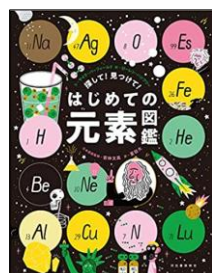

『ルナのたまごさがし』

たなか 鮎子/作・絵
フレーベル館 (E-タナカ)

ア리가、じぶんよりちい小さいカタツムリをみつけて、
わらいました。イヌは、じぶんよりちい小さい男おとこの子を
みつけて、シッポをふります。

どうしてそんなことがおきるのかな？りゆうをかんがえ
ながら読んでみましょう。ふしぎを楽しむ絵本です。

あたらしい町まちに引越ひしてきたルナは、学校がっこうのみ
なと仲良なかよくなれません。そんなとき現あらわれたのは、まっ
しろなたまごから飛び出としたちょうネクタイのうさぎ。
うさぎはルナを誘さそって、たまごさがしに出でかけます。
どんなたまごが見つかるかな？

『探して！見つけて！ はじめての元素図鑑』

マイク・バーフィールド/文
ローレン・ハンフリー/絵
若林 文高/日本語版監修 夏目 大/訳
河出書房新社 (B4 3-バファイ)

身の回りみまわりのものはすべて元素げんそで作つくられています。で
も、元素げんそってなに？目めに見えるものかな？そんな元素げんそ
のなぞを、科学かがくの名探偵めいたんていシャーロック・オームズと
いっしょいっしょとあかあかかそう。科学かがくのおもしろさを分わかりやす
く紹しょうかい介かいしています。