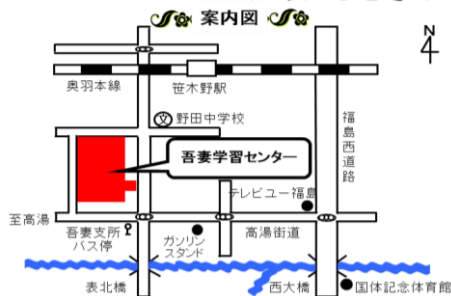

開館時間 月～土曜日（火曜日を除く）午前9時～午後6時
日曜日 午前9時～午後5時
※午前9時から9時30分までは閲覧のみの開室です。
貸出・ビデオの視聴等は、午前9時30分からです。

休館日 火曜日・祝日・年末年始・特別整理期間
館内整理日（毎月末日。休館日・土・日・祝日
にあたるときはそれらの前日）

中学生・高校生の君たちへ
紹介したい本
No. 43

吾妻学習センター図書室のご案内

図書室には中学生・高校生向けの本を集めたヤングアダルトコーナーがあります。哲学やライトノベルなどいろいろなジャンルの本があるので、きっとお気に入りの一冊が見つかるはず。ちょっと本が読みたくなった時や調べものがある時など、お気軽に図書室へお越しください。

また、福島市立図書館や西口ライブラリー、子どもライブラリー、他の学習センターから本や雑誌を取り寄せしたり、貸出中の本を予約したりすることもできます。インターネットから本の予約ができるサービスもあります。くわしくは図書室の職員におたずねください。

湖の国

柏葉 幸子／作
講談社(Y913カシワ)

家では疎外感を感じ、高校も中退したミトが唯一楽しいと感じたのは、介護施設でのアルバイトだった。そこで仲良くなったおばあちゃんから彼女の秘密の家について聞き、内緒で行ってみることにする。真夜中、その家の前にある湖の中から現れたのは、施設にいないはずのおばあちゃんの外見をした<誰か>だった。そこから二人の奇妙な共同生活が始まる。<誰か>は、どこから何のためにやってきたのか。

ファンタジーですが、ミステリー要素もあり、引き込まれます。

職場体験完全ガイド 52

郵便配達員・宅配便ドライバー・トラック運転手・港湾荷役スタッフ

ものを運ぶ仕事

ポプラ社(B36/シヨク/52)

分野ごとに色々な職業を紹介しているシリーズ「職場体験完全ガイド」。この52巻では、ものを運ぶ仕事をしている人たちに密着取材し、仕事内容やどうすればその仕事ができるかなどを紹介しています。

例えば、郵便配達員は同じ料金で全国どこへでも郵便物を届けてくれます。トラック運転手は配達時間と安全の両方を守るために毎日一生懸命です。

いま手に取ったものがどうやって運ばれてきたか、ちょっと覗いてみませんか？

『君はきっとまだ知らない』

汐見 夏衛／著
スターツ出版(Fシオミ)

とある出来事がきっかけで、クラスメイトたちから無視されていた高校生の光夏(ひな)。それでも辛抱強く、息を殺すようにして学校生活を送り続けていた。

そんな光夏はある日、幼馴染の千秋、春乃、冬哉と再会する。昔のように行動を共にするようになった四人だが、光夏はいじめられている事実を打ち明けられないでいた。

しかし、光夏自身が知らずにいる真実が判明したとき、奇跡が起きて…。

身近な存在の人々が、あなたをどんなに大切に思っているか、この物語が気づかせてくれるかもしれません。