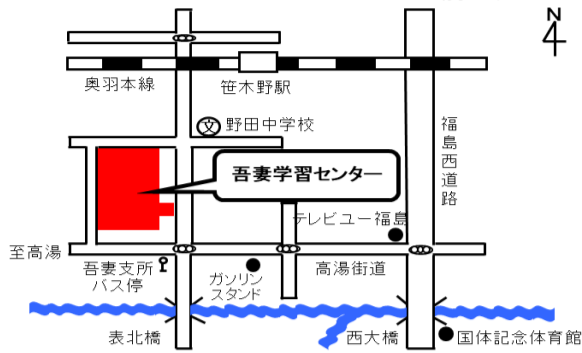

## 吾妻学習センター図書室のご案内

図書室には中・高校生向けの本を集めたヤングアダルトコーナーがあります。哲学書からライトノベルまで、いろいろなジャンルの本があるので、きっとお気に入りの1冊が見つかるはず。なにか本が読みたい時、調べものをしたい時など、ちょっとしたぞいでみてください。

また、福島市立図書館の本館や分館、他の学習センター図書室から本を取り寄せたり、貸出中の本を予約することもできます。

予約は電話やインターネットからもできますので、くわしくは職員におたずねください。

受験には失敗し、好きな人にも振られる。さんざんな母の前に現れたのは、はみだし者の集まり＝ロックバンド「江戸川ラ・ポエム」。一緒にエアギターをすることになったのは、ヴォーカルのロックにたぶらかされたからなんかじゃない！ 母の中の怒りのコップが溢れたってだけ。

自分で自分のことが分からない？ 誰だって本当の自分を知るのは怖い。でも一步を踏み出せば、そこから新しい自分になれる。この本を読み終えた後は、きっと今より前向きになれるはず。