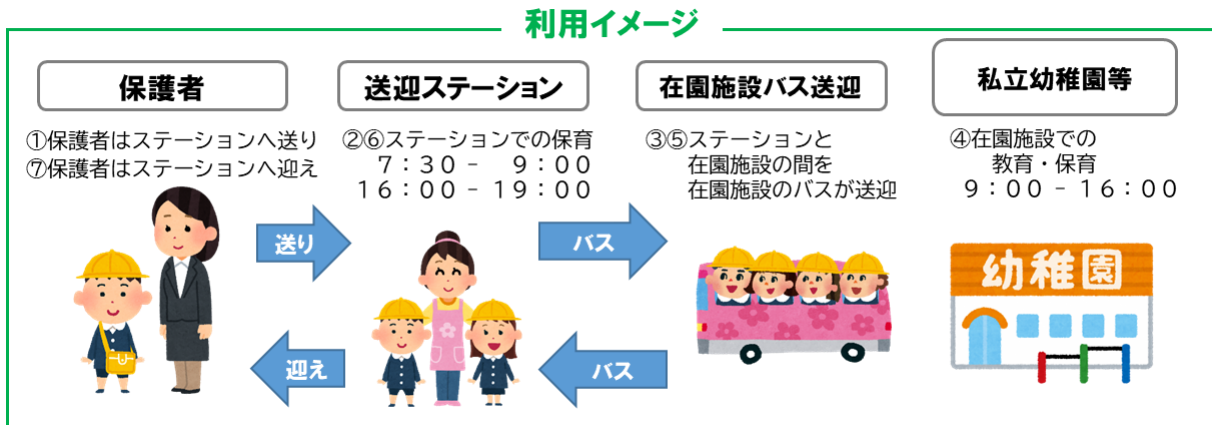

福島市幼稚園送迎ステーションを利用しませんか？

福島市では子育てする保護者を支援するため、幼稚園送迎ステーションを開設しています。

送迎ステーションでは、保護者からお子さんをお預かりし、朝夕の在園施設の開園時間の前後に保育を提供します。

送迎ステーションと在園施設の間のお子さんの送迎は、在園施設の送迎車両が行います。

送迎ステーションを利用できる施設(令和4年度予定)

- ・飯坂恵泉幼稚園
- ・福島わかば幼稚園
- ・さくら幼稚園
- ・みその幼稚園
- ・福島愛隣幼稚園

対象者

私立幼稚園等を利用する児童で、保育の必要性がある(福島市から保育認定【2号】を受けている)方。 ※児童と保護者ともに福島市民である必要があります。

送迎ステーション

場 所:福島市森合町 8-12(福島保育所内【福島中央郵便局ウラ】)

時 間:【朝の時間】午前7時30分から午前9時まで

【夕の時間】午後4時から午後7時まで

※朝の時間のみ又は夕の時間のみ利用も可能です。

休園日:日曜日、祝日、年末年始(12月29日から翌年1月3日まで)

○福島わかば幼稚園

- ・所在地:福島市笹木野字中西裏19-11(Tel 024-557-0331)
- ・運行期間:教育日のみ送迎車両を運行します。※長期休業期間(夏休み等)には送迎車両を運行しません。
- ・定休日:土曜日・日曜日は休園のため、預かり保育を提供していません。
- ・その他:送迎車両の運行は【朝】のみです。教育時間終了後は、午後6時まで預かり保育を行いますので、それまでに福島わかば幼稚園まで直接お迎えにお越しください。