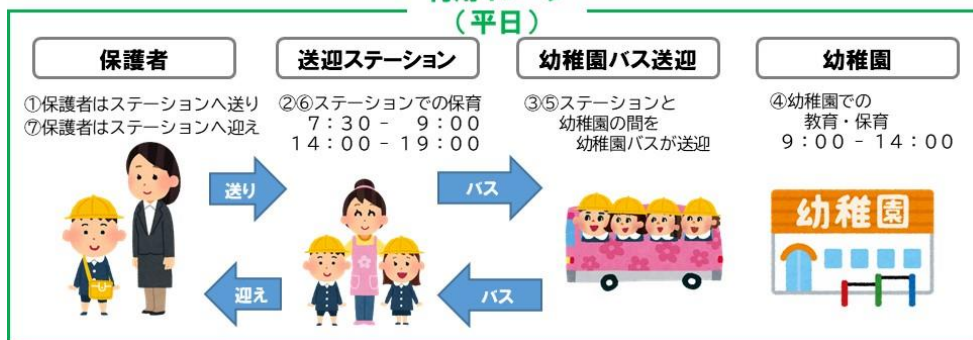

～ 福島市幼稚園送迎ステーションのご案内 ～

就労している保護者の皆さまへ

幼稚園の預かり時間が、もっと長ければ助かるというお悩みはありませんか？
今の幼稚園に在園したまま、保育時間の前後を「送迎ステーション」で過ごすという方法があります。

送迎ステーションの開設

○送迎ステーションとは：

送迎ステーションでは、朝夕の幼稚園開園時間の前後にお子さんをお預りします。
幼稚園のスクールバスが、送迎ステーションと幼稚園の間のお子さんの送迎をします。
なお、長期休みにスクールバスを運行していない場合は、送迎ステーションを開設している施設で預かり保育を行います。

○対象者：私立幼稚園を利用する児童で、保育の必要性がある（福島市から保育認定【2号】を受けている）方が対象です。※児童と保護者ともに福島市民である必要があります。

新設

○開設場所：①福島保育所（福島市森合町 8-12） ②みその幼稚園（福島市方木田字永樋 15-11）

○開設時間：・朝の時間：午前7時30分から午前9時まで ※朝の時間のみ又は夕の時間のみ

・夕の時間：午後2時から午後7時まで の利用も可能です。
・長期休みは「午前7時30分から午後7時まで」通しで預かれます。
その場合、「午前9時から午後2時まで」は預かり保育となります。

令和5年4月から
※みその幼稚園は、
令和4年11月から
先行して募集

○休園日：日曜日、祝日、年末年始（12月29日から翌年1月3日まで）など

○利用料：月2,000円 ※朝の時間のみ又は夕の時間のみ利用の場合は月1,000円です。
※スクールバスの利用料が別途かかります。

利用イメージ
(平日)

預かり保育は、幼児教育・保育の無償化の**対象**です。
通常と同じく法定代理受領（保護者に代わって施設が請求）で給付します。
【無償化限度額】
月利用日数×450円
※無償化額は最大で月11,300円まで