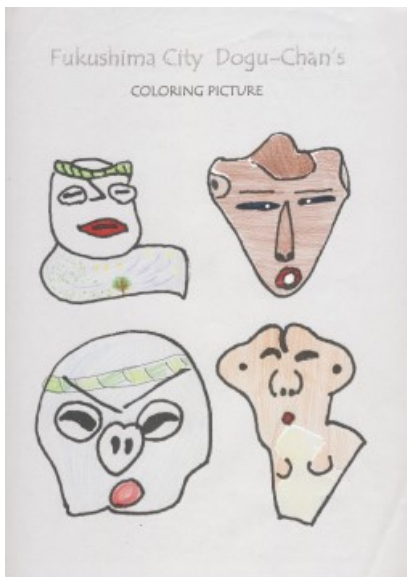

どぐうちゃんずぬりえ 作品紹介

〈岸和田市立山直中学校 Part1 編〉

今回は、岸和田市立山直中学校のみなさんの作品です！
たくさんの作品をいただいたので、4回に分けてご紹介します♪

皆さんの個性が光っている作品ばかりです！
ぜひお気に入りの作品を見つけてみてくださいね☆

岸和田市立山直中学校のみなさん、ご応募ありがとうございました！

どぐうちゃんずぬりえ 作品紹介

〈岸和田市立山直中学校 Part1 編〉

どぐうちゃんずぬりえ 作品紹介

〈岸和田市立山直中学校 Part1 編〉

どぐうちゃんずぬりえ 作品紹介

〈岸和田市立山直中学校 Part1 編〉

どぐうちゃんずぬりえ 作品紹介

〈岸和田市立山直中学校 Part1 編〉

どぐうちゃんずぬりえ 作品紹介

〈岸和田市立山直中学校 Part1 編〉