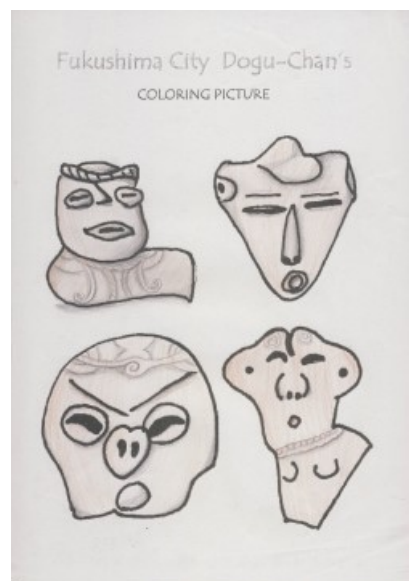

どぐうちゃんずぬりえ 作品紹介

〈岸和田市立山直中学校 Part1 編〉

今回は、岸和田市立山直中学校のみなさんの作品です！
たくさんの作品をいただいたので、4回に分けてご紹介します♪

皆さんの個性が光っている作品ばかりです！
ぜひお気に入りの作品を見つけてみてくださいね☆

岸和田市立山直中学校のみなさん、ご応募ありがとうございました！

どぐうちゃんずぬりえ 作品紹介

〈岸和田市立山直中学校 Part1 編〉

どぐうちゃんずぬりえ 作品紹介

〈岸和田市立山直中学校 Part1 編〉

どぐうちゃんずぬりえ 作品紹介

〈岸和田市立山直中学校 Part1 編〉

どぐうちゃんずぬりえ 作品紹介

〈岸和田市立山直中学校 Part1 編〉

どぐうちゃんずぬりえ 作品紹介

〈岸和田市立山直中学校 Part1 編〉