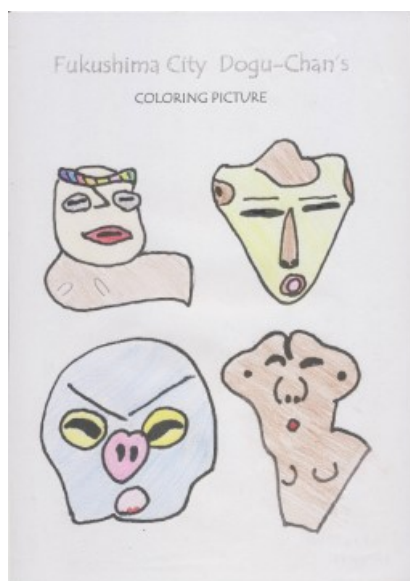

どぐうちゃんずぬりえ 作品紹介

〈岸和田市立山直中学校 Part1 編〉

今回は、岸和田市立山直中学校のみなさんの作品です！
たくさんの作品をいただいたので、4回に分けてご紹介します♪

皆さんの個性が光っている作品ばかりです！
ぜひお気に入りの作品を見つけてみてくださいね☆

岸和田市立山直中学校のみなさん、ご応募ありがとうございました！

どぐうちゃんずぬりえ 作品紹介

〈岸和田市立山直中学校 Part1 編〉

どぐうちゃんずぬりえ 作品紹介

〈岸和田市立山直中学校 Part1 編〉

どぐうちゃんずぬりえ 作品紹介

〈岸和田市立山直中学校 Part1 編〉

どぐうちゃんずぬりえ 作品紹介

〈岸和田市立山直中学校 Part1 編〉

どぐうちゃんずぬりえ 作品紹介

〈岸和田市立山直中学校 Part1 編〉