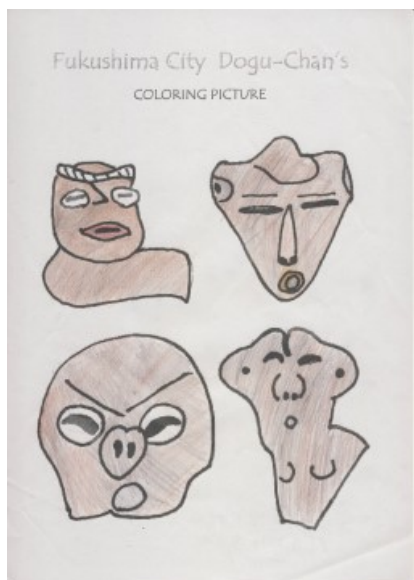

どぐうちゃんずぬりえ 作品紹介

〈岸和田市立山直中学校 Part1 編〉

今回は、岸和田市立山直中学校のみなさんの作品です！
たくさんの作品をいただいたので、4回に分けてご紹介します♪

皆さんの個性が光っている作品ばかりです！
ぜひお気に入りの作品を見つけてみてくださいね☆

岸和田市立山直中学校のみなさん、ご応募ありがとうございました！

どぐうちゃんずぬりえ 作品紹介

〈岸和田市立山直中学校 Part1 編〉

どぐうちゃんずぬりえ 作品紹介

〈岸和田市立山直中学校 Part1 編〉

どぐうちゃんずぬりえ 作品紹介

〈岸和田市立山直中学校 Part1 編〉

どぐうちゃんずぬりえ 作品紹介

〈岸和田市立山直中学校 Part1 編〉

どぐうちゃんずぬりえ 作品紹介

〈岸和田市立山直中学校 Part1 編〉