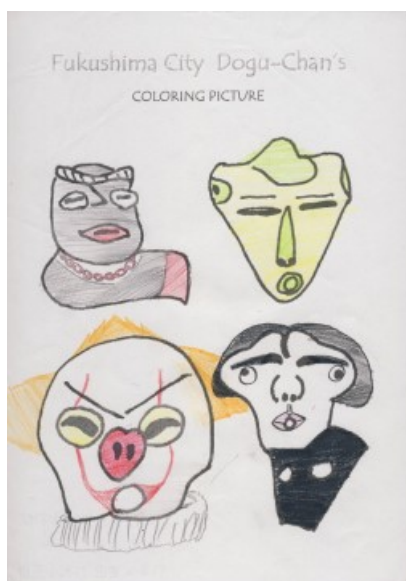

どぐうちゃんずぬりえ 作品紹介

〈岸和田市立山直中学校 Part1 編〉

今回は、岸和田市立山直中学校のみなさんの作品です！
たくさんの作品をいただいたので、4回に分けてご紹介します♪

皆さんの個性が光っている作品ばかりです！
ぜひお気に入りの作品を見つけてみてくださいね☆

岸和田市立山直中学校のみなさん、ご応募ありがとうございました！

どぐうちゃんずぬりえ 作品紹介

〈岸和田市立山直中学校 Part1 編〉

どぐうちゃんずぬりえ 作品紹介

〈岸和田市立山直中学校 Part1 編〉

どぐうちゃんずぬりえ 作品紹介

〈岸和田市立山直中学校 Part1 編〉

どぐうちゃんずぬりえ 作品紹介

〈岸和田市立山直中学校 Part1 編〉

どぐうちゃんずぬりえ 作品紹介

〈岸和田市立山直中学校 Part1 編〉