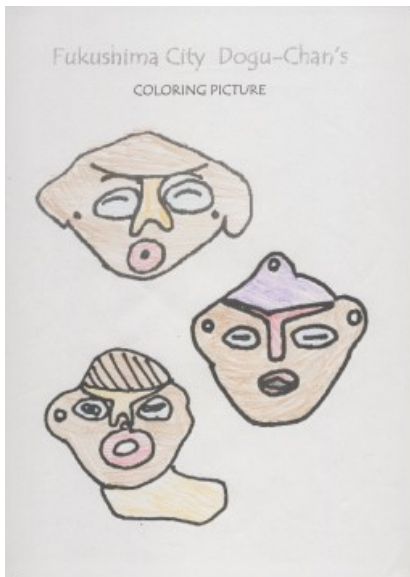

# どぐうちゃんずぬりえ 作品紹介

## 〈岸和田市立山直中学校 Part3 編〉

今回は、岸和田市立山直中学校のみなさんからいただいた作品をご紹介します！  
たくさん作品をいただきました☆ 今回はPart3です！

様々な画材を使って塗っているようです！  
同じく塗り絵でも色使いや塗り方で印象が変わりますね☆

岸和田市立山直中学校のみなさん、ご応募ありがとうございました！

# どぐうちゃんずぬりえ 作品紹介

〈岸和田市立山直中学校 Part3 編〉

# どぐうちゃんずぬりえ 作品紹介

〈岸和田市立山直中学校 編〉

蛍光色の土偶、  
鮮やかで  
目立ちますね！

国重要文化財  
しゃがむ土偶