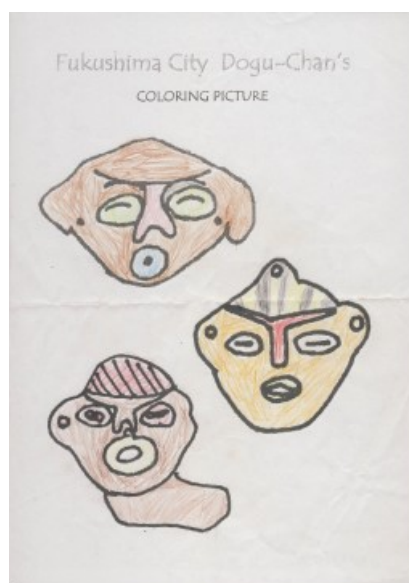

# どぐうちゃんずぬりえ 作品紹介

## 〈岸和田市立山直中学校 Part3 編〉

今回は、岸和田市立山直中学校のみなさんからいただいた作品をご紹介します！  
たくさん作品をいただきました☆ 今回はPart3です！

様々な画材を使って塗っているようです！  
同じく塗り絵でも色使いや塗り方で印象が変わりますね☆

岸和田市立山直中学校のみなさん、ご応募ありがとうございました！

# どぐうちゃんずぬりえ 作品紹介

〈岸和田市立山直中学校 編〉

蛍光色の土偶、  
鮮やかで  
目立ちますね！

国重要文化財  
しゃがむ土偶