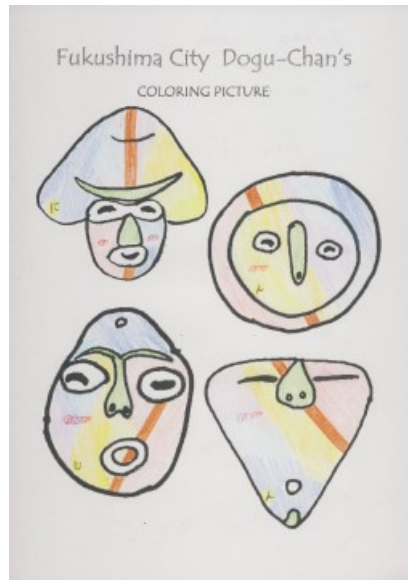

どぐうちゃんずぬりえ 作品紹介

〈岸和田市立山直中学校 Part3 編〉