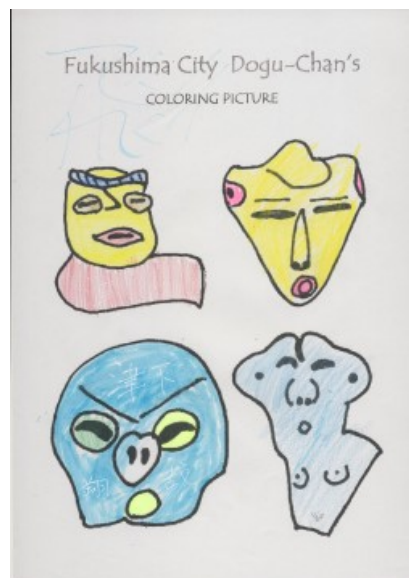

どぐうちゃんずぬりえ 作品紹介

〈岸和田市立山直中学校 Part3 編〉