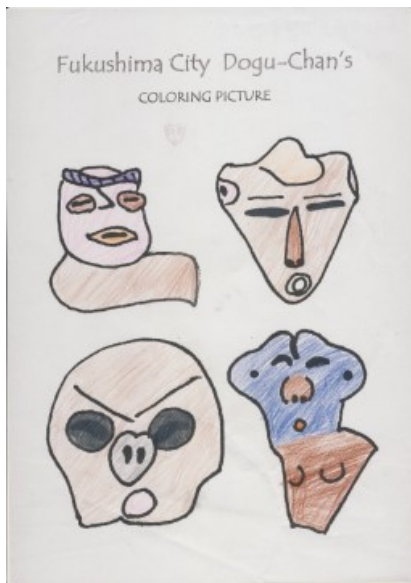

どぐうちゃんずぬりえ 作品紹介

〈岸和田市立山直中学校 Part3 編〉