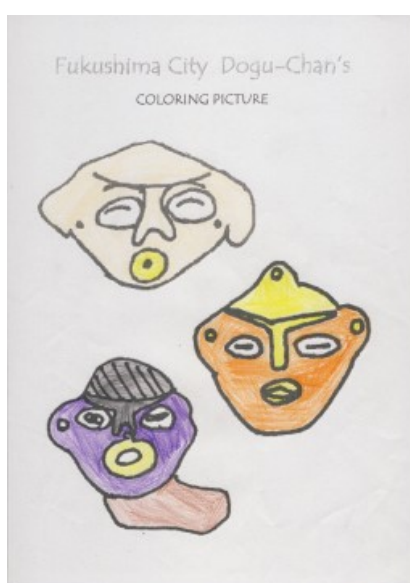

# どぐうちゃんずぬりえ 作品紹介

## 〈岸和田市立山直中学校 Part3 編〉

今回は、岸和田市立山直中学校のみなさんからいただいた作品をご紹介します！  
たくさん作品をいただきました☆ 今回はPart3です！

様々な画材を使って塗っているようです！  
同じく塗り絵でも色使いや塗り方で印象が変わりますね☆

岸和田市立山直中学校のみなさん、ご応募ありがとうございました！

# どぐうちゃんずぬりえ 作品紹介

〈岸和田市立山直中学校 編〉

蛍光色の土偶、  
鮮やかで  
目立ちますね！

国重要文化財  
しゃがむ土偶