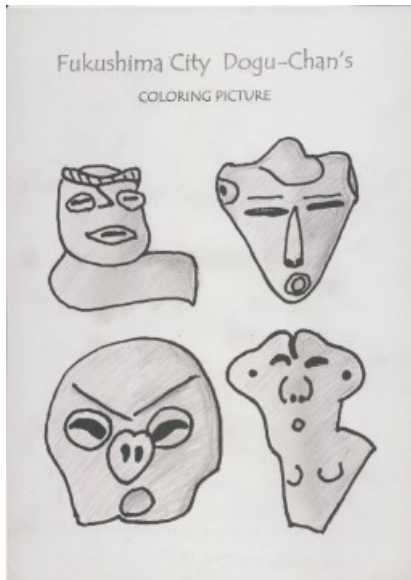

どぐうちゃんずぬりえ 作品紹介

〈岸和田市立山直中学校 Part3 編〉