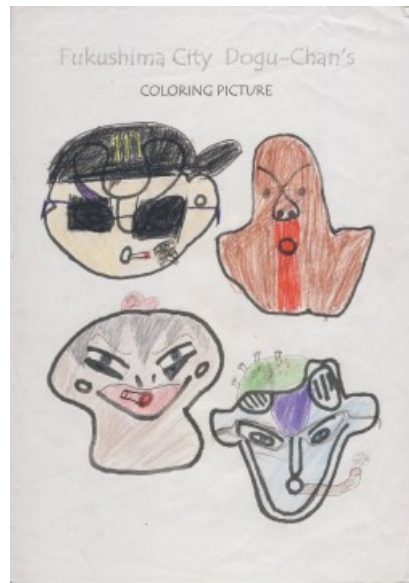

どぐうちゃんずぬりえ 作品紹介

〈岸和田市立山直中学校 Part3 編〉