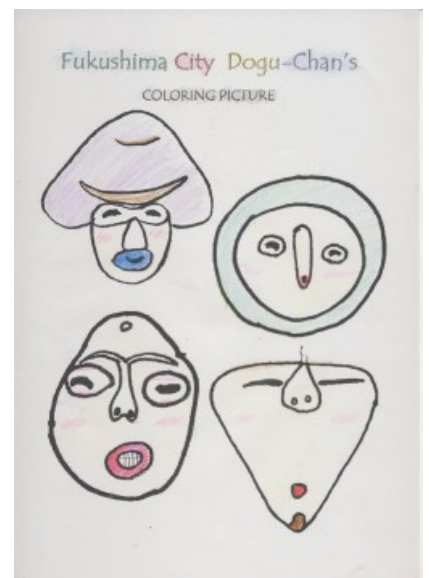

どぐうちゃんずぬりえ 作品紹介

〈岸和田市立山直中学校 Part3 編〉