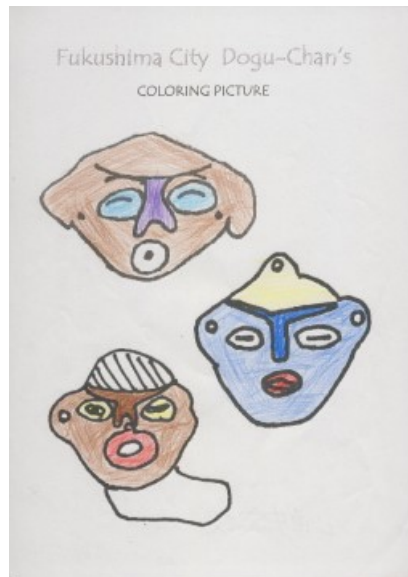

# どぐうちゃんずぬりえ 作品紹介

## 〈岸和田市立山直中学校 Part3 編〉

今回は、岸和田市立山直中学校のみなさんからいただいた作品をご紹介します！  
たくさん作品をいただきました☆ 今回はPart3です！

様々な画材を使って塗っているようです！  
同じく塗り絵でも色使いや塗り方で印象が変わりますね☆

岸和田市立山直中学校のみなさん、ご応募ありがとうございました！

# どぐうちゃんずぬりえ 作品紹介

〈岸和田市立山直中学校 Part3 編〉

# どぐうちゃんずぬりえ 作品紹介

〈岸和田市立山直中学校 編〉

蛍光色の土偶、  
鮮やかで  
目立ちますね！

国重要文化財  
しゃがむ土偶