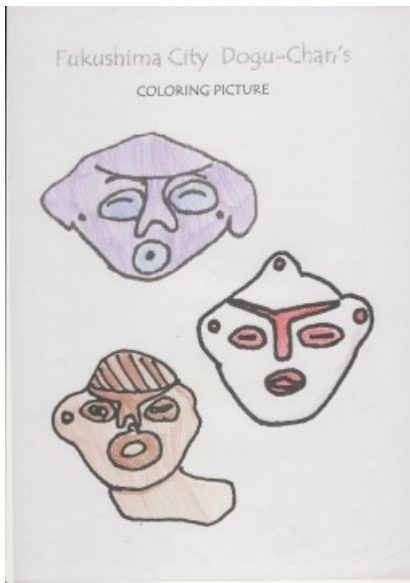

# どぐうちゃんずぬりえ 作品紹介

## 〈岸和田市立山直中学校 Part3 編〉

今回は、岸和田市立山直中学校のみなさんからいただいた作品をご紹介します！  
たくさん作品をいただきました☆ 今回はPart3です！

様々な画材を使って塗っているようです！  
同じく塗り絵でも色使いや塗り方で印象が変わりますね☆

岸和田市立山直中学校のみなさん、ご応募ありがとうございました！

# どぐうちゃんずぬりえ 作品紹介

〈岸和田市立山直中学校 Part3 編〉

# どぐうちゃんずぬりえ 作品紹介

〈岸和田市立山直中学校 編〉

蛍光色の土偶、  
鮮やかで  
目立ちますね！

国重要文化財  
しゃがむ土偶