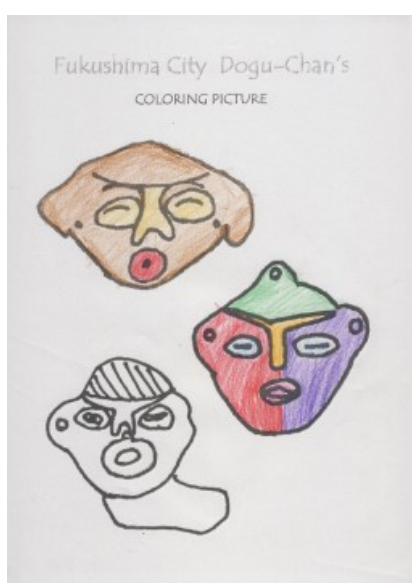

# どぐうちゃんずぬりえ 作品紹介

## 〈岸和田市立山直中学校 Part3 編〉

今回は、岸和田市立山直中学校のみなさんからいただいた作品をご紹介します！  
たくさん作品をいただきました☆ 今回はPart3です！

様々な画材を使って塗っているようです！  
同じく塗り絵でも色使いや塗り方で印象が変わりますね☆

岸和田市立山直中学校のみなさん、ご応募ありがとうございました！

# どぐうちゃんずぬりえ 作品紹介

〈岸和田市立山直中学校 編〉

蛍光色の土偶、  
鮮やかで  
目立ちますね！

国重要文化財  
しゃがむ土偶