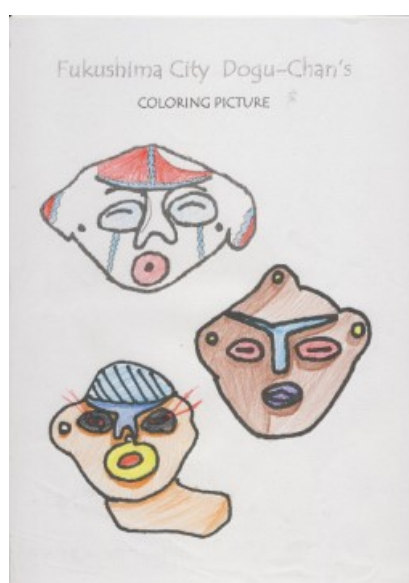

# どぐうちゃんずぬりえ 作品紹介

## 〈岸和田市立山直中学校 Part3 編〉

今回は、岸和田市立山直中学校のみなさんからいただいた作品をご紹介します！  
たくさん作品をいただきました☆ 今回はPart3です！

様々な画材を使って塗っているようです！  
同じく塗り絵でも色使いや塗り方で印象が変わりますね☆

岸和田市立山直中学校のみなさん、ご応募ありがとうございました！

# どぐうちゃんずぬりえ 作品紹介

〈岸和田市立山直中学校 Part3 編〉

# どぐうちゃんずぬりえ 作品紹介

〈岸和田市立山直中学校 編〉

蛍光色の土偶、  
鮮やかで  
目立ちますね！

国重要文化財  
しゃがむ土偶