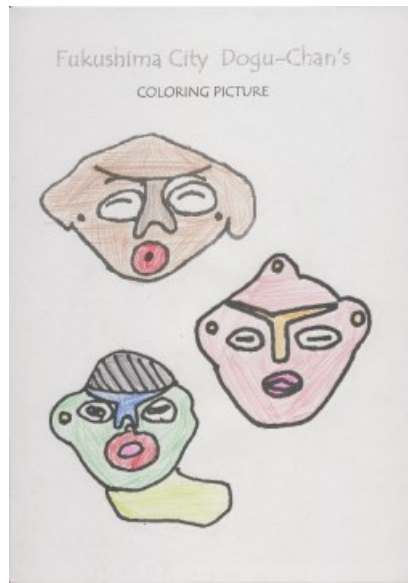

# どぐうちゃんずぬりえ 作品紹介

## 〈岸和田市立山直中学校 Part3 編〉

今回は、岸和田市立山直中学校のみなさんからいただいた作品をご紹介します！  
たくさん作品をいただきました☆ 今回はPart3です！

様々な画材を使って塗っているようです！  
同じく塗り絵でも色使いや塗り方で印象が変わりますね☆

岸和田市立山直中学校のみなさん、ご応募ありがとうございました！

# どぐうちゃんずぬりえ 作品紹介

〈岸和田市立山直中学校 Part3 編〉

# どぐうちゃんずぬりえ 作品紹介

〈岸和田市立山直中学校 編〉

蛍光色の土偶、  
鮮やかで  
目立ちますね！

国重要文化財  
しゃがむ土偶