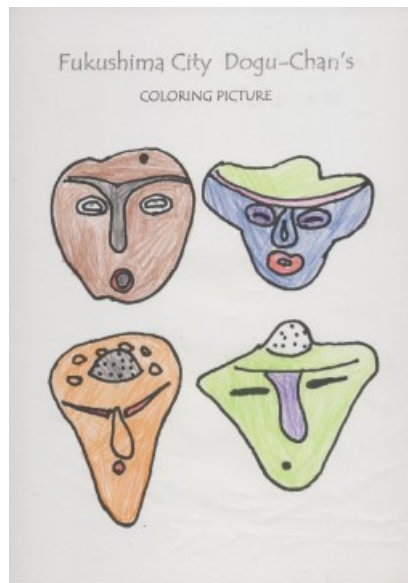

どぐうちゃんずぬりえ 作品紹介

〈岸和田市立山直中学校 Part3 編〉