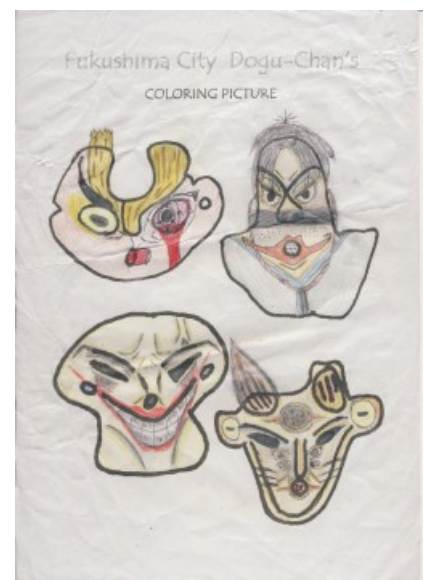

どぐうちゃんずぬりえ 作品紹介

〈岸和田市立山直中学校 Part3 編〉