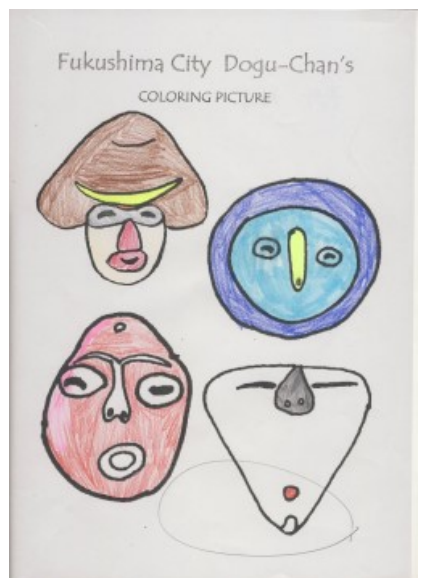

どぐうちゃんずぬりえ 作品紹介

〈岸和田市立山直中学校 Part3 編〉