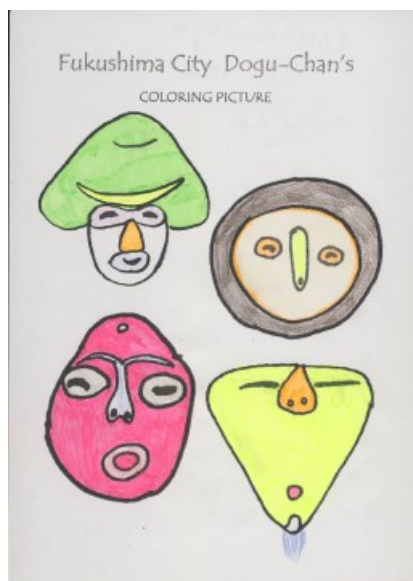

どぐうちゃんずぬりえ 作品紹介

〈岸和田市立山直中学校 Part3 編〉