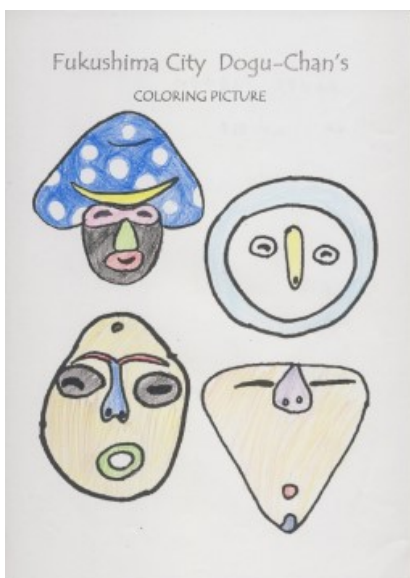

# どぐうちゃんずぬりえ 作品紹介

## 〈岸和田市立山直中学校 Part3 編〉

今回は、岸和田市立山直中学校のみなさんからいただいた作品をご紹介します！  
たくさん作品をいただきました☆ 今回はPart3です！

様々な画材を使って塗っているようです！  
同じく塗り絵でも色使いや塗り方で印象が変わりますね☆

岸和田市立山直中学校のみなさん、ご応募ありがとうございました！

# どぐうちゃんずぬりえ 作品紹介

〈岸和田市立山直中学校 Part3 編〉

# どぐうちゃんずぬりえ 作品紹介

〈岸和田市立山直中学校 編〉

蛍光色の土偶、  
鮮やかで  
目立ちますね！

国重要文化財  
しゃがむ土偶