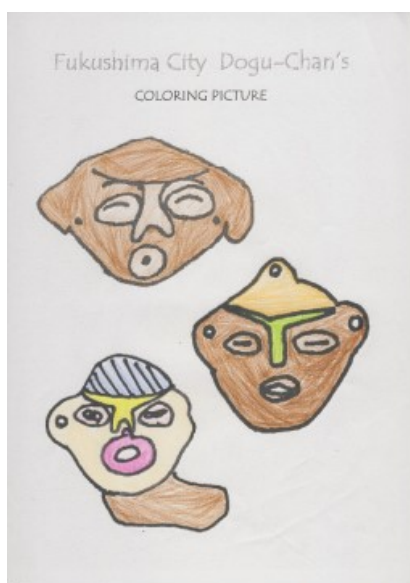

# どぐうちゃんずぬりえ 作品紹介

## 〈岸和田市立山直中学校 Part3 編〉

今回は、岸和田市立山直中学校のみなさんからいただいた作品をご紹介します！  
たくさん作品をいただきました☆ 今回はPart3です！

様々な画材を使って塗っているようです！  
同じく塗り絵でも色使いや塗り方で印象が変わりますね☆

岸和田市立山直中学校のみなさん、ご応募ありがとうございました！

# どぐうちゃんずぬりえ 作品紹介

〈岸和田市立山直中学校 編〉

蛍光色の土偶、  
鮮やかで  
目立ちますね！

国重要文化財  
しゃがむ土偶