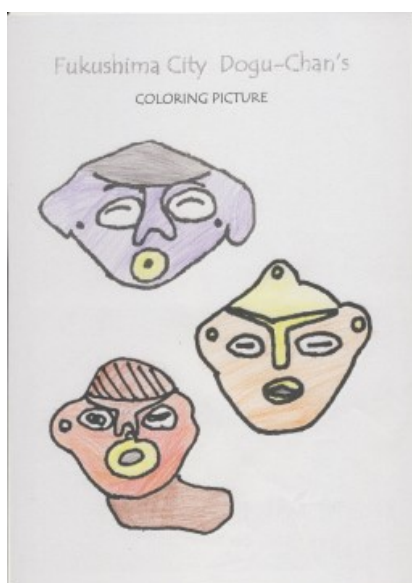

# どぐうちゃんずぬりえ 作品紹介

## 〈岸和田市立山直中学校 Part3 編〉

今回は、岸和田市立山直中学校のみなさんからいただいた作品をご紹介します！  
たくさん作品をいただきました☆ 今回はPart3です！

様々な画材を使って塗っているようです！  
同じく塗り絵でも色使いや塗り方で印象が変わりますね☆

岸和田市立山直中学校のみなさん、ご応募ありがとうございました！

# どぐうちゃんずぬりえ 作品紹介

〈岸和田市立山直中学校 編〉

蛍光色の土偶、  
鮮やかで  
目立ちますね！

国重要文化財  
しゃがむ土偶