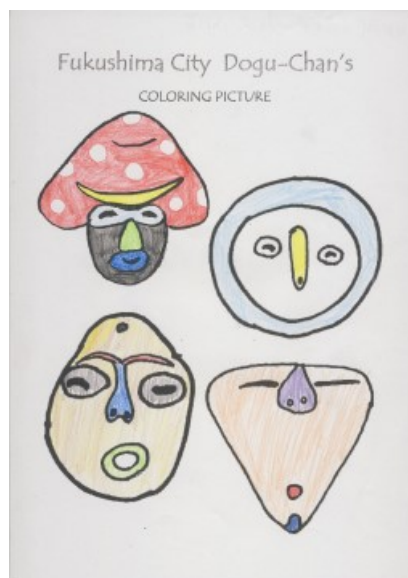

どぐうちゃんずぬりえ 作品紹介

〈岸和田市立山直中学校 Part3 編〉