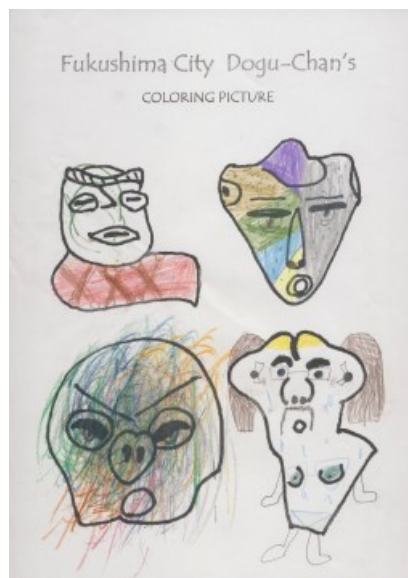

どぐうちゃんずぬりえ 作品紹介

〈岸和田市立山直中学校 Part3 編〉