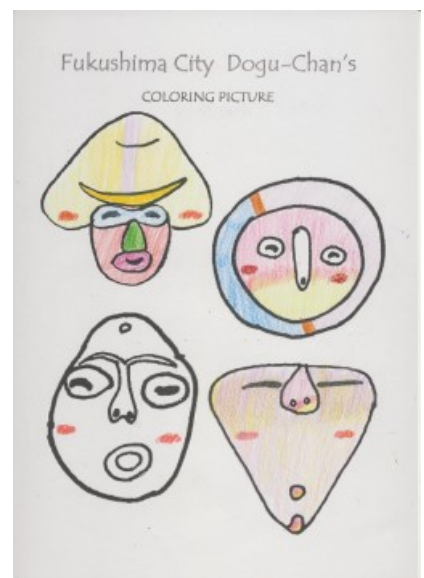

どぐうちゃんずぬりえ 作品紹介

〈岸和田市立山直中学校 Part3 編〉