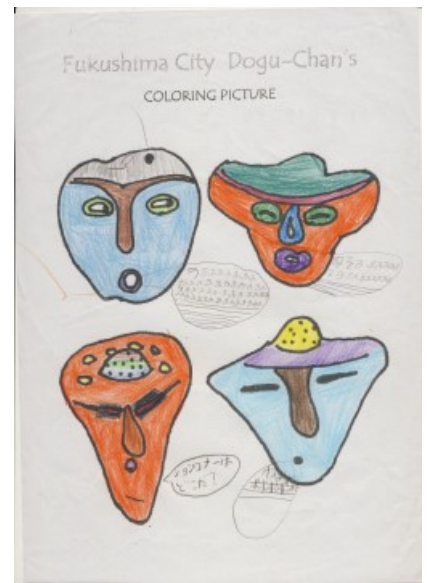

どぐうちゃんずぬりえ 作品紹介

〈岸和田市立山直中学校 Part4 編〉

今回は、岸和田市立山直中学校のみなさんからいただいた作品をご紹介します！
たくさんの作品を紹介してきましたが、今回のPart4が最後となります。

いろいろな色を使って塗っていただきとても嬉しいです♪
背景や小物を付け足す作品もあり、みなさんの個性が垣間見えますね☆

岸和田市立山直中学校のみなさん、ご応募ありがとうございました！

どぐうちゃんずぬりえ 作品紹介

〈岸和田市立山直中学校 Part4 編〉

どぐうちゃんずぬりえ 作品紹介

〈岸和田市立山直中学校 Part4 編〉

どぐうちゃんずぬりえ 作品紹介

〈岸和田市立山直中学校 Part4 編〉

どぐうちゃんずぬりえ 作品紹介

〈岸和田市立山直中学校 Part4 編〉

どぐうちゃんずぬりえ 作品紹介