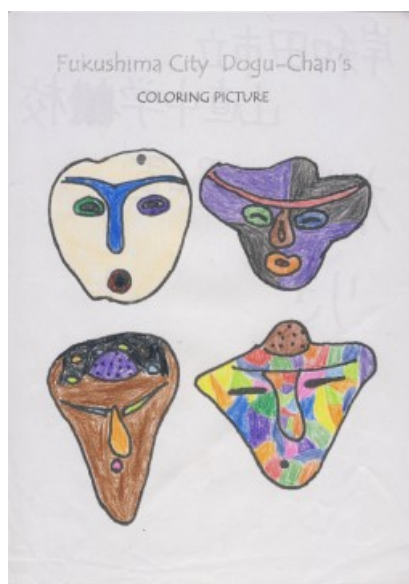

どぐうちゃんずぬりえ 作品紹介

〈岸和田市立山直中学校 Part4 編〉

今回は、岸和田市立山直中学校のみなさんからいただいた作品をご紹介します！
たくさんの作品を紹介してきましたが、今回のPart4が最後となります。

いろいろな色を使って塗っていただきとても嬉しいです♪
背景や小物を付け足す作品もあり、みなさんの個性が垣間見えますね☆

岸和田市立山直中学校のみなさん、ご応募ありがとうございました！

どぐうちゃんずぬりえ 作品紹介

〈岸和田市立山直中学校 Part4 編〉

どぐうちゃんずぬりえ 作品紹介

〈岸和田市立山直中学校 Part4 編〉

どぐうちゃんずぬりえ 作品紹介

〈岸和田市立山直中学校 Part4 編〉

どぐうちゃんずぬりえ 作品紹介

〈岸和田市立山直中学校 Part4 編〉

どぐうちゃんずぬりえ 作品紹介