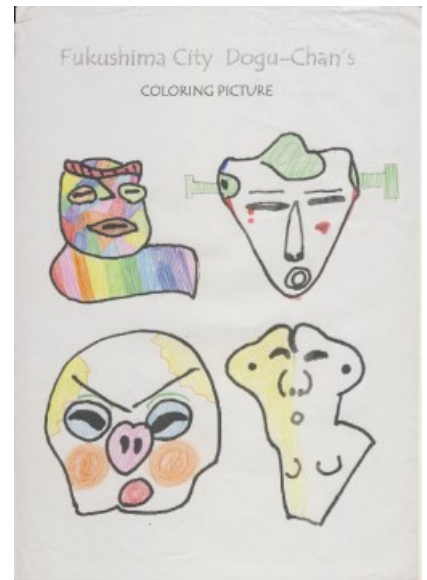

どぐうちゃんずぬりえ 作品紹介

〈岸和田市立山直中学校 Part4 編〉