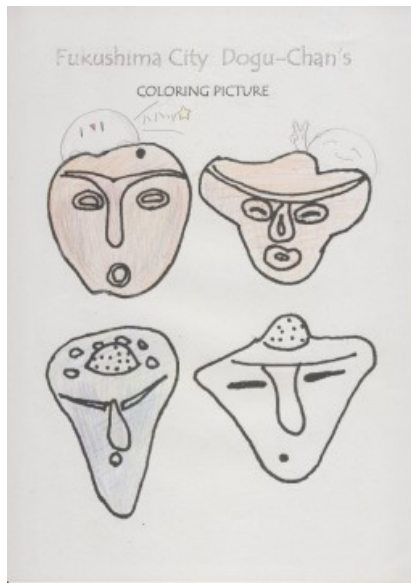

どぐうちゃんずぬりえ 作品紹介

〈岸和田市立山直中学校 Part4 編〉

今回は、岸和田市立山直中学校のみなさんからいただいた作品をご紹介します！
たくさんの作品を紹介してきましたが、今回のPart4が最後となります。

いろいろな色を使って塗っていただきとても嬉しいです♪
背景や小物を付け足す作品もあり、みなさんの個性が垣間見えますね☆

岸和田市立山直中学校のみなさん、ご応募ありがとうございました！

どぐうちゃんずぬりえ 作品紹介

〈岸和田市立山直中学校 Part4 編〉

どぐうちゃんずぬりえ 作品紹介

〈岸和田市立山直中学校 Part4 編〉

どぐうちゃんずぬりえ 作品紹介

〈岸和田市立山直中学校 Part4 編〉

どぐうちゃんずぬりえ 作品紹介

〈岸和田市立山直中学校 Part4 編〉

どぐうちゃんずぬりえ 作品紹介