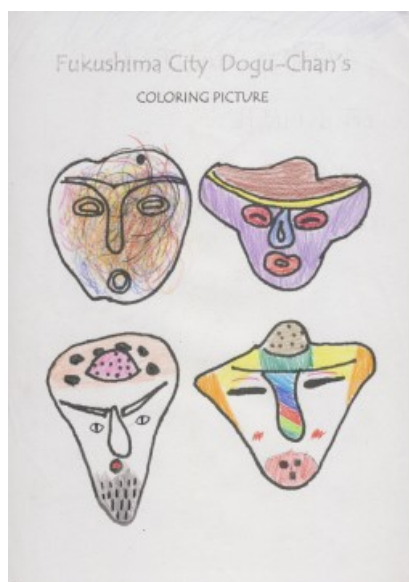

どぐうちゃんずぬりえ 作品紹介

〈岸和田市立山直中学校 Part4 編〉

今回は、岸和田市立山直中学校のみなさんからいただいた作品をご紹介します！
たくさんの作品を紹介してきましたが、今回のPart4が最後となります。

いろいろな色を使って塗っていただきとても嬉しいです♪
背景や小物を付け足す作品もあり、みなさんの個性が垣間見えますね☆

岸和田市立山直中学校のみなさん、ご応募ありがとうございました！

どぐうちゃんずぬりえ 作品紹介

〈岸和田市立山直中学校 Part4 編〉

どぐうちゃんずぬりえ 作品紹介

〈岸和田市立山直中学校 Part4 編〉

どぐうちゃんずぬりえ 作品紹介

〈岸和田市立山直中学校 Part4 編〉

どぐうちゃんずぬりえ 作品紹介

〈岸和田市立山直中学校 Part4 編〉

どぐうちゃんずぬりえ 作品紹介