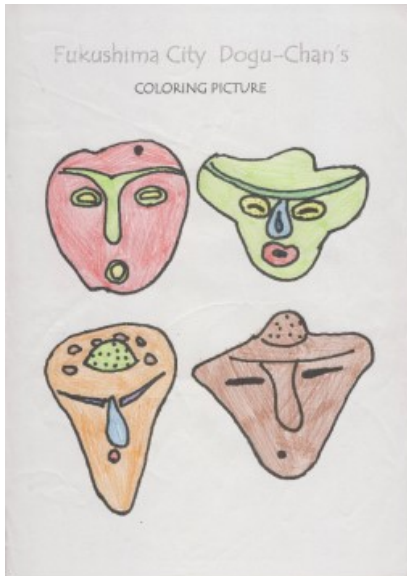

どぐうちゃんずぬりえ 作品紹介

〈岸和田市立山直中学校 Part4 編〉