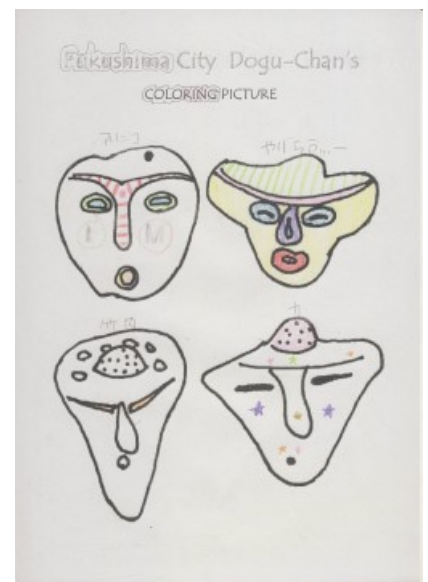

どぐうちゃんずぬりえ 作品紹介

〈岸和田市立山直中学校 Part4 編〉

今回は、岸和田市立山直中学校のみなさんからいただいた作品をご紹介します！
たくさんの作品を紹介してきましたが、今回のPart4が最後となります。

いろいろな色を使って塗っていただきとても嬉しいです♪
背景や小物を付け足す作品もあり、みなさんの個性が垣間見えますね☆

岸和田市立山直中学校のみなさん、ご応募ありがとうございました！

どぐうちゃんずぬりえ 作品紹介

〈岸和田市立山直中学校 Part4 編〉

どぐうちゃんずぬりえ 作品紹介

〈岸和田市立山直中学校 Part4 編〉

どぐうちゃんずぬりえ 作品紹介

〈岸和田市立山直中学校 Part4 編〉

どぐうちゃんずぬりえ 作品紹介

〈岸和田市立山直中学校 Part4 編〉

どぐうちゃんずぬりえ 作品紹介