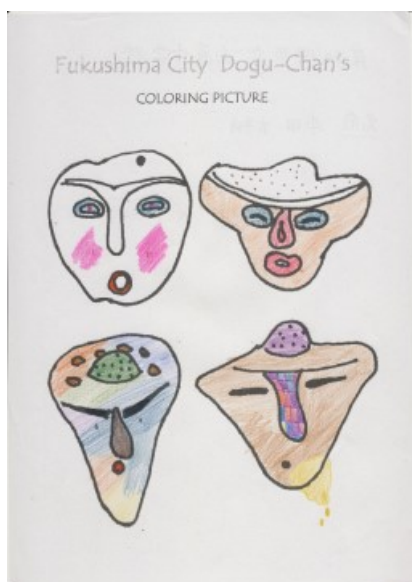

どぐうちゃんずぬりえ 作品紹介

〈岸和田市立山直中学校 Part4 編〉

今回は、岸和田市立山直中学校のみなさんからいただいた作品をご紹介します！
たくさんの作品を紹介してきましたが、今回のPart4が最後となります。

いろいろな色を使って塗っていただきとても嬉しいです♪
背景や小物を付け足す作品もあり、みなさんの個性が垣間見えますね☆

岸和田市立山直中学校のみなさん、ご応募ありがとうございました！

どぐうちゃんずぬりえ 作品紹介

〈岸和田市立山直中学校 Part4 編〉

どぐうちゃんずぬりえ 作品紹介

〈岸和田市立山直中学校 Part4 編〉

どぐうちゃんずぬりえ 作品紹介

〈岸和田市立山直中学校 Part4 編〉

どぐうちゃんずぬりえ 作品紹介

〈岸和田市立山直中学校 Part4 編〉

どぐうちゃんずぬりえ 作品紹介