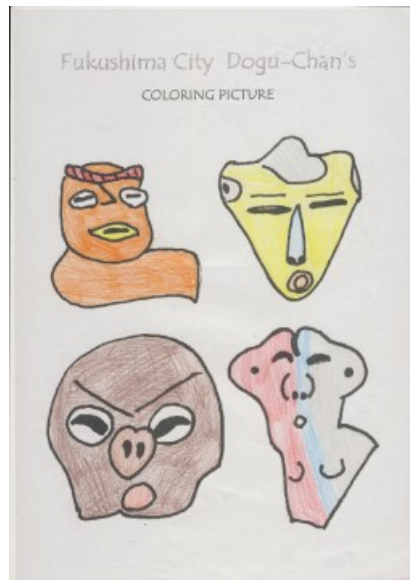

どぐうちゃんずぬりえ 作品紹介

〈岸和田市立山直中学校 Part4 編〉

今回は、岸和田市立山直中学校のみなさんからいただいた作品をご紹介します！
たくさんの作品を紹介してきましたが、今回のPart4が最後となります。

いろいろな色を使って塗っていただきとても嬉しいです♪
背景や小物を付け足す作品もあり、みなさんの個性が垣間見えますね☆

岸和田市立山直中学校のみなさん、ご応募ありがとうございました！

どぐうちゃんずぬりえ 作品紹介

〈岸和田市立山直中学校 Part4 編〉

どぐうちゃんずぬりえ 作品紹介

〈岸和田市立山直中学校 Part4 編〉

どぐうちゃんずぬりえ 作品紹介

〈岸和田市立山直中学校 Part4 編〉

どぐうちゃんずぬりえ 作品紹介

〈岸和田市立山直中学校 Part4 編〉

どぐうちゃんずぬりえ 作品紹介