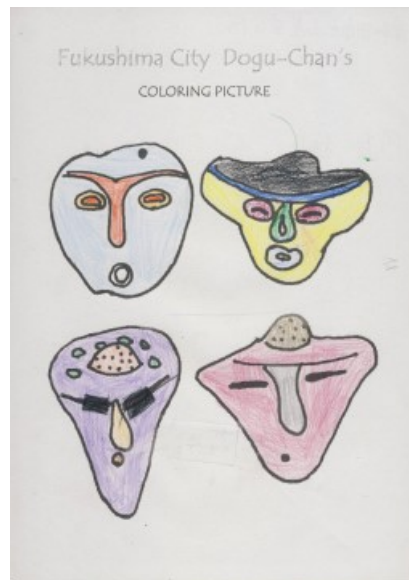

どぐうちゃんずぬりえ 作品紹介

〈岸和田市立山直中学校 Part4 編〉

今回は、岸和田市立山直中学校のみなさんからいただいた作品をご紹介します！
たくさんの作品を紹介してきましたが、今回のPart4が最後となります。

いろいろな色を使って塗っていただきとても嬉しいです♪
背景や小物を付け足す作品もあり、みなさんの個性が垣間見えますね☆

岸和田市立山直中学校のみなさん、ご応募ありがとうございました！

どぐうちゃんずぬりえ 作品紹介

〈岸和田市立山直中学校 Part4 編〉

どぐうちゃんずぬりえ 作品紹介

〈岸和田市立山直中学校 Part4 編〉

どぐうちゃんずぬりえ 作品紹介

〈岸和田市立山直中学校 Part4 編〉

どぐうちゃんずぬりえ 作品紹介

〈岸和田市立山直中学校 Part4 編〉

どぐうちゃんずぬりえ 作品紹介