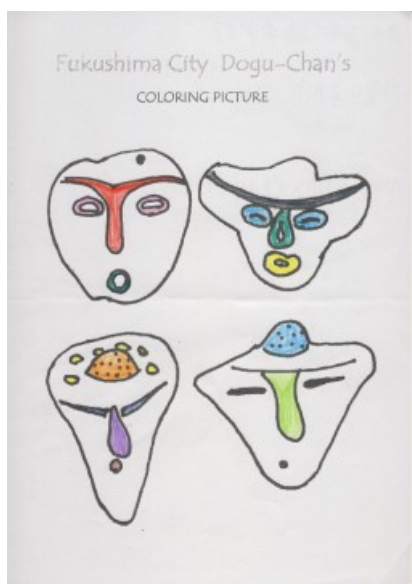

どぐうちゃんずぬりえ 作品紹介

〈岸和田市立山直中学校 Part4 編〉

今回は、岸和田市立山直中学校のみなさんからいただいた作品をご紹介します！
たくさんの作品を紹介してきましたが、今回のPart4が最後となります。

いろいろな色を使って塗っていただきとても嬉しいです♪
背景や小物を付け足す作品もあり、みなさんの個性が垣間見えますね☆

岸和田市立山直中学校のみなさん、ご応募ありがとうございました！

どぐうちゃんずぬりえ 作品紹介

〈岸和田市立山直中学校 Part4 編〉

どぐうちゃんずぬりえ 作品紹介

〈岸和田市立山直中学校 Part4 編〉

どぐうちゃんずぬりえ 作品紹介

〈岸和田市立山直中学校 Part4 編〉

どぐうちゃんずぬりえ 作品紹介

〈岸和田市立山直中学校 Part4 編〉

どぐうちゃんずぬりえ 作品紹介