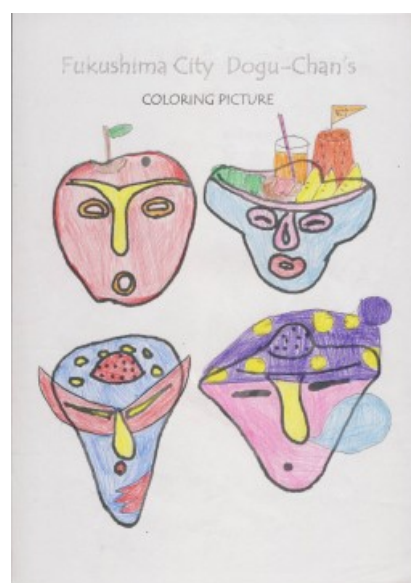

どぐうちゃんずぬりえ 作品紹介

〈岸和田市立山直中学校 Part4 編〉

今回は、岸和田市立山直中学校のみなさんからいただいた作品をご紹介します！
たくさんの作品を紹介してきましたが、今回のPart4が最後となります。

いろいろな色を使って塗っていただきとても嬉しいです♪
背景や小物を付け足す作品もあり、みなさんの個性が垣間見えますね☆

岸和田市立山直中学校のみなさん、ご応募ありがとうございました！

どぐうちゃんずぬりえ 作品紹介

〈岸和田市立山直中学校 Part4 編〉

どぐうちゃんずぬりえ 作品紹介

〈岸和田市立山直中学校 Part4 編〉

どぐうちゃんずぬりえ 作品紹介

〈岸和田市立山直中学校 Part4 編〉

どぐうちゃんずぬりえ 作品紹介

〈岸和田市立山直中学校 Part4 編〉

どぐうちゃんずぬりえ 作品紹介