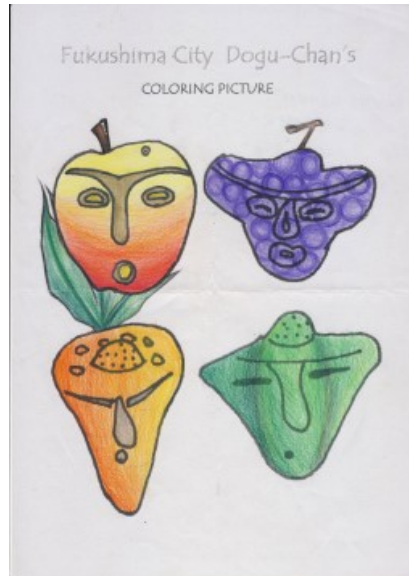

どぐうちゃんずぬりえ 作品紹介

〈岸和田市立山直中学校 Part4 編〉