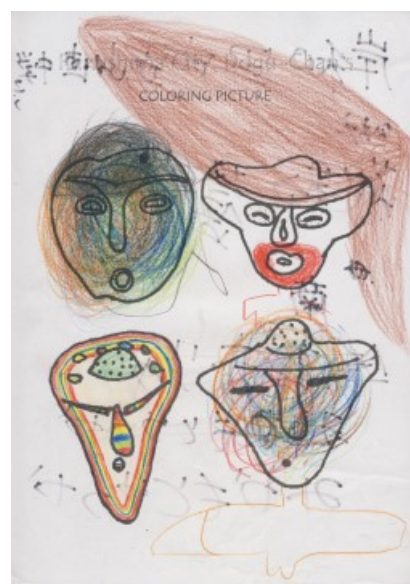

どぐうちゃんずぬりえ 作品紹介

〈岸和田市立山直中学校 Part4 編〉

今回は、岸和田市立山直中学校のみなさんからいただいた作品をご紹介します！
たくさんの作品を紹介してきましたが、今回のPart4が最後となります。

いろいろな色を使って塗っていただきとても嬉しいです♪
背景や小物を付け足す作品もあり、みなさんの個性が垣間見えますね☆

岸和田市立山直中学校のみなさん、ご応募ありがとうございました！

どぐうちゃんずぬりえ 作品紹介

〈岸和田市立山直中学校 Part4 編〉

どぐうちゃんずぬりえ 作品紹介

〈岸和田市立山直中学校 Part4 編〉

どぐうちゃんずぬりえ 作品紹介

〈岸和田市立山直中学校 Part4 編〉

どぐうちゃんずぬりえ 作品紹介

〈岸和田市立山直中学校 Part4 編〉

どぐうちゃんずぬりえ 作品紹介