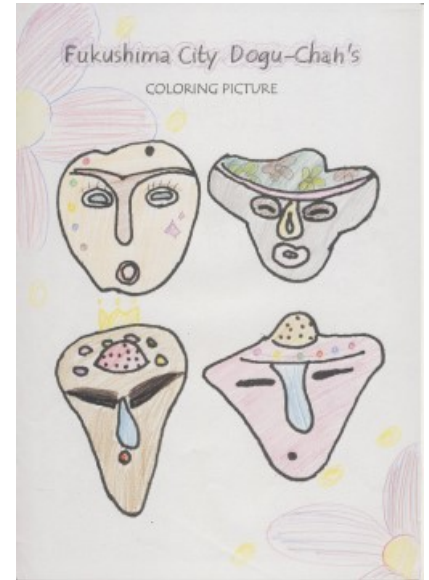

どぐうちゃんずぬりえ 作品紹介

〈岸和田市立山直中学校 Part4 編〉