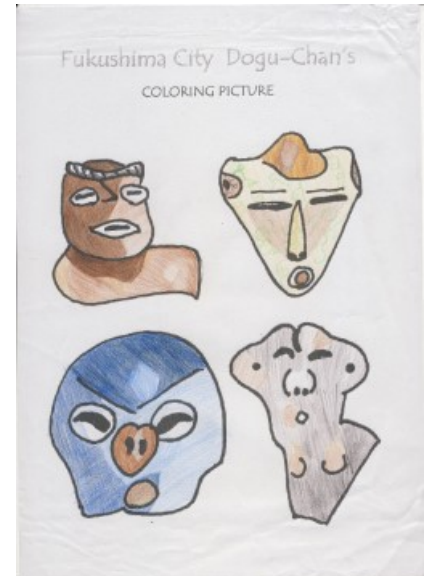

どぐうちゃんずぬりえ 作品紹介

〈岸和田市立山直中学校 Part4 編〉