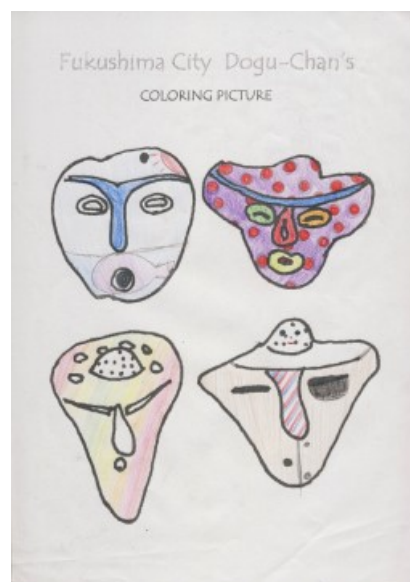

どぐうちゃんずぬりえ 作品紹介

〈岸和田市立山直中学校 Part4 編〉

今回は、岸和田市立山直中学校のみなさんからいただいた作品をご紹介します！
たくさんの作品を紹介してきましたが、今回のPart4が最後となります。

いろいろな色を使って塗っていただきとても嬉しいです♪
背景や小物を付け足す作品もあり、みなさんの個性が垣間見えますね☆

岸和田市立山直中学校のみなさん、ご応募ありがとうございました！

どぐうちゃんずぬりえ 作品紹介

〈岸和田市立山直中学校 Part4 編〉

どぐうちゃんずぬりえ 作品紹介

〈岸和田市立山直中学校 Part4 編〉

どぐうちゃんずぬりえ 作品紹介

〈岸和田市立山直中学校 Part4 編〉

どぐうちゃんずぬりえ 作品紹介

〈岸和田市立山直中学校 Part4 編〉

どぐうちゃんずぬりえ 作品紹介