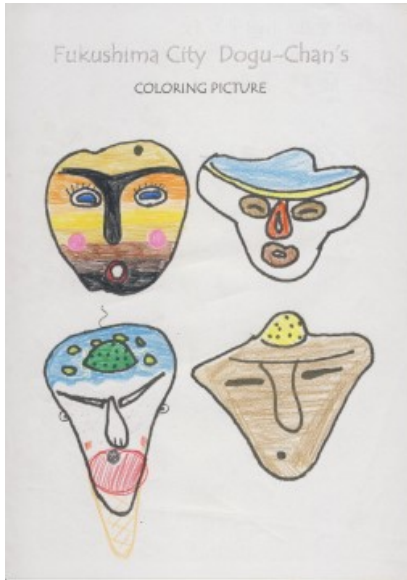

どぐうちゃんずぬりえ 作品紹介

〈岸和田市立山直中学校 Part4 編〉