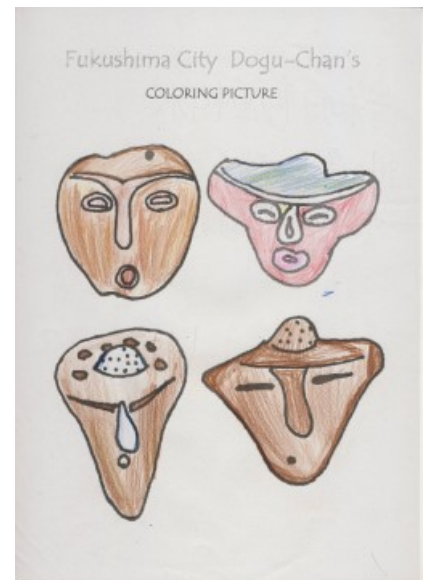

どぐうちゃんずぬりえ 作品紹介

〈岸和田市立山直中学校 Part4 編〉