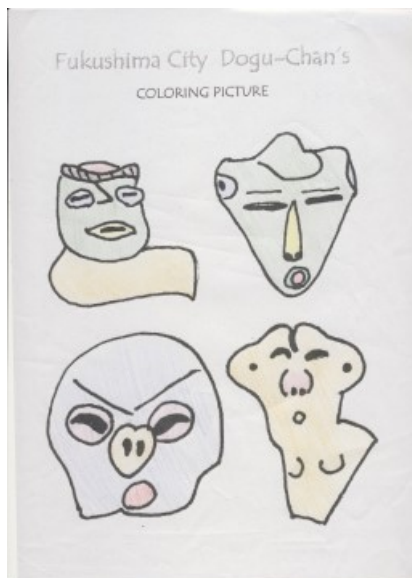

どぐうちゃんずぬりえ 作品紹介

〈岸和田市立山直中学校 Part4 編〉

今回は、岸和田市立山直中学校のみなさんからいただいた作品をご紹介します！
たくさんの作品を紹介してきましたが、今回のPart4が最後となります。

いろいろな色を使って塗っていただきとても嬉しいです♪
背景や小物を付け足す作品もあり、みなさんの個性が垣間見えますね☆

岸和田市立山直中学校のみなさん、ご応募ありがとうございました！

どぐうちゃんずぬりえ 作品紹介

〈岸和田市立山直中学校 Part4 編〉

どぐうちゃんずぬりえ 作品紹介

〈岸和田市立山直中学校 Part4 編〉

どぐうちゃんずぬりえ 作品紹介

〈岸和田市立山直中学校 Part4 編〉

どぐうちゃんずぬりえ 作品紹介

〈岸和田市立山直中学校 Part4 編〉

どぐうちゃんずぬりえ 作品紹介