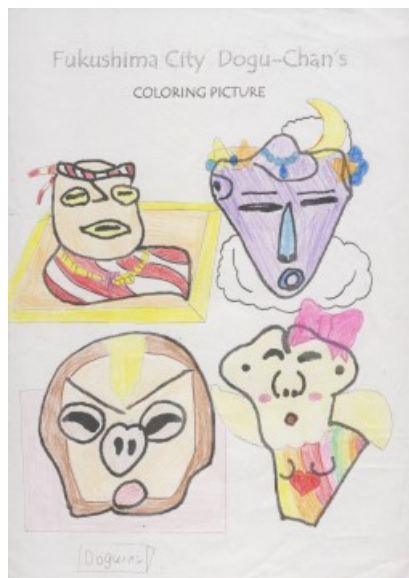

どぐうちゃんずぬりえ 作品紹介

〈岸和田市立山直中学校 Part4 編〉