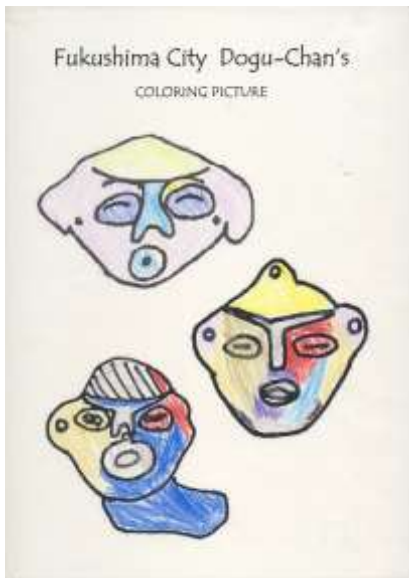

どぐうちゃんずぬりえ 作品紹介

〈笹谷保育所 編〉

今回は、笹谷保育所のみなさんからいただいた作品をご紹介します！

青や紫を使った作品が多くみられました♪
中には化粧をしているかのようなどぐうちゃんずも。

笹谷保育所のみなさん、応募ありがとうございました！

作品はまだまだ募集中です♪みなさんの応募お待ちしております！

どぐうちゃんずぬりえ 作品紹介

〈笹谷保育所 編〉

どぐうちゃんずぬりえ 作品紹介

〈笹谷保育所 編〉

どぐうちゃんずぬりえ 作品紹介

〈笹谷保育所 編〉

わたしもぬりえみたく
カラフルに
なってみたいな…

国重要文化財
「しゃがむ土偶」