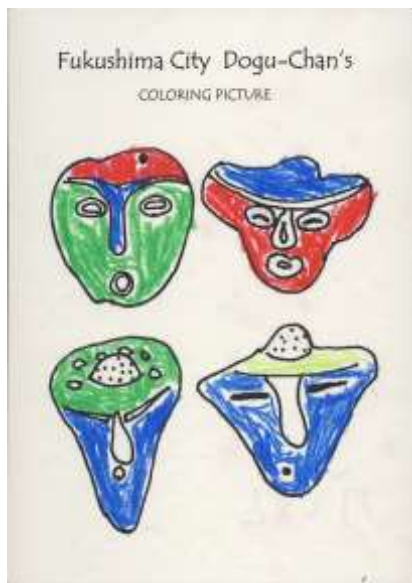

どぐうちゃんずぬりえ 作品紹介

〈笹谷保育所 編〉

今回は、笹谷保育所のみなさんからいただいた作品をご紹介します！

青や紫を使った作品が多くみられました♪
中には化粧をしているかのようなどぐうちゃんずも。

笹谷保育所のみなさん、応募ありがとうございました！

作品はまだまだ募集中です♪みなさんの応募お待ちしております！

どぐうちゃんずぬりえ 作品紹介

〈笹谷保育所 編〉

どぐうちゃんずぬりえ 作品紹介

〈笹谷保育所 編〉

どぐうちゃんずぬりえ 作品紹介

〈笹谷保育所 編〉

わたしもぬりえみたく
カラフルに
なってみたいな…

国重要文化財
「しゃがむ土偶」