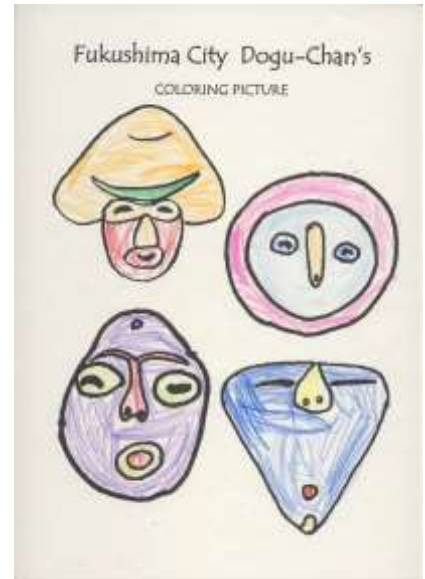

どぐうちゃんずぬりえ 作品紹介

〈笹谷保育所 編〉

今回は、笹谷保育所のみなさんからいただいた作品をご紹介します！

青や紫を使った作品が多くみられました♪
中には化粧をしているかのようなどぐうちゃんずも。

笹谷保育所のみなさん、応募ありがとうございました！

作品はまだまだ募集中です♪みなさんの応募お待ちしております！

どぐうちゃんずぬりえ 作品紹介

〈笹谷保育所 編〉

どぐうちゃんずぬりえ 作品紹介

〈笹谷保育所 編〉

どぐうちゃんずぬりえ 作品紹介

〈笹谷保育所 編〉

わたしもぬりえみたく
カラフルに
なってみたいな…

国重要文化財
「しゃがむ土偶」