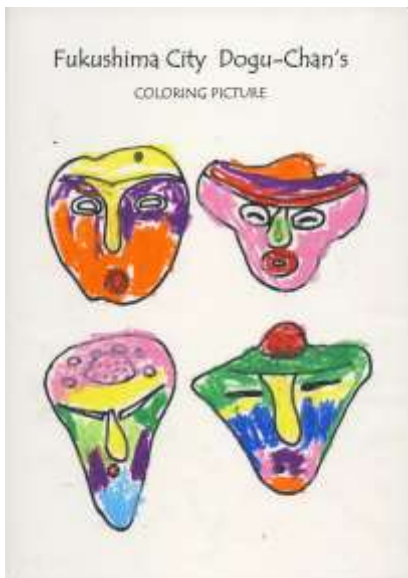

どぐうちゃんずぬりえ 作品紹介

〈笹谷保育所 編〉

今回は、笹谷保育所のみなさんからいただいた作品をご紹介します！

青や紫を使った作品が多くみられました♪
中には化粧をしているかのようなどぐうちゃんずも。

笹谷保育所のみなさん、応募ありがとうございました！

作品はまだまだ募集中です♪みなさんの応募お待ちしております！

どぐうちゃんずぬりえ 作品紹介

〈笹谷保育所 編〉

どぐうちゃんずぬりえ 作品紹介

〈笹谷保育所 編〉

どぐうちゃんずぬりえ 作品紹介

〈笹谷保育所 編〉

わたしもぬりえみたく
カラフルに
なってみたいな…

国重要文化財
「しゃがむ土偶」