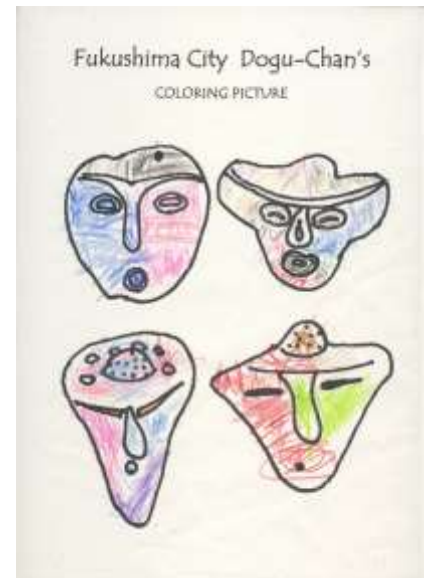

どぐうちゃんずぬりえ 作品紹介

〈笹谷保育所 編〉

今回は、笹谷保育所のみなさんからいただいた作品をご紹介します！

青や紫を使った作品が多くみられました♪
中には化粧をしているかのようなどぐうちゃんずも。

笹谷保育所のみなさん、応募ありがとうございました！

作品はまだまだ募集中です♪みなさんの応募お待ちしております！

どぐうちゃんずぬりえ 作品紹介

〈笹谷保育所 編〉

どぐうちゃんずぬりえ 作品紹介

〈笹谷保育所 編〉

どぐうちゃんずぬりえ 作品紹介

〈笹谷保育所 編〉

わたしもぬりえみたく
カラフルに
なってみたいな…

国重要文化財
「しゃがむ土偶」