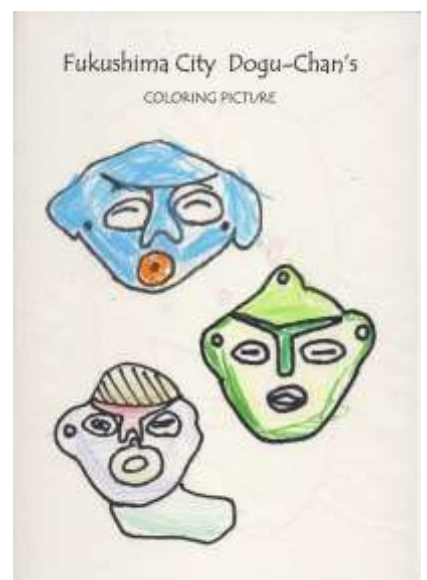

どぐうちゃんずぬりえ 作品紹介

〈笹谷保育所 編〉

今回は、笹谷保育所のみなさんからいただいた作品をご紹介します！

青や紫を使った作品が多くみられました♪
中には化粧をしているかのようなどぐうちゃんずも。

笹谷保育所のみなさん、応募ありがとうございました！

作品はまだまだ募集中です♪みなさんの応募お待ちしております！

どぐうちゃんずぬりえ 作品紹介

〈笹谷保育所 編〉

どぐうちゃんずぬりえ 作品紹介

〈笹谷保育所 編〉

どぐうちゃんずぬりえ 作品紹介

〈笹谷保育所 編〉

わたしもぬりえみたく
カラフルに
なってみたいな…

国重要文化財
「しゃがむ土偶」