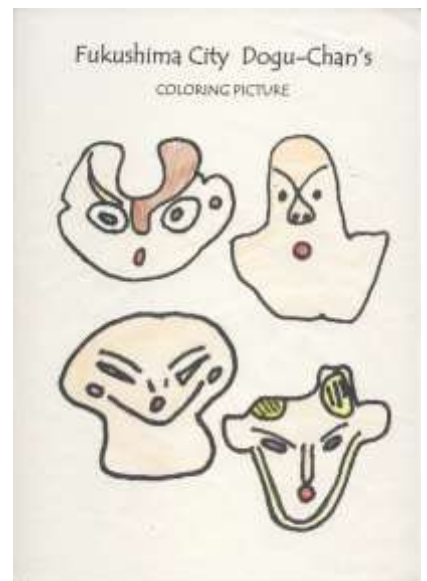

どぐうちゃんずぬりえ 作品紹介

〈笹谷保育所 編〉

今回は、笹谷保育所のみなさんからいただいた作品をご紹介します！

青や紫を使った作品が多くみられました♪
中には化粧をしているかのようなどぐうちゃんずも。

笹谷保育所のみなさん、応募ありがとうございました！

作品はまだまだ募集中です♪みなさんの応募お待ちしております！

どぐうちゃんずぬりえ 作品紹介

〈笹谷保育所 編〉

どぐうちゃんずぬりえ 作品紹介

〈笹谷保育所 編〉

どぐうちゃんずぬりえ 作品紹介

〈笹谷保育所 編〉

わたしもぬりえみたく
カラフルに
なってみたいな…

国重要文化財
「しゃがむ土偶」