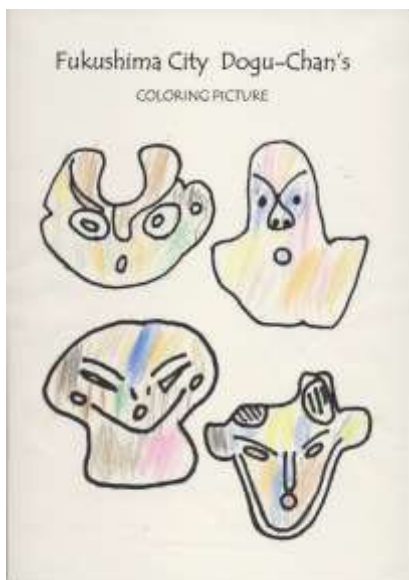

どぐうちゃんずぬりえ 作品紹介

〈笹谷保育所 編〉

今回は、笹谷保育所のみなさんからいただいた作品をご紹介します！

青や紫を使った作品が多くみられました♪
中には化粧をしているかのようなどぐうちゃんずも。

笹谷保育所のみなさん、応募ありがとうございました！

作品はまだまだ募集中です♪みなさんの応募お待ちしております！

どぐうちゃんずぬりえ 作品紹介

〈笹谷保育所 編〉

どぐうちゃんずぬりえ 作品紹介

〈笹谷保育所 編〉

どぐうちゃんずぬりえ 作品紹介

〈笹谷保育所 編〉

わたしもぬりえみたく
カラフルに
なってみたいな…

国重要文化財
「しゃがむ土偶」