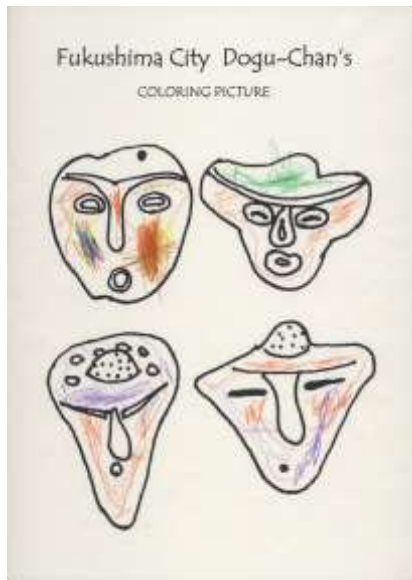

どぐうちゃんずぬりえ 作品紹介

〈笹谷保育所 編〉

今回は、笹谷保育所のみなさんからいただいた作品をご紹介します！

青や紫を使った作品が多くみられました♪
中には化粧をしているかのようなどぐうちゃんずも。

笹谷保育所のみなさん、応募ありがとうございました！

作品はまだまだ募集中です♪みなさんの応募お待ちしております！

どぐうちゃんずぬりえ 作品紹介

〈笹谷保育所 編〉

どぐうちゃんずぬりえ 作品紹介

〈笹谷保育所 編〉

どぐうちゃんずぬりえ 作品紹介

〈笹谷保育所 編〉

わたしもぬりえみたく
カラフルに
なってみたいな…

国重要文化財
「しゃがむ土偶」