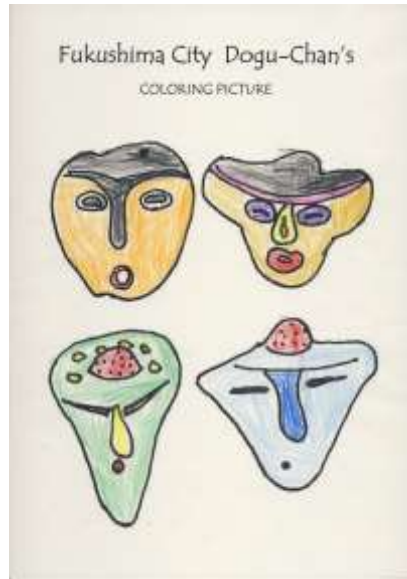

どぐうちゃんずぬりえ 作品紹介

〈笹谷保育所 編〉

今回は、笹谷保育所のみなさんからいただいた作品をご紹介します！

青や紫を使った作品が多くみられました♪
中には化粧をしているかのようなどぐうちゃんずも。

笹谷保育所のみなさん、応募ありがとうございました！

作品はまだまだ募集中です♪みなさんの応募お待ちしております！

どぐうちゃんずぬりえ 作品紹介

〈笹谷保育所 編〉

どぐうちゃんずぬりえ 作品紹介

〈笹谷保育所 編〉

どぐうちゃんずぬりえ 作品紹介

〈笹谷保育所 編〉

わたしもぬりえみたく
カラフルに
なってみたいな…

国重要文化財
「しゃがむ土偶」