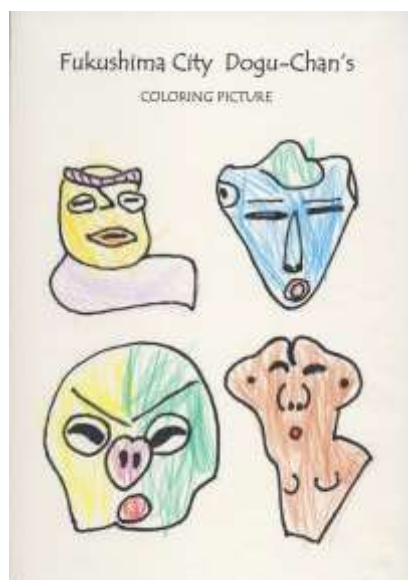

どぐうちゃんずぬりえ 作品紹介

〈笹谷保育所 編〉

今回は、笹谷保育所のみなさんからいただいた作品をご紹介します！

青や紫を使った作品が多くみられました♪
中には化粧をしているかのようなどぐうちゃんずも。

笹谷保育所のみなさん、応募ありがとうございました！

作品はまだまだ募集中です♪みなさんの応募お待ちしております！

どぐうちゃんずぬりえ 作品紹介

〈笹谷保育所 編〉

どぐうちゃんずぬりえ 作品紹介

〈笹谷保育所 編〉

どぐうちゃんずぬりえ 作品紹介

〈笹谷保育所 編〉

わたしもぬりえみたく
カラフルに
なってみたいな…

国重要文化財
「しゃがむ土偶」