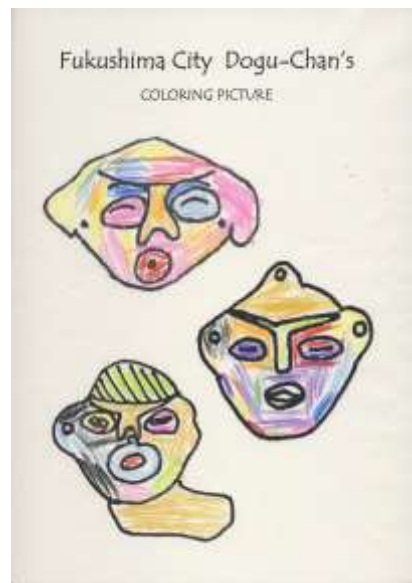

どぐうちゃんずぬりえ 作品紹介

〈笹谷保育所 編〉

今回は、笹谷保育所のみなさんからいただいた作品をご紹介します！

青や紫を使った作品が多くみられました♪
中には化粧をしているかのようなどぐうちゃんずも。

笹谷保育所のみなさん、応募ありがとうございました！

作品はまだまだ募集中です♪みなさんの応募お待ちしております！

どぐうちゃんずぬりえ 作品紹介

〈笹谷保育所 編〉

どぐうちゃんずぬりえ 作品紹介

〈笹谷保育所 編〉

どぐうちゃんずぬりえ 作品紹介

〈笹谷保育所 編〉

わたしもぬりえみたく
カラフルに
なってみたいな…

国重要文化財
「しゃがむ土偶」