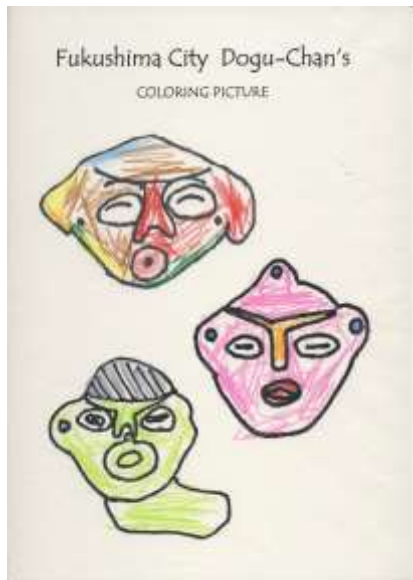

どぐうちゃんずぬりえ 作品紹介

〈笹谷保育所 編〉

今回は、笹谷保育所のみなさんからいただいた作品をご紹介します！

青や紫を使った作品が多くみられました♪
中には化粧をしているかのようなどぐうちゃんずも。

笹谷保育所のみなさん、応募ありがとうございました！

作品はまだまだ募集中です♪みなさんの応募お待ちしております！

どぐうちゃんずぬりえ 作品紹介

〈笹谷保育所 編〉

どぐうちゃんずぬりえ 作品紹介

〈笹谷保育所 編〉

どぐうちゃんずぬりえ 作品紹介

〈笹谷保育所 編〉

わたしもぬりえみたく
カラフルに
なってみたいな…

国重要文化財
「しゃがむ土偶」