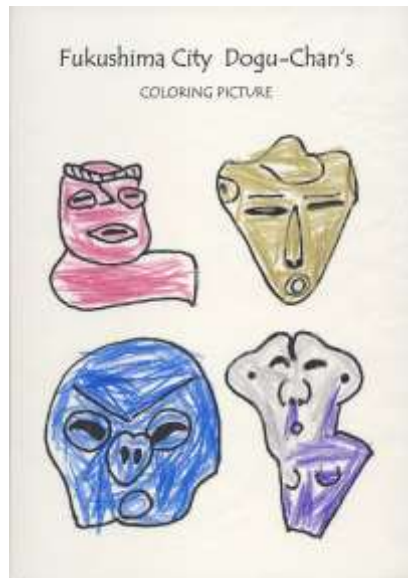

どぐうちゃんずぬりえ 作品紹介

〈笹谷保育所 編〉

今回は、笹谷保育所のみなさんからいただいた作品をご紹介します！

青や紫を使った作品が多くみられました♪
中には化粧をしているかのようなどぐうちゃんずも。

笹谷保育所のみなさん、応募ありがとうございました！

作品はまだまだ募集中です♪みなさんの応募お待ちしております！

どぐうちゃんずぬりえ 作品紹介

〈笹谷保育所 編〉

どぐうちゃんずぬりえ 作品紹介

〈笹谷保育所 編〉

どぐうちゃんずぬりえ 作品紹介

〈笹谷保育所 編〉

わたしもぬりえみたく
カラフルに
なってみたいな…

国重要文化財
「しゃがむ土偶」