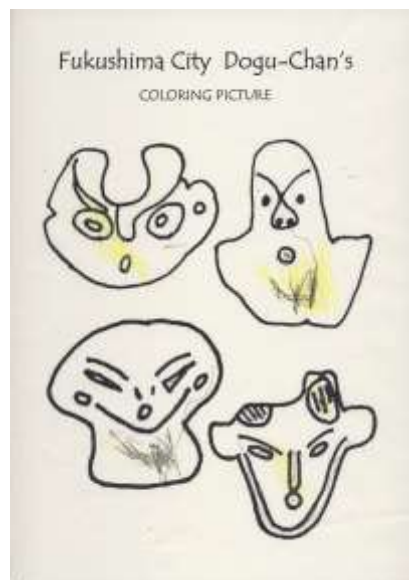

どぐうちゃんずぬりえ 作品紹介

〈笹谷保育所 編〉

今回は、笹谷保育所のみなさんからいただいた作品をご紹介します！

青や紫を使った作品が多くみられました♪
中には化粧をしているかのようなどぐうちゃんずも。

笹谷保育所のみなさん、応募ありがとうございました！

作品はまだまだ募集中です♪みなさんの応募お待ちしております！

どぐうちゃんずぬりえ 作品紹介

〈笹谷保育所 編〉

どぐうちゃんずぬりえ 作品紹介

〈笹谷保育所 編〉

どぐうちゃんずぬりえ 作品紹介

〈笹谷保育所 編〉

わたしもぬりえみたく
カラフルに
なってみたいな…

国重要文化財
「しゃがむ土偶」