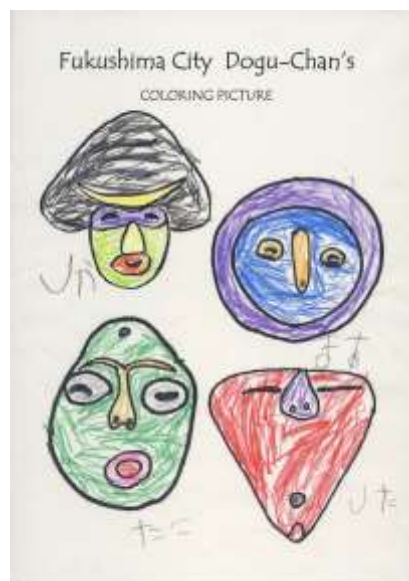

どぐうちゃんずぬりえ 作品紹介

〈笹谷保育所 編〉

今回は、笹谷保育所のみなさんからいただいた作品をご紹介します！

青や紫を使った作品が多くみられました♪
中には化粧をしているかのようなどぐうちゃんずも。

笹谷保育所のみなさん、応募ありがとうございました！

作品はまだまだ募集中です♪みなさんの応募お待ちしております！

どぐうちゃんずぬりえ 作品紹介

〈笹谷保育所 編〉

どぐうちゃんずぬりえ 作品紹介

〈笹谷保育所 編〉

どぐうちゃんずぬりえ 作品紹介

〈笹谷保育所 編〉

わたしもぬりえみたく
カラフルに
なってみたいな…

国重要文化財
「しゃがむ土偶」