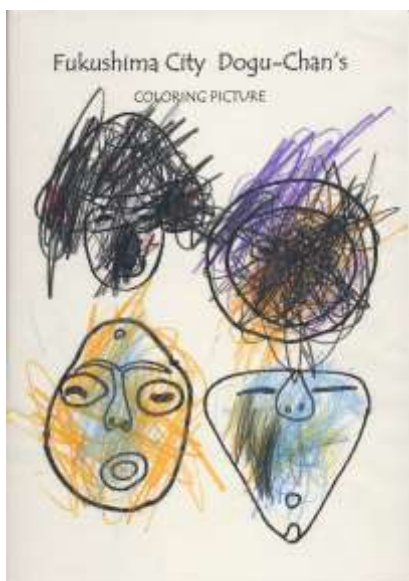

どぐうちゃんずぬりえ 作品紹介

〈笹谷保育所 編〉

今回は、笹谷保育所のみなさんからいただいた作品をご紹介します！

青や紫を使った作品が多くみられました♪
中には化粧をしているかのようなどぐうちゃんずも。

笹谷保育所のみなさん、応募ありがとうございました！

作品はまだまだ募集中です♪みなさんの応募お待ちしております！

どぐうちゃんずぬりえ 作品紹介

〈笹谷保育所 編〉

どぐうちゃんずぬりえ 作品紹介

〈笹谷保育所 編〉

どぐうちゃんずぬりえ 作品紹介

〈笹谷保育所 編〉

わたしもぬりえみたく
カラフルに
なってみたいな…

国重要文化財
「しゃがむ土偶」