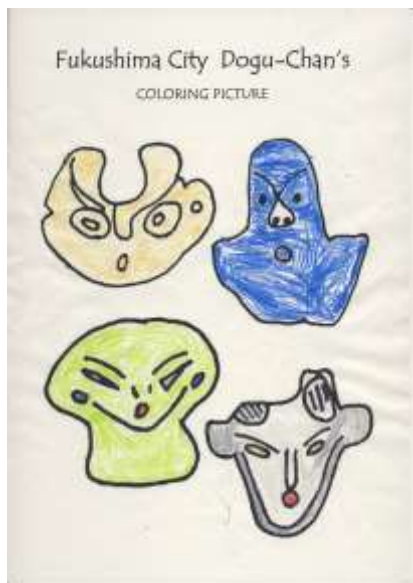

どぐうちゃんずぬりえ 作品紹介

〈笹谷保育所 編〉

今回は、笹谷保育所のみなさんからいただいた作品をご紹介します！

青や紫を使った作品が多くみられました♪
中には化粧をしているかのようなどぐうちゃんずも。

笹谷保育所のみなさん、応募ありがとうございました！

作品はまだまだ募集中です♪みなさんの応募お待ちしております！

どぐうちゃんずぬりえ 作品紹介

〈笹谷保育所 編〉

どぐうちゃんずぬりえ 作品紹介

〈笹谷保育所 編〉

どぐうちゃんずぬりえ 作品紹介

〈笹谷保育所 編〉

わたしもぬりえみたく
カラフルに
なってみたいな…

国重要文化財
「しゃがむ土偶」