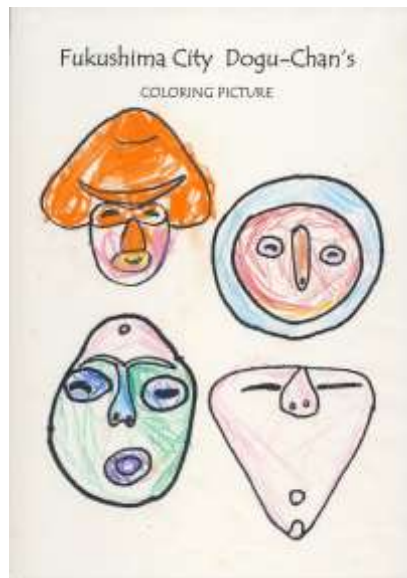

どぐうちゃんずぬりえ 作品紹介

〈笹谷保育所 編〉

今回は、笹谷保育所のみなさんからいただいた作品をご紹介します！

青や紫を使った作品が多くみられました♪
中には化粧をしているかのようなどぐうちゃんずも。

笹谷保育所のみなさん、応募ありがとうございました！

作品はまだまだ募集中です♪みなさんの応募お待ちしております！

どぐうちゃんずぬりえ 作品紹介

〈笹谷保育所 編〉

どぐうちゃんずぬりえ 作品紹介

〈笹谷保育所 編〉

どぐうちゃんずぬりえ 作品紹介

〈笹谷保育所 編〉

わたしもぬりえみたく
カラフルに
なってみたいな…

国重要文化財
「しゃがむ土偶」