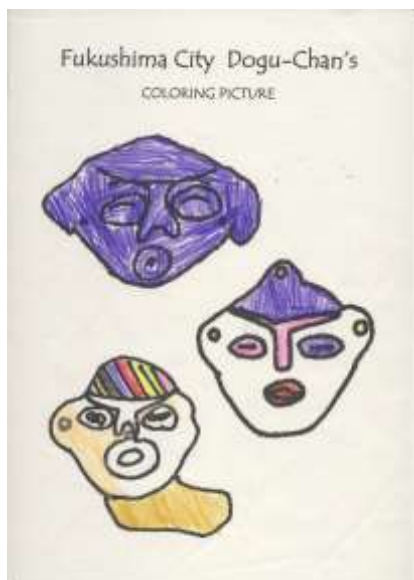

どぐうちゃんずぬりえ 作品紹介

〈笹谷保育所 編〉

今回は、笹谷保育所のみなさんからいただいた作品をご紹介します！

青や紫を使った作品が多くみられました♪
中には化粧をしているかのようなどぐうちゃんずも。

笹谷保育所のみなさん、応募ありがとうございました！

作品はまだまだ募集中です♪みなさんの応募お待ちしております！

どぐうちゃんずぬりえ 作品紹介

〈笹谷保育所 編〉

どぐうちゃんずぬりえ 作品紹介

〈笹谷保育所 編〉

どぐうちゃんずぬりえ 作品紹介

〈笹谷保育所 編〉

わたしもぬりえみたく
カラフルに
なってみたいな…

国重要文化財
「しゃがむ土偶」