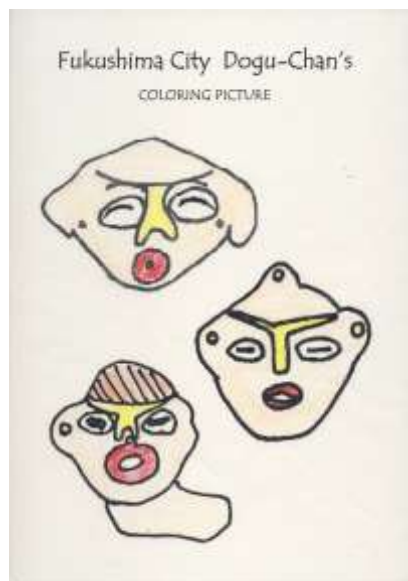

どぐうちゃんずぬりえ 作品紹介

〈笹谷保育所 編〉

今回は、笹谷保育所のみなさんからいただいた作品をご紹介します！

青や紫を使った作品が多くみられました♪
中には化粧をしているかのようなどぐうちゃんずも。

笹谷保育所のみなさん、応募ありがとうございました！

作品はまだまだ募集中です♪みなさんの応募お待ちしております！

どぐうちゃんずぬりえ 作品紹介

〈笹谷保育所 編〉

どぐうちゃんずぬりえ 作品紹介

〈笹谷保育所 編〉

どぐうちゃんずぬりえ 作品紹介

〈笹谷保育所 編〉

わたしもぬりえみたく
カラフルに
なってみたいな…

国重要文化財
「しゃがむ土偶」