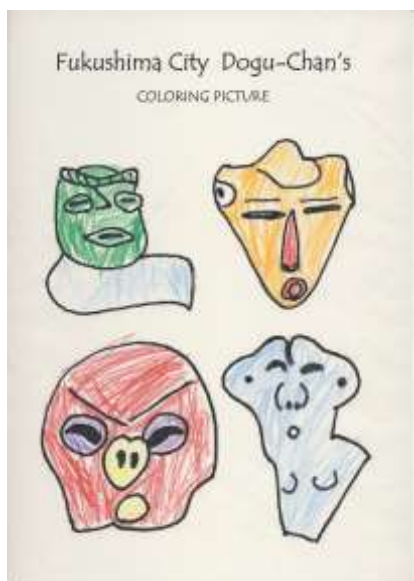

どぐうちゃんずぬりえ 作品紹介

〈笹谷保育所 編〉

今回は、笹谷保育所のみなさんからいただいた作品をご紹介します！

青や紫を使った作品が多くみられました♪
中には化粧をしているかのようなどぐうちゃんずも。

笹谷保育所のみなさん、応募ありがとうございました！

作品はまだまだ募集中です♪みなさんの応募お待ちしております！

どぐうちゃんずぬりえ 作品紹介

〈笹谷保育所 編〉

どぐうちゃんずぬりえ 作品紹介

〈笹谷保育所 編〉

どぐうちゃんずぬりえ 作品紹介

〈笹谷保育所 編〉

わたしもぬりえみたく
カラフルに
なってみたいな…

国重要文化財
「しゃがむ土偶」