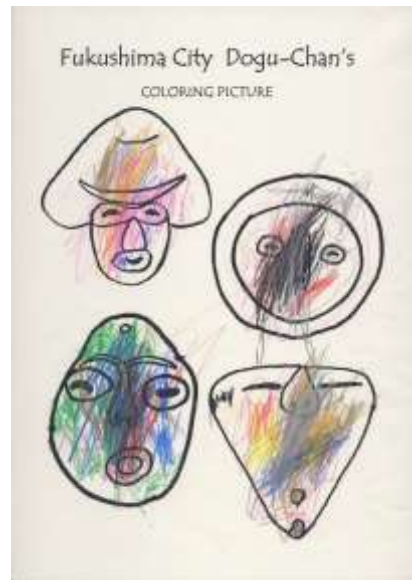

どぐうちゃんずぬりえ 作品紹介

〈笹谷保育所 編〉

今回は、笹谷保育所のみなさんからいただいた作品をご紹介します！

青や紫を使った作品が多くみられました♪
中には化粧をしているかのようなどぐうちゃんずも。

笹谷保育所のみなさん、応募ありがとうございました！

作品はまだまだ募集中です♪みなさんの応募お待ちしております！

どぐうちゃんずぬりえ 作品紹介

〈笹谷保育所 編〉

どぐうちゃんずぬりえ 作品紹介

〈笹谷保育所 編〉

どぐうちゃんずぬりえ 作品紹介

〈笹谷保育所 編〉

わたしもぬりえみたく
カラフルに
なってみたいな…

国重要文化財
「しゃがむ土偶」