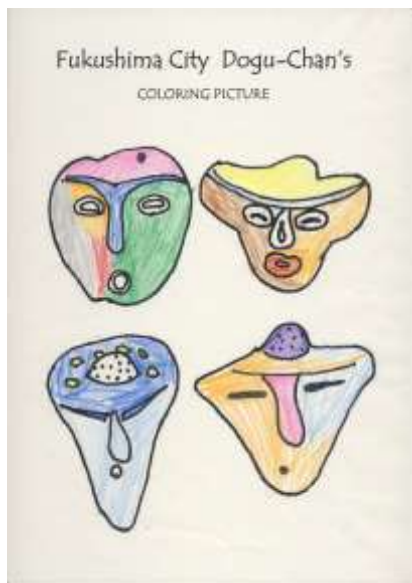

どぐうちゃんずぬりえ 作品紹介

〈笹谷保育所 編〉

今回は、笹谷保育所のみなさんからいただいた作品をご紹介します！

青や紫を使った作品が多くみられました♪
中には化粧をしているかのようなどぐうちゃんずも。

笹谷保育所のみなさん、応募ありがとうございました！

作品はまだまだ募集中です♪みなさんの応募お待ちしております！

どぐうちゃんずぬりえ 作品紹介

〈笹谷保育所 編〉

どぐうちゃんずぬりえ 作品紹介

〈笹谷保育所 編〉

どぐうちゃんずぬりえ 作品紹介

〈笹谷保育所 編〉

わたしもぬりえみたく
カラフルに
なってみたいな…

国重要文化財
「しゃがむ土偶」