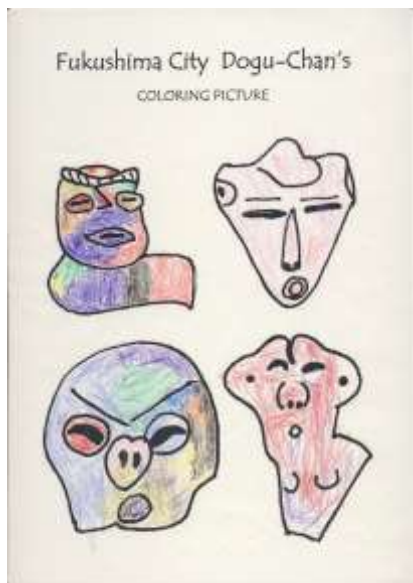

どぐうちゃんずぬりえ 作品紹介

〈笹谷保育所 編〉

今回は、笹谷保育所のみなさんからいただいた作品をご紹介します！

青や紫を使った作品が多くみられました♪
中には化粧をしているかのようなどぐうちゃんずも。

笹谷保育所のみなさん、応募ありがとうございました！

作品はまだまだ募集中です♪みなさんの応募お待ちしております！

どぐうちゃんずぬりえ 作品紹介

〈笹谷保育所 編〉

どぐうちゃんずぬりえ 作品紹介

〈笹谷保育所 編〉

どぐうちゃんずぬりえ 作品紹介

〈笹谷保育所 編〉

わたしもぬりえみたく
カラフルに
なってみたいな…

国重要文化財
「しゃがむ土偶」