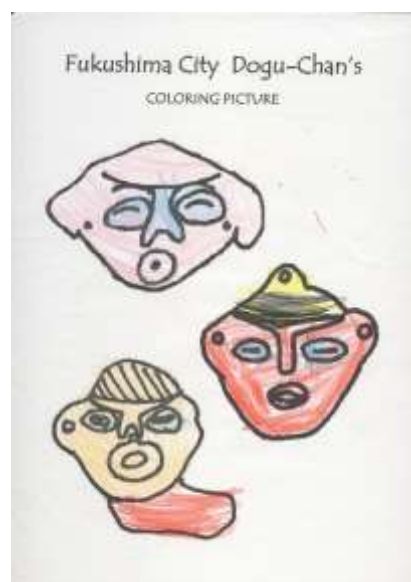

どぐうちゃんずぬりえ 作品紹介

〈渡利保育所 編〉

今回は、渡利保育所のみなさんからいただいた作品をご紹介します！

同じ種類のぬりえでも、人によって様々な色使いになっていて、見ていてとても面白いです♪

渡利保育所のみなさん、応募ありがとうございました！

作品はまだまだ募集中です♪みなさんの応募お待ちしております！

どぐうちゃんずぬりえ 作品紹介

〈渡利保育所 編〉

どぐうちゃんずぬりえ 作品紹介

〈渡利保育所 編〉

どぐうちゃんずぬりえ 作品紹介

〈渡利保育所 編〉

みなさんはどの
どぐうちゃんずが
好きかな？

国重要文化財
「しゃがむ土偶」