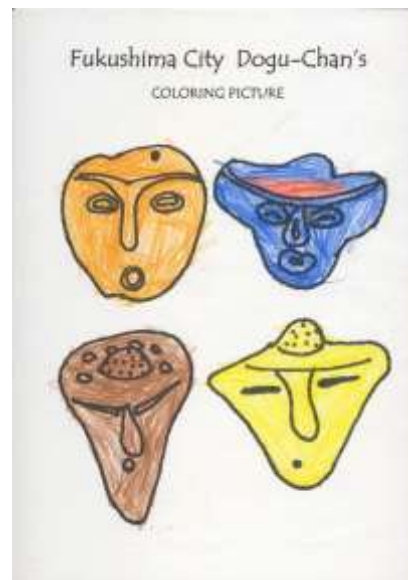

どぐうちゃんずぬりえ 作品紹介

〈渡利保育所 編〉

今回は、渡利保育所のみなさんからいただいた作品をご紹介します！

同じ種類のぬりえでも、人によって様々な色使いになっていて、見ていてとても面白いです♪

渡利保育所のみなさん、応募ありがとうございました！

作品はまだまだ募集中です♪みなさんの応募お待ちしております！

どぐうちゃんずぬりえ 作品紹介

〈渡利保育所 編〉

どぐうちゃんずぬりえ 作品紹介

〈渡利保育所 編〉

どぐうちゃんずぬりえ 作品紹介

〈渡利保育所 編〉

みなさんはどの
どぐうちゃんずが
好きかな？

国重要文化財
「しゃがむ土偶」