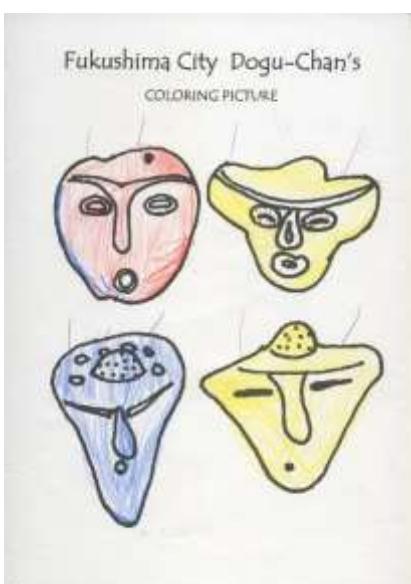

どぐうちゃんずぬりえ 作品紹介

〈渡利保育所 編〉

今回は、渡利保育所のみなさんからいただいた作品をご紹介します！

同じ種類のぬりえでも、人によって様々な色使いになっていて、見ていてとても面白いです♪

渡利保育所のみなさん、応募ありがとうございました！

作品はまだまだ募集中です♪みなさんの応募お待ちしております！

どぐうちゃんずぬりえ 作品紹介

〈渡利保育所 編〉

どぐうちゃんずぬりえ 作品紹介

〈渡利保育所 編〉

どぐうちゃんずぬりえ 作品紹介

〈渡利保育所 編〉

みなさんはどの
どぐうちゃんずが
好きかな？

国重要文化財
「しゃがむ土偶」