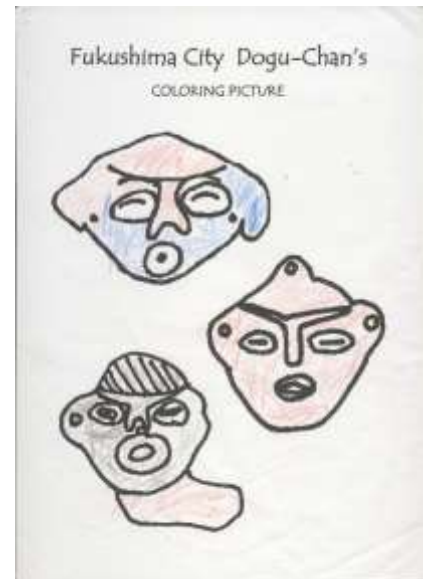

どぐうちゃんずぬりえ 作品紹介

〈渡利保育所 編〉

今回は、渡利保育所のみなさんからいただいた作品をご紹介します！

同じ種類のぬりえでも、人によって様々な色使いになっていて、見ていてとても面白いです♪

渡利保育所のみなさん、応募ありがとうございました！

作品はまだまだ募集中です♪みなさんの応募お待ちしております！

どぐうちゃんずぬりえ 作品紹介

〈渡利保育所 編〉

どぐうちゃんずぬりえ 作品紹介

〈渡利保育所 編〉

どぐうちゃんずぬりえ 作品紹介

〈渡利保育所 編〉

みなさんはどの
どぐうちゃんずが
好きかな？

国重要文化財
「しゃがむ土偶」