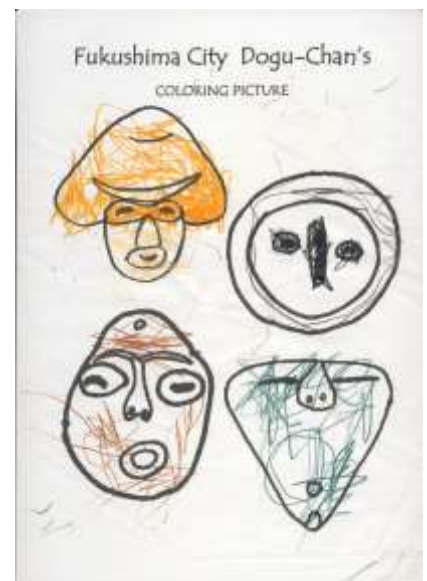

どぐうちゃんずぬりえ 作品紹介

〈渡利保育所 編〉

今回は、渡利保育所のみなさんからいただいた作品をご紹介します！

同じ種類のぬりえでも、人によって様々な色使いになっていて、見ていてとても面白いです♪

渡利保育所のみなさん、応募ありがとうございました！

作品はまだまだ募集中です♪みなさんの応募お待ちしております！

どぐうちゃんずぬりえ 作品紹介

〈渡利保育所 編〉

どぐうちゃんずぬりえ 作品紹介

〈渡利保育所 編〉

どぐうちゃんずぬりえ 作品紹介

〈渡利保育所 編〉

みなさんはどの
どぐうちゃんずが
好きかな？

国重要文化財
「しゃがむ土偶」