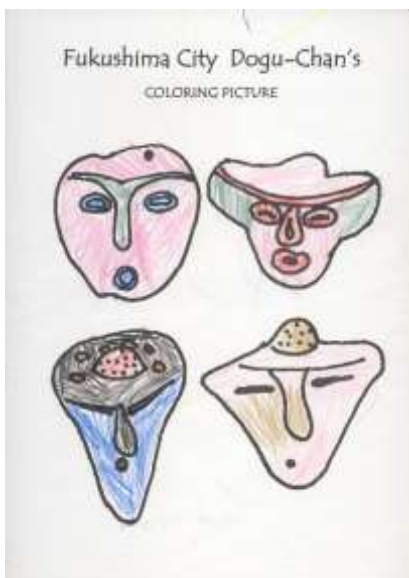

どぐうちゃんずぬりえ 作品紹介

〈渡利保育所 編〉

今回は、渡利保育所のみなさんからいただいた作品をご紹介します！

同じ種類のぬりえでも、人によって様々な色使いになっていて、見ていてとても面白いです♪

渡利保育所のみなさん、応募ありがとうございました！

作品はまだまだ募集中です♪みなさんの応募お待ちしております！

どぐうちゃんずぬりえ 作品紹介

〈渡利保育所 編〉

どぐうちゃんずぬりえ 作品紹介

〈渡利保育所 編〉

どぐうちゃんずぬりえ 作品紹介

〈渡利保育所 編〉

みなさんはどの
どぐうちゃんずが
好きかな？

国重要文化財
「しゃがむ土偶」