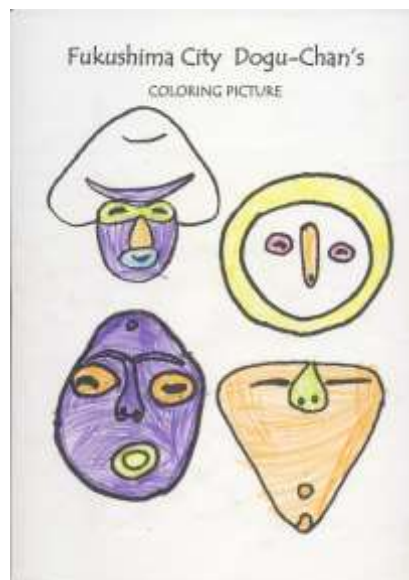

どぐうちゃんずぬりえ 作品紹介

〈渡利保育所 編〉

今回は、渡利保育所のみなさんからいただいた作品をご紹介します！

同じ種類のぬりえでも、人によって様々な色使いになっていて、見ていてとても面白いです♪

渡利保育所のみなさん、応募ありがとうございました！

作品はまだまだ募集中です♪みなさんの応募お待ちしております！

どぐうちゃんずぬりえ 作品紹介

〈渡利保育所 編〉

どぐうちゃんずぬりえ 作品紹介

〈渡利保育所 編〉

どぐうちゃんずぬりえ 作品紹介

〈渡利保育所 編〉

みなさんはどの
どぐうちゃんずが
好きかな？

国重要文化財
「しゃがむ土偶」