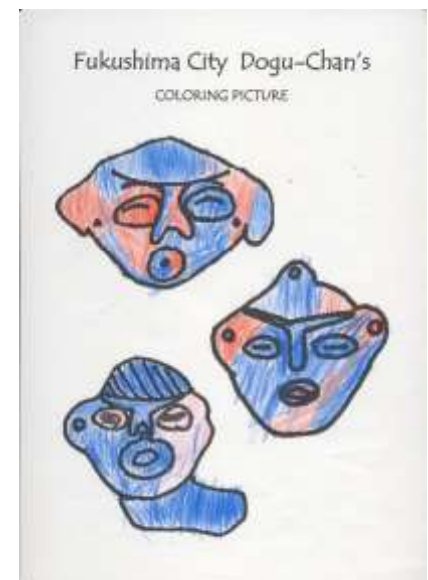

どぐうちゃんずぬりえ 作品紹介

〈渡利保育所 編〉

今回は、渡利保育所のみなさんからいただいた作品をご紹介します！

同じ種類のぬりえでも、人によって様々な色使いになっていて、見ていてとても面白いです♪

渡利保育所のみなさん、応募ありがとうございました！

作品はまだまだ募集中です♪みなさんの応募お待ちしております！

どぐうちゃんずぬりえ 作品紹介

〈渡利保育所 編〉

どぐうちゃんずぬりえ 作品紹介

〈渡利保育所 編〉

どぐうちゃんずぬりえ 作品紹介

〈渡利保育所 編〉

みなさんはどの
どぐうちゃんずが
好きかな？

国重要文化財
「しゃがむ土偶」