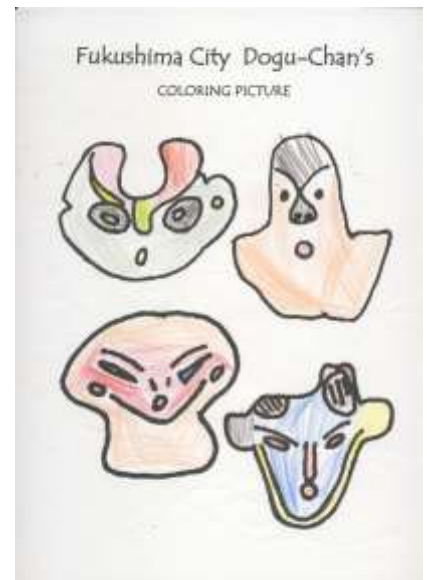

どぐうちゃんずぬりえ 作品紹介

〈渡利保育所 編〉

今回は、渡利保育所のみなさんからいただいた作品をご紹介します！

同じ種類のぬりえでも、人によって様々な色使いになっていて、見ていてとても面白いです♪

渡利保育所のみなさん、応募ありがとうございました！

作品はまだまだ募集中です♪みなさんの応募お待ちしております！

どぐうちゃんずぬりえ 作品紹介

〈渡利保育所 編〉

どぐうちゃんずぬりえ 作品紹介

〈渡利保育所 編〉

どぐうちゃんずぬりえ 作品紹介

〈渡利保育所 編〉

みなさんはどの
どぐうちゃんずが
好きかな？

国重要文化財
「しゃがむ土偶」