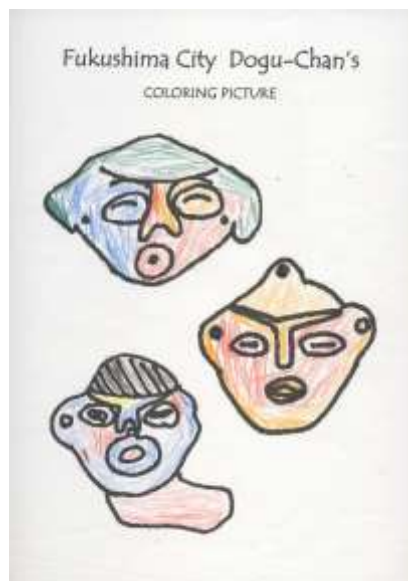

どぐうちゃんずぬりえ 作品紹介

〈渡利保育所 編〉

今回は、渡利保育所のみなさんからいただいた作品をご紹介します！

同じ種類のぬりえでも、人によって様々な色使いになっていて、見ていてとても面白いです♪

渡利保育所のみなさん、応募ありがとうございました！

作品はまだまだ募集中です♪みなさんの応募お待ちしております！

どぐうちゃんずぬりえ 作品紹介

〈渡利保育所 編〉

どぐうちゃんずぬりえ 作品紹介

〈渡利保育所 編〉

どぐうちゃんずぬりえ 作品紹介

〈渡利保育所 編〉

みなさんはどの
どぐうちゃんずが
好きかな？

国重要文化財
「しゃがむ土偶」