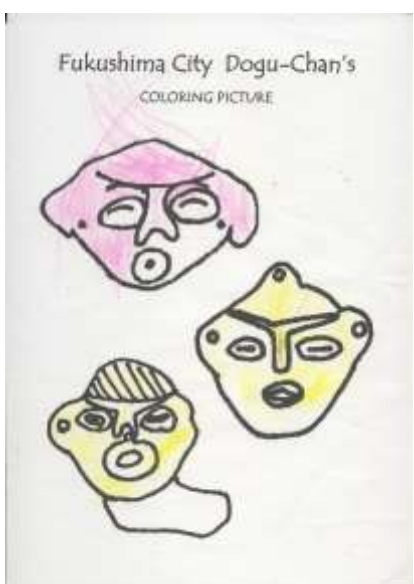

どぐうちゃんずぬりえ 作品紹介

〈渡利保育所 編〉

今回は、渡利保育所のみなさんからいただいた作品をご紹介します！

同じ種類のぬりえでも、人によって様々な色使いになっていて、見ていてとても面白いです♪

渡利保育所のみなさん、応募ありがとうございました！

作品はまだまだ募集中です♪みなさんの応募お待ちしております！

どぐうちゃんずぬりえ 作品紹介

〈渡利保育所 編〉

どぐうちゃんずぬりえ 作品紹介

〈渡利保育所 編〉

どぐうちゃんずぬりえ 作品紹介

〈渡利保育所 編〉

みなさんはどの
どぐうちゃんずが
好きかな？

国重要文化財
「しゃがむ土偶」