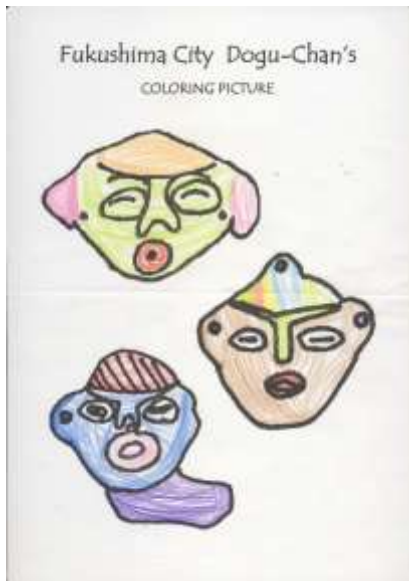

どぐうちゃんずぬりえ 作品紹介

〈渡利保育所 編〉

今回は、渡利保育所のみなさんからいただいた作品をご紹介します！

同じ種類のぬりえでも、人によって様々な色使いになっていて、見ていてとても面白いです♪

渡利保育所のみなさん、応募ありがとうございました！

作品はまだまだ募集中です♪みなさんの応募お待ちしております！

どぐうちゃんずぬりえ 作品紹介

〈渡利保育所 編〉

どぐうちゃんずぬりえ 作品紹介

〈渡利保育所 編〉

どぐうちゃんずぬりえ 作品紹介

〈渡利保育所 編〉

みなさんはどの
どぐうちゃんずが
好きかな？

国重要文化財
「しゃがむ土偶」