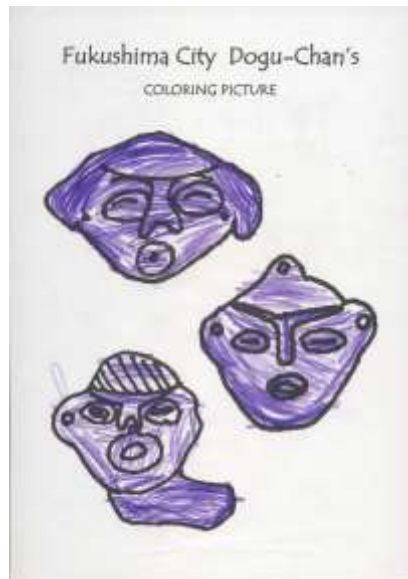

どぐうちゃんずぬりえ 作品紹介

〈渡利保育所 編〉

今回は、渡利保育所のみなさんからいただいた作品をご紹介します！

同じ種類のぬりえでも、人によって様々な色使いになっていて、見ていてとても面白いです♪

渡利保育所のみなさん、応募ありがとうございました！

作品はまだまだ募集中です♪みなさんの応募お待ちしております！

どぐうちゃんずぬりえ 作品紹介

〈渡利保育所 編〉

どぐうちゃんずぬりえ 作品紹介

〈渡利保育所 編〉

どぐうちゃんずぬりえ 作品紹介

〈渡利保育所 編〉

みなさんはどの
どぐうちゃんずが
好きかな？

国重要文化財
「しゃがむ土偶」