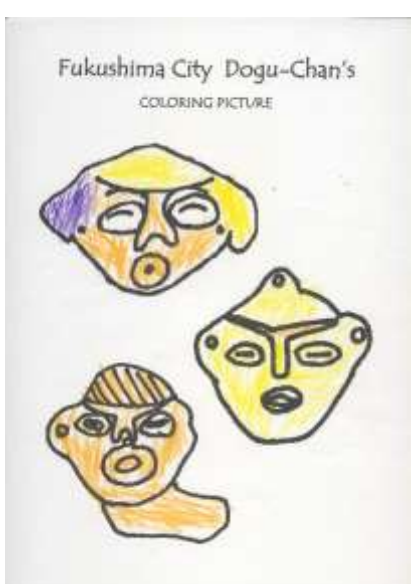

どぐうちゃんずぬりえ 作品紹介

〈渡利保育所 編〉

今回は、渡利保育所のみなさんからいただいた作品をご紹介します！

同じ種類のぬりえでも、人によって様々な色使いになっていて、見ていてとても面白いです♪

渡利保育所のみなさん、応募ありがとうございました！

作品はまだまだ募集中です♪みなさんの応募お待ちしております！

どぐうちゃんずぬりえ 作品紹介

〈渡利保育所 編〉

どぐうちゃんずぬりえ 作品紹介

〈渡利保育所 編〉

どぐうちゃんずぬりえ 作品紹介

〈渡利保育所 編〉

みなさんはどの
どぐうちゃんずが
好きかな？

国重要文化財
「しゃがむ土偶」