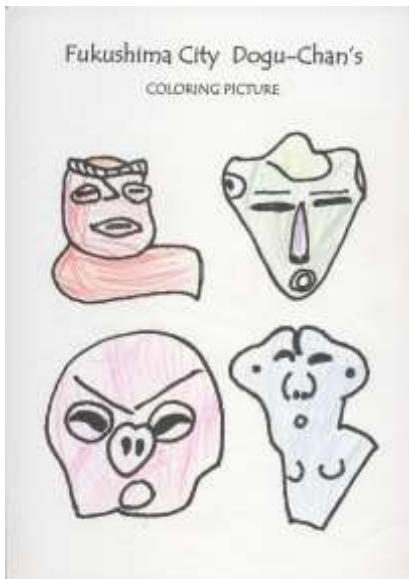

どぐうちゃんずぬりえ 作品紹介

〈渡利保育所 編〉

今回は、渡利保育所のみなさんからいただいた作品をご紹介します！

同じ種類のぬりえでも、人によって様々な色使いになっていて、見ていてとても面白いです♪

渡利保育所のみなさん、応募ありがとうございました！

作品はまだまだ募集中です♪みなさんの応募お待ちしております！

どぐうちゃんずぬりえ 作品紹介

〈渡利保育所 編〉

どぐうちゃんずぬりえ 作品紹介

〈渡利保育所 編〉

どぐうちゃんずぬりえ 作品紹介

〈渡利保育所 編〉

みなさんはどの
どぐうちゃんずが
好きかな？

国重要文化財
「しゃがむ土偶」