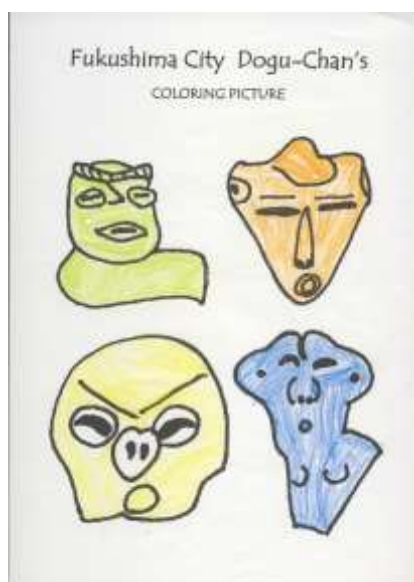

どぐうちゃんずぬりえ 作品紹介

〈渡利保育所 編〉

今回は、渡利保育所のみなさんからいただいた作品をご紹介します！

同じ種類のぬりえでも、人によって様々な色使いになっていて、見ていてとても面白いです♪

渡利保育所のみなさん、応募ありがとうございました！

作品はまだまだ募集中です♪みなさんの応募お待ちしております！

どぐうちゃんずぬりえ 作品紹介

〈渡利保育所 編〉

どぐうちゃんずぬりえ 作品紹介

〈渡利保育所 編〉

どぐうちゃんずぬりえ 作品紹介

〈渡利保育所 編〉

みなさんはどの
どぐうちゃんずが
好きかな？

国重要文化財
「しゃがむ土偶」