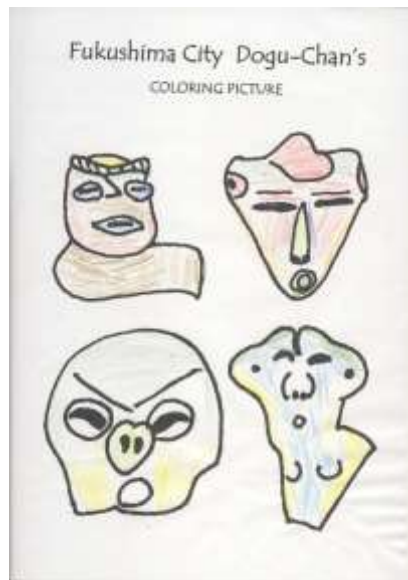

どぐうちゃんずぬりえ 作品紹介

〈渡利保育所 編〉

今回は、渡利保育所のみなさんからいただいた作品をご紹介します！

同じ種類のぬりえでも、人によって様々な色使いになっていて、見ていてとても面白いです♪

渡利保育所のみなさん、応募ありがとうございました！

作品はまだまだ募集中です♪みなさんの応募お待ちしております！

どぐうちゃんずぬりえ 作品紹介

〈渡利保育所 編〉

どぐうちゃんずぬりえ 作品紹介

〈渡利保育所 編〉

どぐうちゃんずぬりえ 作品紹介

〈渡利保育所 編〉

みなさんはどの
どぐうちゃんずが
好きかな？

国重要文化財
「しゃがむ土偶」