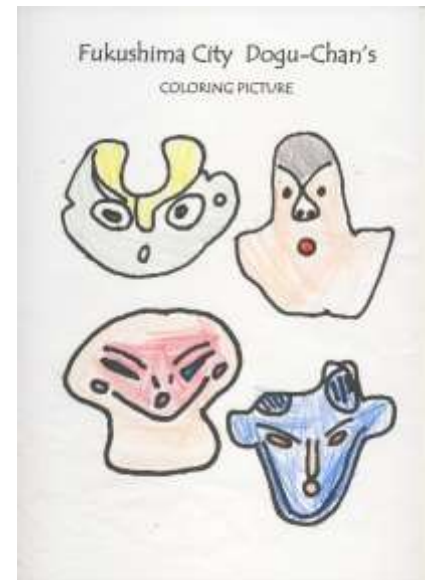

どぐうちゃんずぬりえ 作品紹介

〈渡利保育所 編〉

今回は、渡利保育所のみなさんからいただいた作品をご紹介します！

同じ種類のぬりえでも、人によって様々な色使いになっていて、見ていてとても面白いです♪

渡利保育所のみなさん、応募ありがとうございました！

作品はまだまだ募集中です♪みなさんの応募お待ちしております！

どぐうちゃんずぬりえ 作品紹介

〈渡利保育所 編〉

どぐうちゃんずぬりえ 作品紹介

〈渡利保育所 編〉

どぐうちゃんずぬりえ 作品紹介

〈渡利保育所 編〉

みなさんはどの
どぐうちゃんずが
好きかな？

国重要文化財
「しゃがむ土偶」