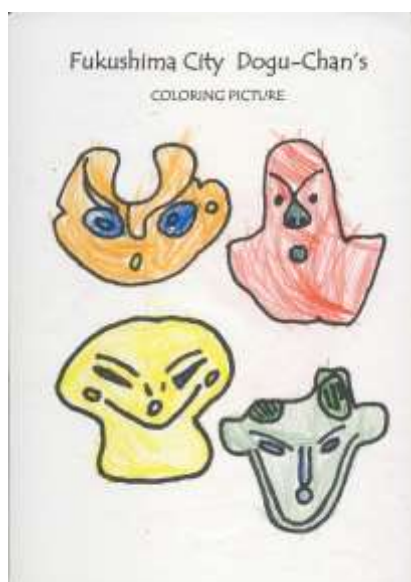

どぐうちゃんずぬりえ 作品紹介

〈渡利保育所 編〉

今回は、渡利保育所のみなさんからいただいた作品をご紹介します！

同じ種類のぬりえでも、人によって様々な色使いになっていて、見ていてとても面白いです♪

渡利保育所のみなさん、応募ありがとうございました！

作品はまだまだ募集中です♪みなさんの応募お待ちしております！

どぐうちゃんずぬりえ 作品紹介

〈渡利保育所 編〉

どぐうちゃんずぬりえ 作品紹介

〈渡利保育所 編〉

どぐうちゃんずぬりえ 作品紹介

〈渡利保育所 編〉

みなさんはどの
どぐうちゃんずが
好きかな？

国重要文化財
「しゃがむ土偶」