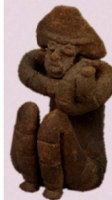

＼バレンタイン企画／

縄文人の目線になって
ぴぐっキー&ドッキーをつくろう♡

ぴ〜ぐ〜&土器片形クッキーづくり

2月10日(土)

午前の部：午前10時～12時30分
午後の部：午後2時～4時30分

会場：福島市アクティブシニアセンター・アオウゼ 調理実習室
(福島市曾根田町1-18 MAX ふくしま4階)

講師：おかしあそび考古学者 ヤミラ さん

内容：
縄文土器片としゃがむ土偶ぴ〜ぐ〜を観察し、
福島の縄文について解説しながら
ぴぐっキー(ぴ〜ぐ〜クッキー)と
ドッキー(土器片形クッキー)を作成します♪