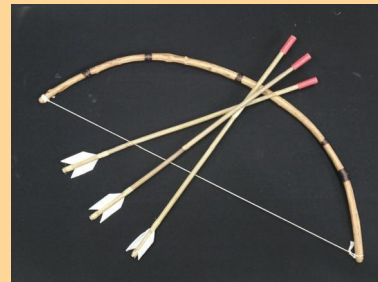

最新情報はじょーもぴあ宮畑のホームページをご覧ください

親子で学ぶ縄文人

第1回 縄文時代の道具に迫る

弓矢・やり投げにチャレンジ

縄文時代の石器や狩りの仕方を学び、弓矢とやり投げにチャレンジします。(天候により変更有)

日時	9月25日(日)	参加費	無料
	①午前10時～正午	持ち物	汚れてもよい服装
	②午後1時30分～3時30分	申込み	電話で
定員	各回5組	(9月1日より受付開始)	
対象	小学生と保護者		