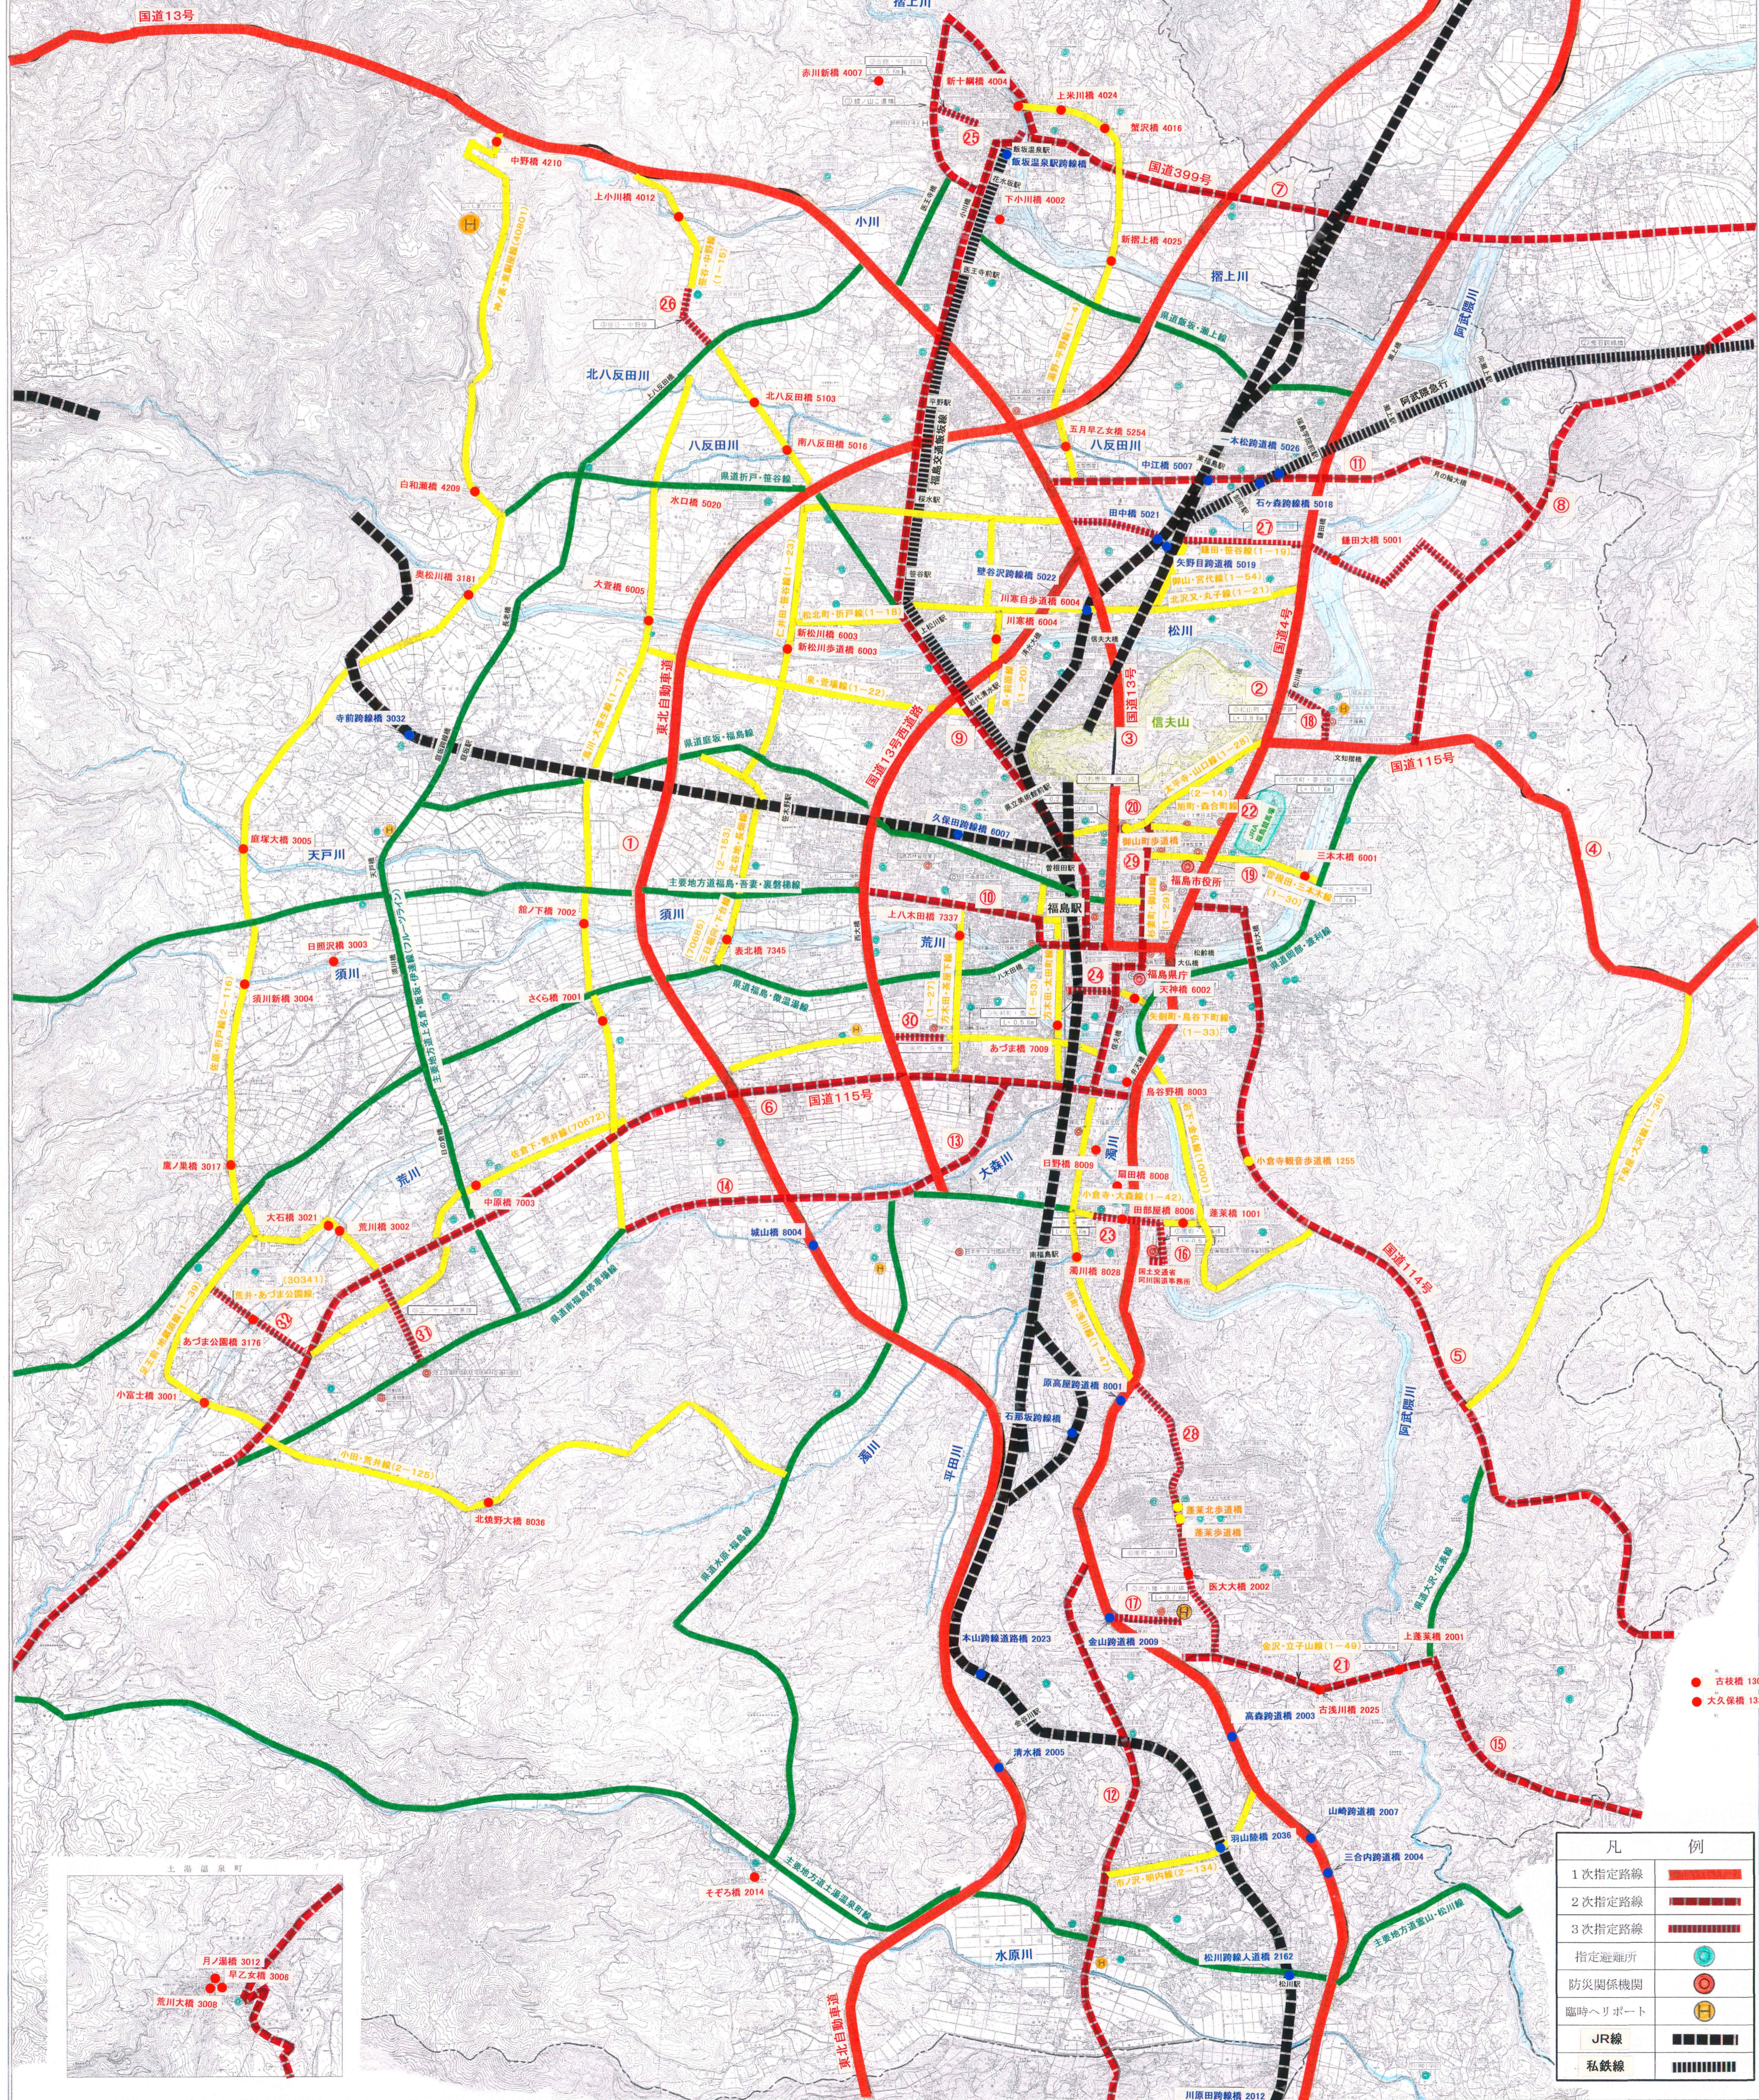

福島市重要幹線ネットワーク路線図

- 1次路線:** ①東北縦貫自動車道全線
②国道4号全線
③国道13号
④国道115号
⑤国道114号
⑥国道115号
⑦国道399号
⑧主要地方道福島保原線 国道115号(バイパス含む)-国道349号
⑨主要地方道福島保原線 全線
- 2次路線:** ⑩主要地方道福島香妻線 国道13号-国道13号福島西道路
⑪県道飯坂-保原線 国道13号-主要地方道福島保原線
⑫県道福島-安達線 国道4号-県道安達停車場線
⑬県道水原-福島線 国道13号-国道115号
⑭県道新福島停車場線 国道115号-市道鳥川-大笹生線
⑮県道大沢-広表線 県道堂山-松川線-市道金沢-立子山線
⑯市道南町-稲葉線(2-145)小倉寺大森線-国土交通省福島河川国道事務所
⑰市道北八幡-金山線(20739)国道4号-県立医科大学付属病院
⑱市道松山町-北中川原線(6000) 国道115号-一徳大付五枝坂
⑲市道菅根田-三本木線(1-30)国道4号-福島市役所
⑳市道大平寺-山口線(1-28)国道13号-福島テレビ
㉑市道金沢-立子山線(1-49)国道4号-県道大沢-広表線
㉒市道松山町-春日町線(6005)国道4号-福島競馬場
㉓市道松山町-菅谷線(1-19)県道折戸-菅谷線-国道13号-中央卸売市場-主要地方道福島-保原線
㉔市道南町-浅川線(1-47)国道4号-県立医科大学付属病院
㉕市道杉妻町-御山線(1-29)国道13号-福島体育館
㉖市道南町-佐倉下線(70605)国道13号道路路一陸上自衛隊福島駐屯地
㉗市道三ノ木-上野原線(70017)国道115号-陸上自衛隊福島駐屯地
㉘市道荒井-あづま公園線(30341)国道115号-あづま運動公園
- 3次路線:** ㉙市道古館-中赤館線(40105)国道399号-ハル七橋
㉚市道菅谷-中野線(1-15)県道折戸-菅谷線-十六沼運動公園
㉛市道菅根田-菅谷線(1-19)県道折戸-菅谷線-国道13号-中央卸売市場-主要地方道福島-保原線
㉜市道南町-浅川線(1-47)国道4号-県立医科大学付属病院
㉝市道杉妻町-御山線(1-29)国道13号-福島体育館
㉞市道南町-佐倉下線(70605)国道13号道路路一陸上自衛隊福島駐屯地
㉟市道三ノ木-上野原線(70017)国道115号-陸上自衛隊福島駐屯地
㊱市道荒井-あづま公園線(30341)国道115号-あづま運動公園

- 記号**
- 古橋 1301
 - 永久保橋 1335
 - 重要橋 52橋
 - 跨線・跨道橋 21橋
 - 歩道橋 4橋

凡 例	
1次指定路線	厚赤線
2次指定路線	赤点線
3次指定路線	赤細線
指定避難所	青丸
防災関係機関	赤丸
臨時ヘリポート	黄丸
JR線	黒線
私鉄線	白線

重要橋梁箇所図(耐震補強橋梁) 77橋

● 重要橋 52橋 ● 跨線・跨道橋 21橋 ● 歩道橋 4橋