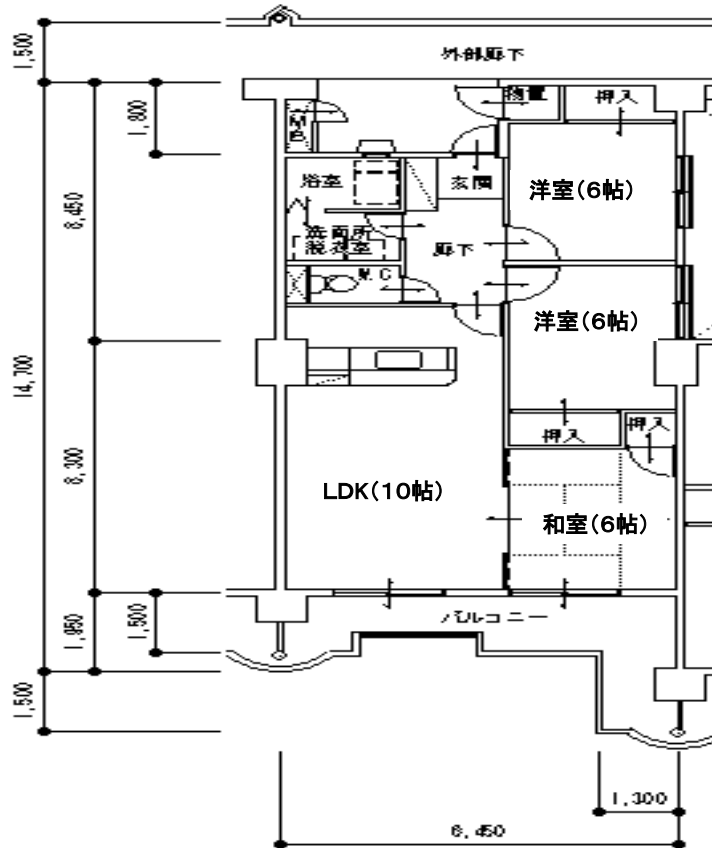

## 所窪団地 概要

所在地 福島市所窪1番地の1

構造 鉄筋コンクリート6階建 エレベーター有

面積 75.8㎡

家賃 所得月額 0円～158,000円 41,000円  
所得月額158,001円～487,000円 47,000円

敷金 家賃の2ヶ月分

駐車場 1世帯1区画のみ 月額2,300円  
※車体の大きさに制限があります。  
(長さ4.9m、幅1.8m以内)

その他 ガス…都市ガス トイレ…水洗  
浴槽・風呂釜は自己負担です。購入(またはリース)が必要です。  
照明・ガスコンロ・網戸・瞬間湯沸器・エアコン等も、各自ご用意ください。  
自治会費(共益費)が別途かかります。