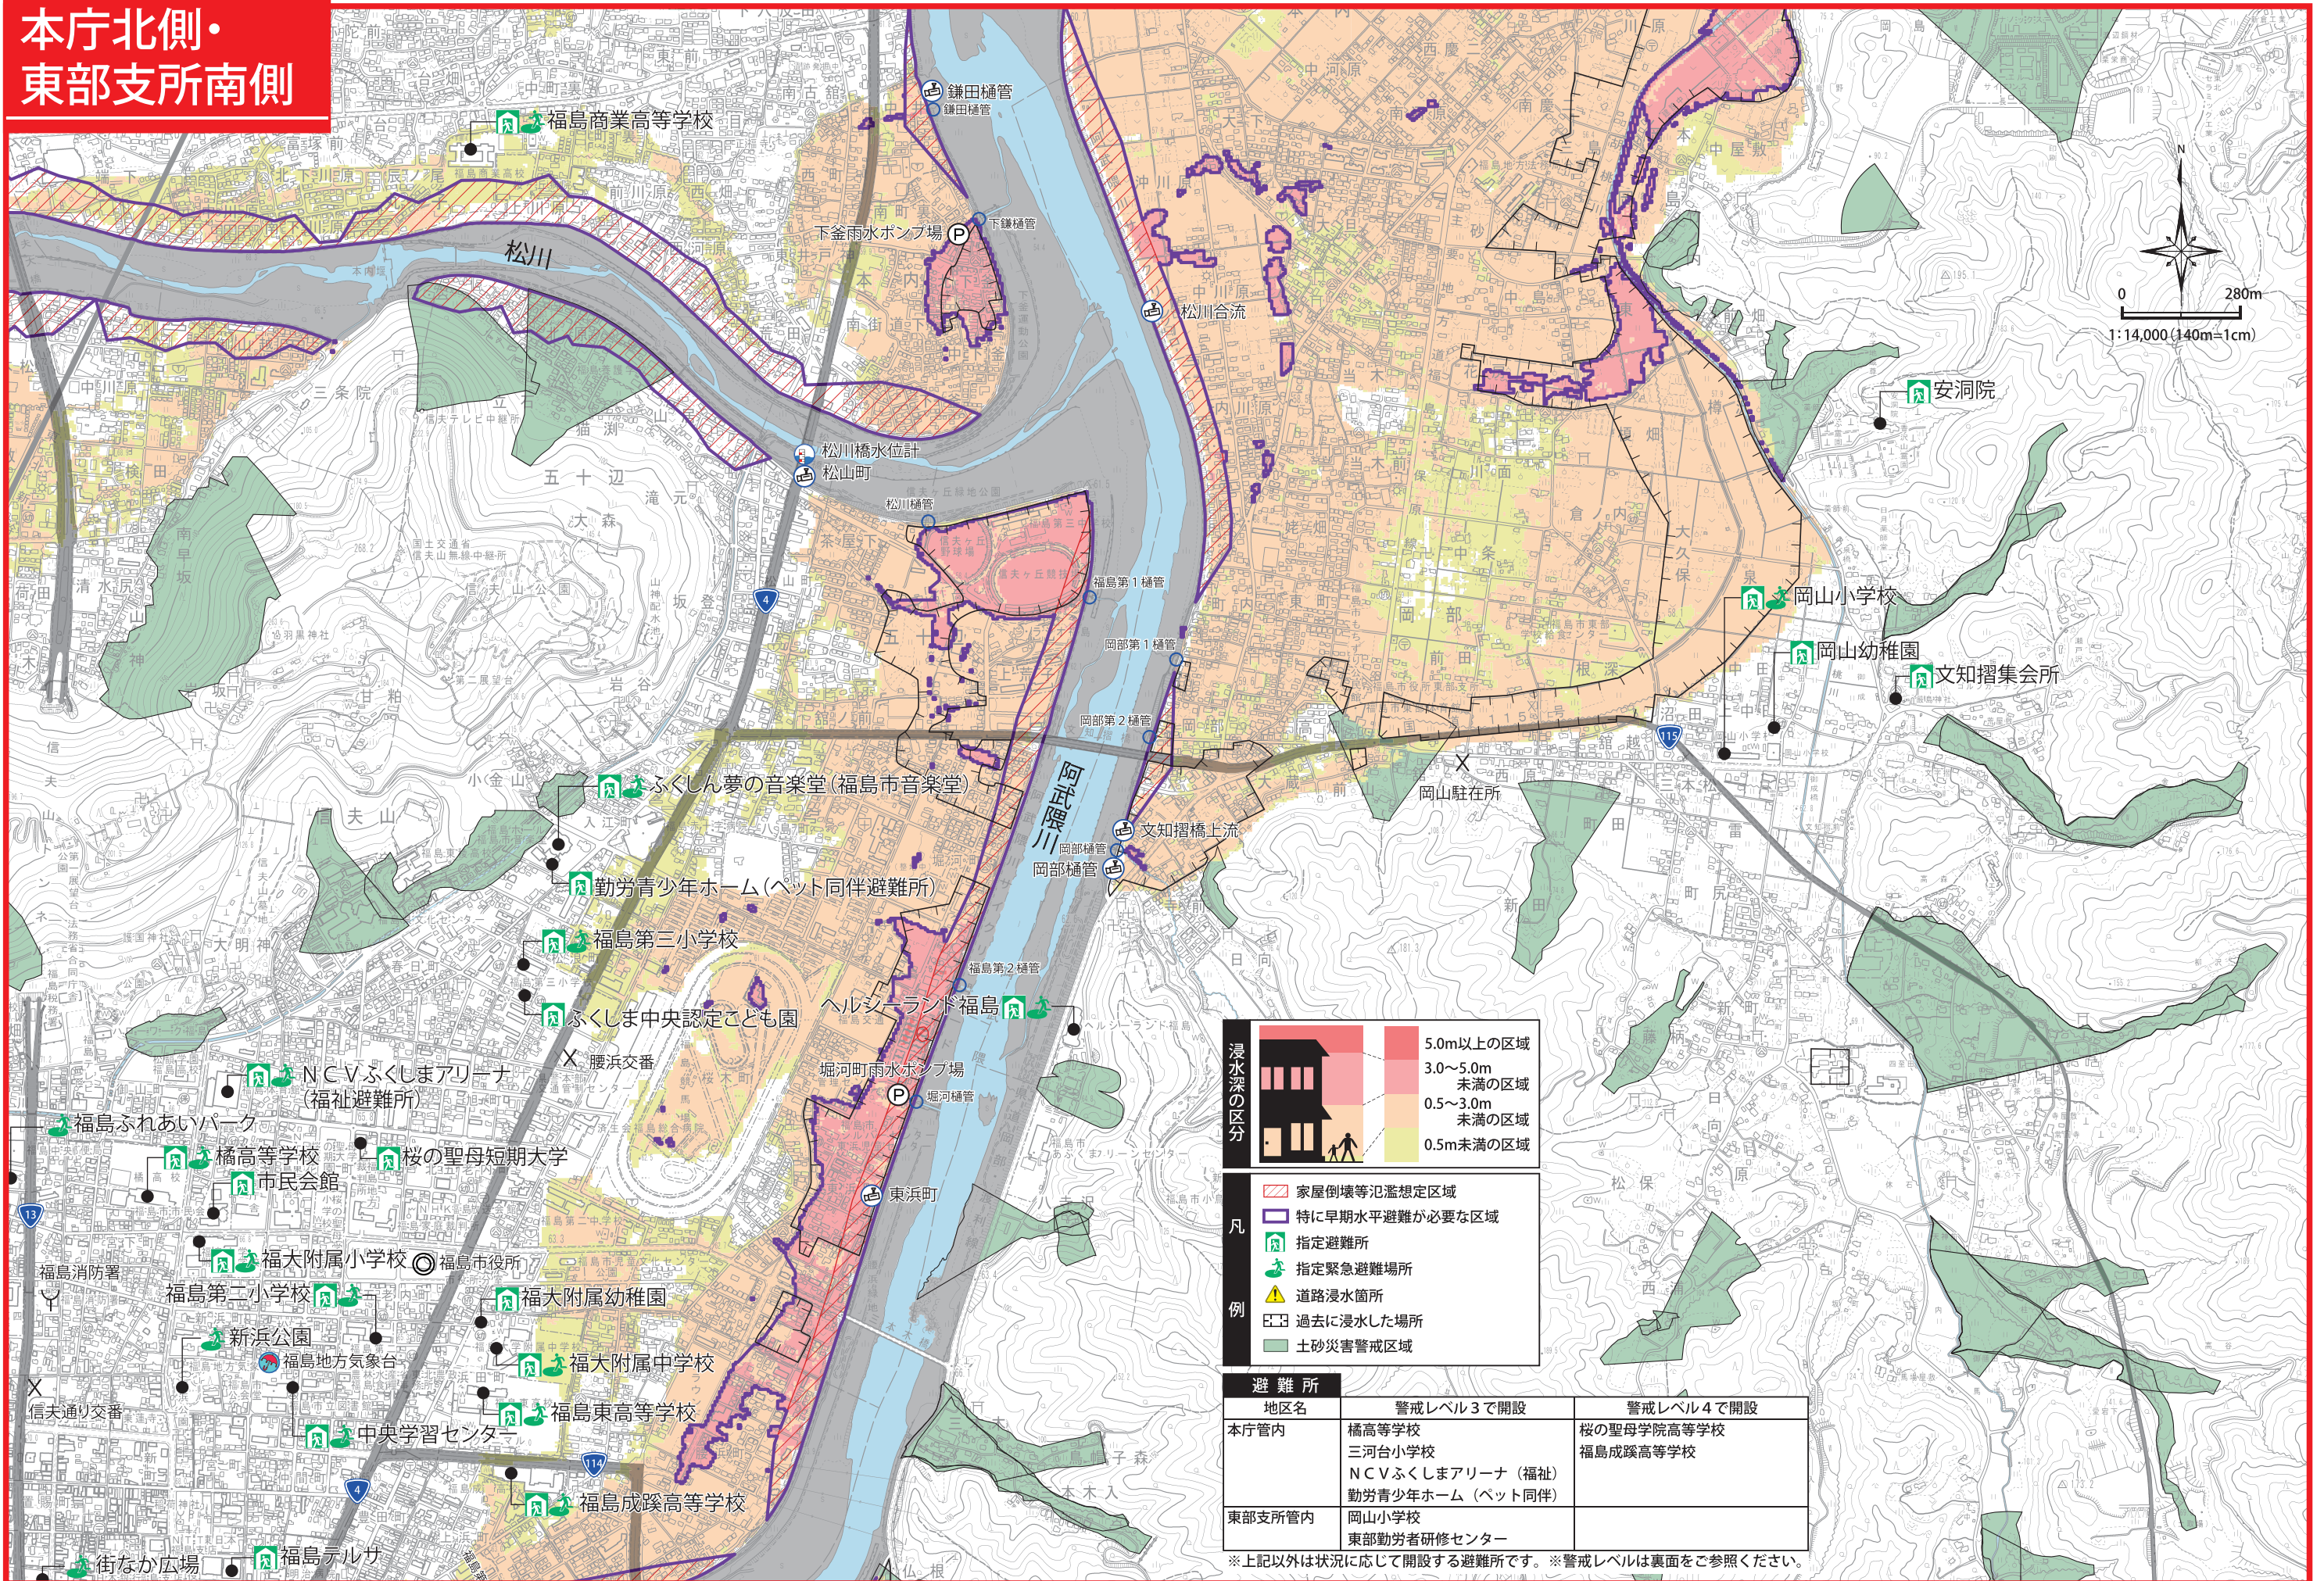

# 本庁北側・ 東部支所南側

- 凡例**
- 家屋倒壊等氾濫想定区域
  - 特に早期水平避難が必要な区域
  - 指定避難所
  - 指定緊急避難場所
  - 道路浸水箇所
  - 過去に浸水した場所
  - 土砂災害警戒区域

避難所	警戒レベル3で開設	警戒レベル4で開設
地区名	橋高等学校 三河台小学校 NCVふくしまアリーナ(福祉) 勤労青少年ホーム(ベツト同伴)	桜の聖母学院高等学校 福島成蹊高等学校
東部支所管内	岡山小学校 東部勤労者研修センター	

※上記以外は状況に応じて開設する避難所です。※警戒レベルは裏面をご参照ください。