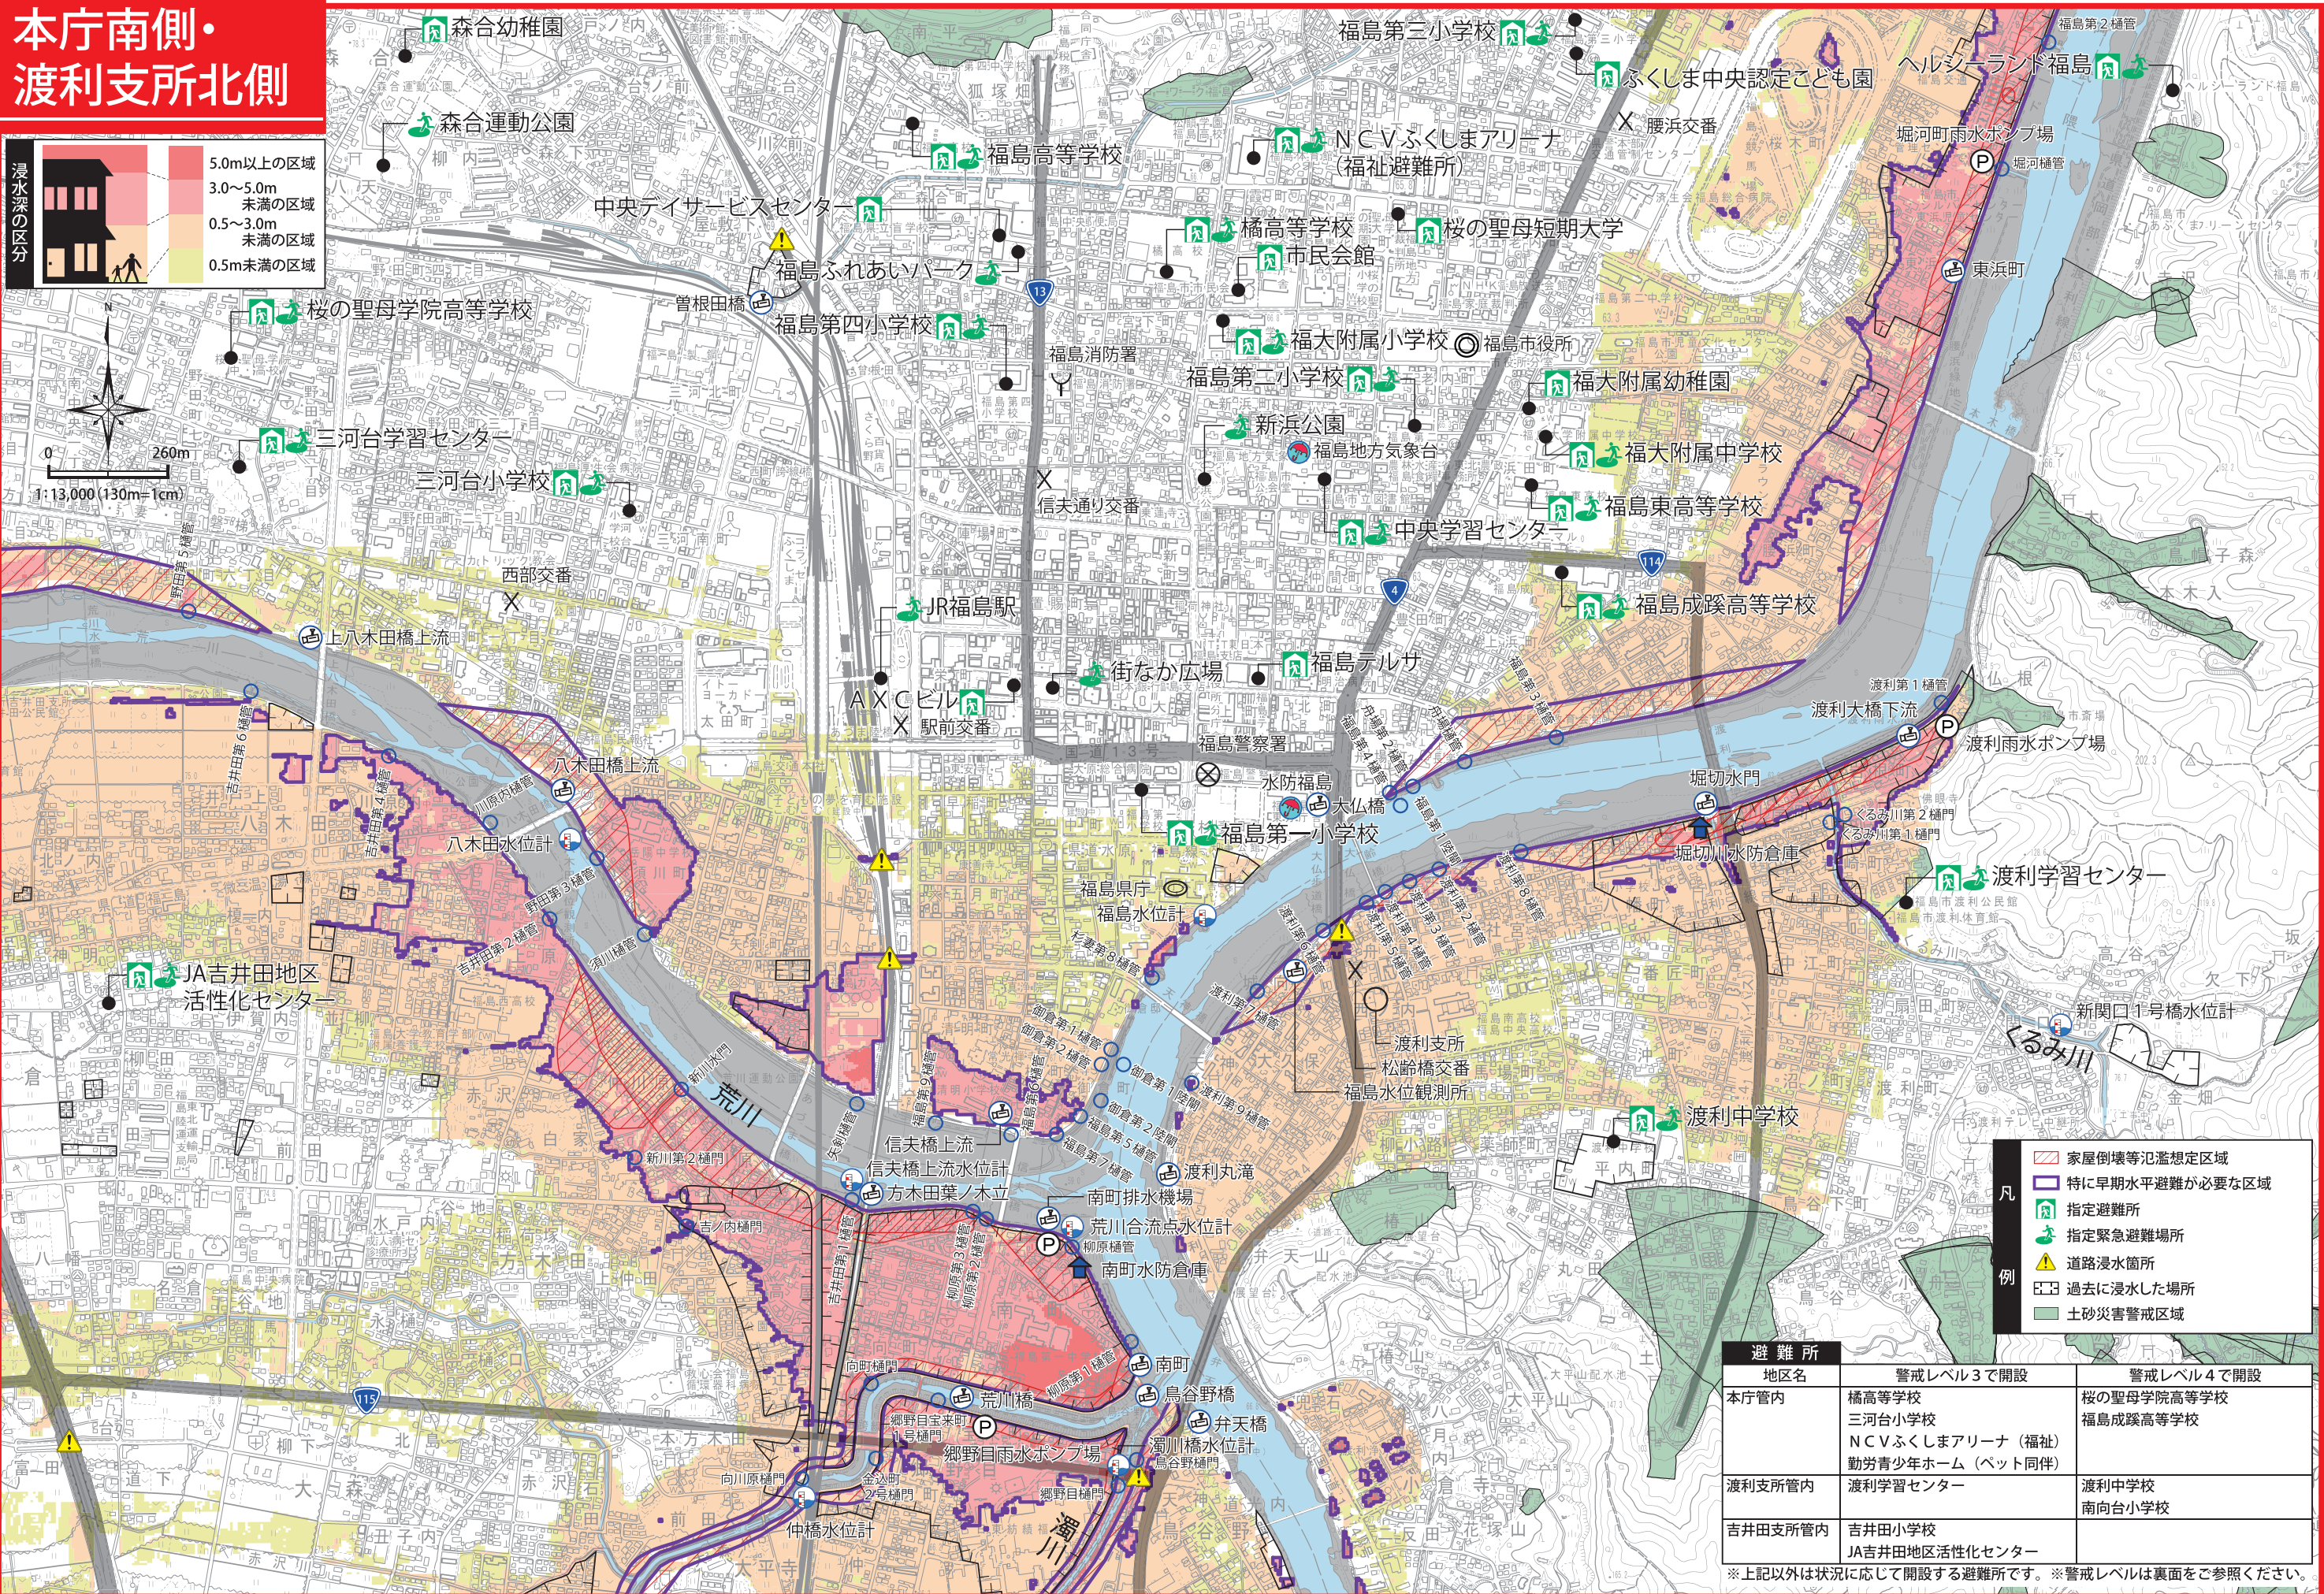

# 本庁南側・渡利支所北側

- 家屋倒壊等氾濫想定区域
- 特に早期水平避難が必要な区域
- 🏠 指定避難所
- 🌳 指定緊急避難場所
- ⚠️ 道路浸水箇所
- 🏠 過去に浸水した場所
- 🌳 土砂災害警戒区域

避難所	警戒レベル3で開設	警戒レベル4で開設
本庁管内	橘高等学校 三河台小学校 NCVふくしまアリーナ (福祉) 勤労青少年ホーム (ベツ同伴)	桜の聖母学院高等学校 福島成蹊高等学校
渡利支所管内	渡利学習センター	渡利中学校 南向台小学校
吉井田支所管内	吉井田小学校 JA吉井田地区活性化センター	

※上記以外は状況に応じて開設する避難所です。※警戒レベルは裏面をご参照ください。