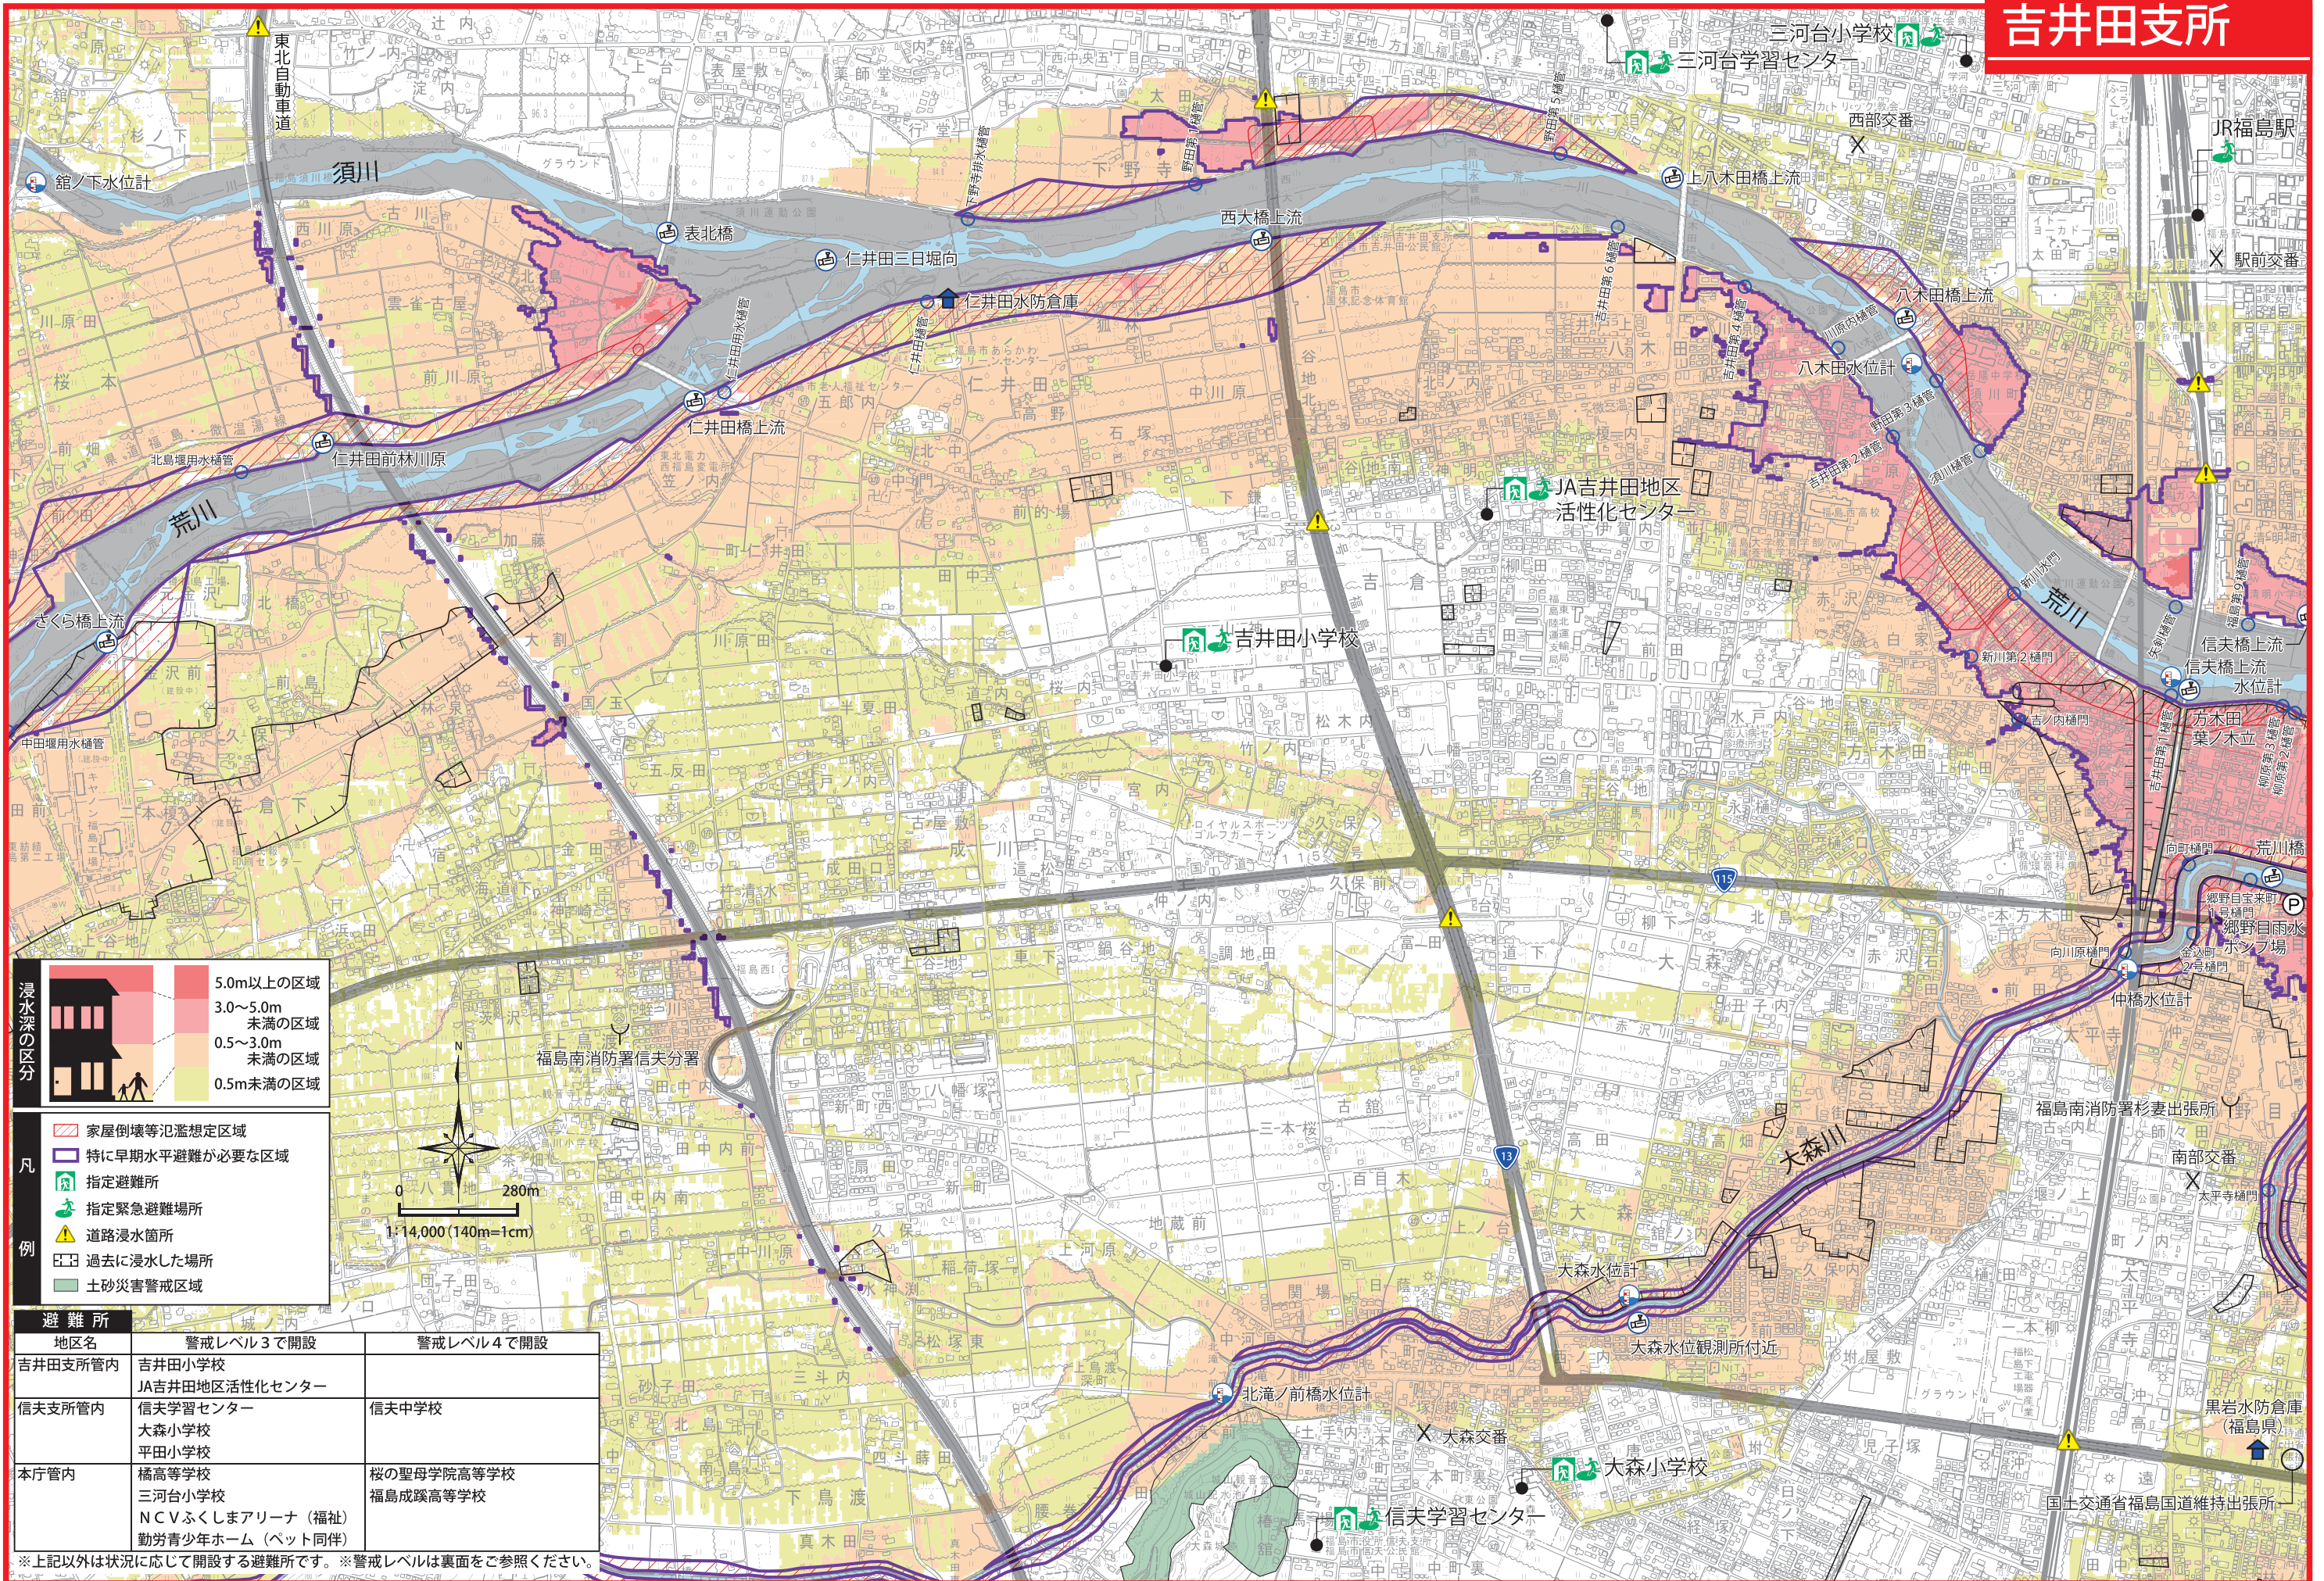

吉井田支所

- 凡例
- 家屋倒壊等氾濫想定区域
 - 特に早期水平避難が必要な区域
 - 指定避難所
 - 指定緊急避難場所
 - 道路浸水箇所
 - 過去に浸水した場所
 - 土砂災害警戒区域

避難所	警戒レベル3で開設	警戒レベル4で開設
吉井田支所管内	吉井田小学校 JA吉井田地区活性化センター	
信夫支所管内	信夫学習センター 大森小学校 平田小学校	信夫中学校
本庁管内	橘高等学校 三河台小学校 NCVふくしまアリーナ (福祉) 勤労青少年ホーム (ペット同伴)	桜の聖母学院高等学校 福島成蹊高等学校

※上記以外は状況に応じて開設する避難所です。※警戒レベルは裏面をご参照ください。