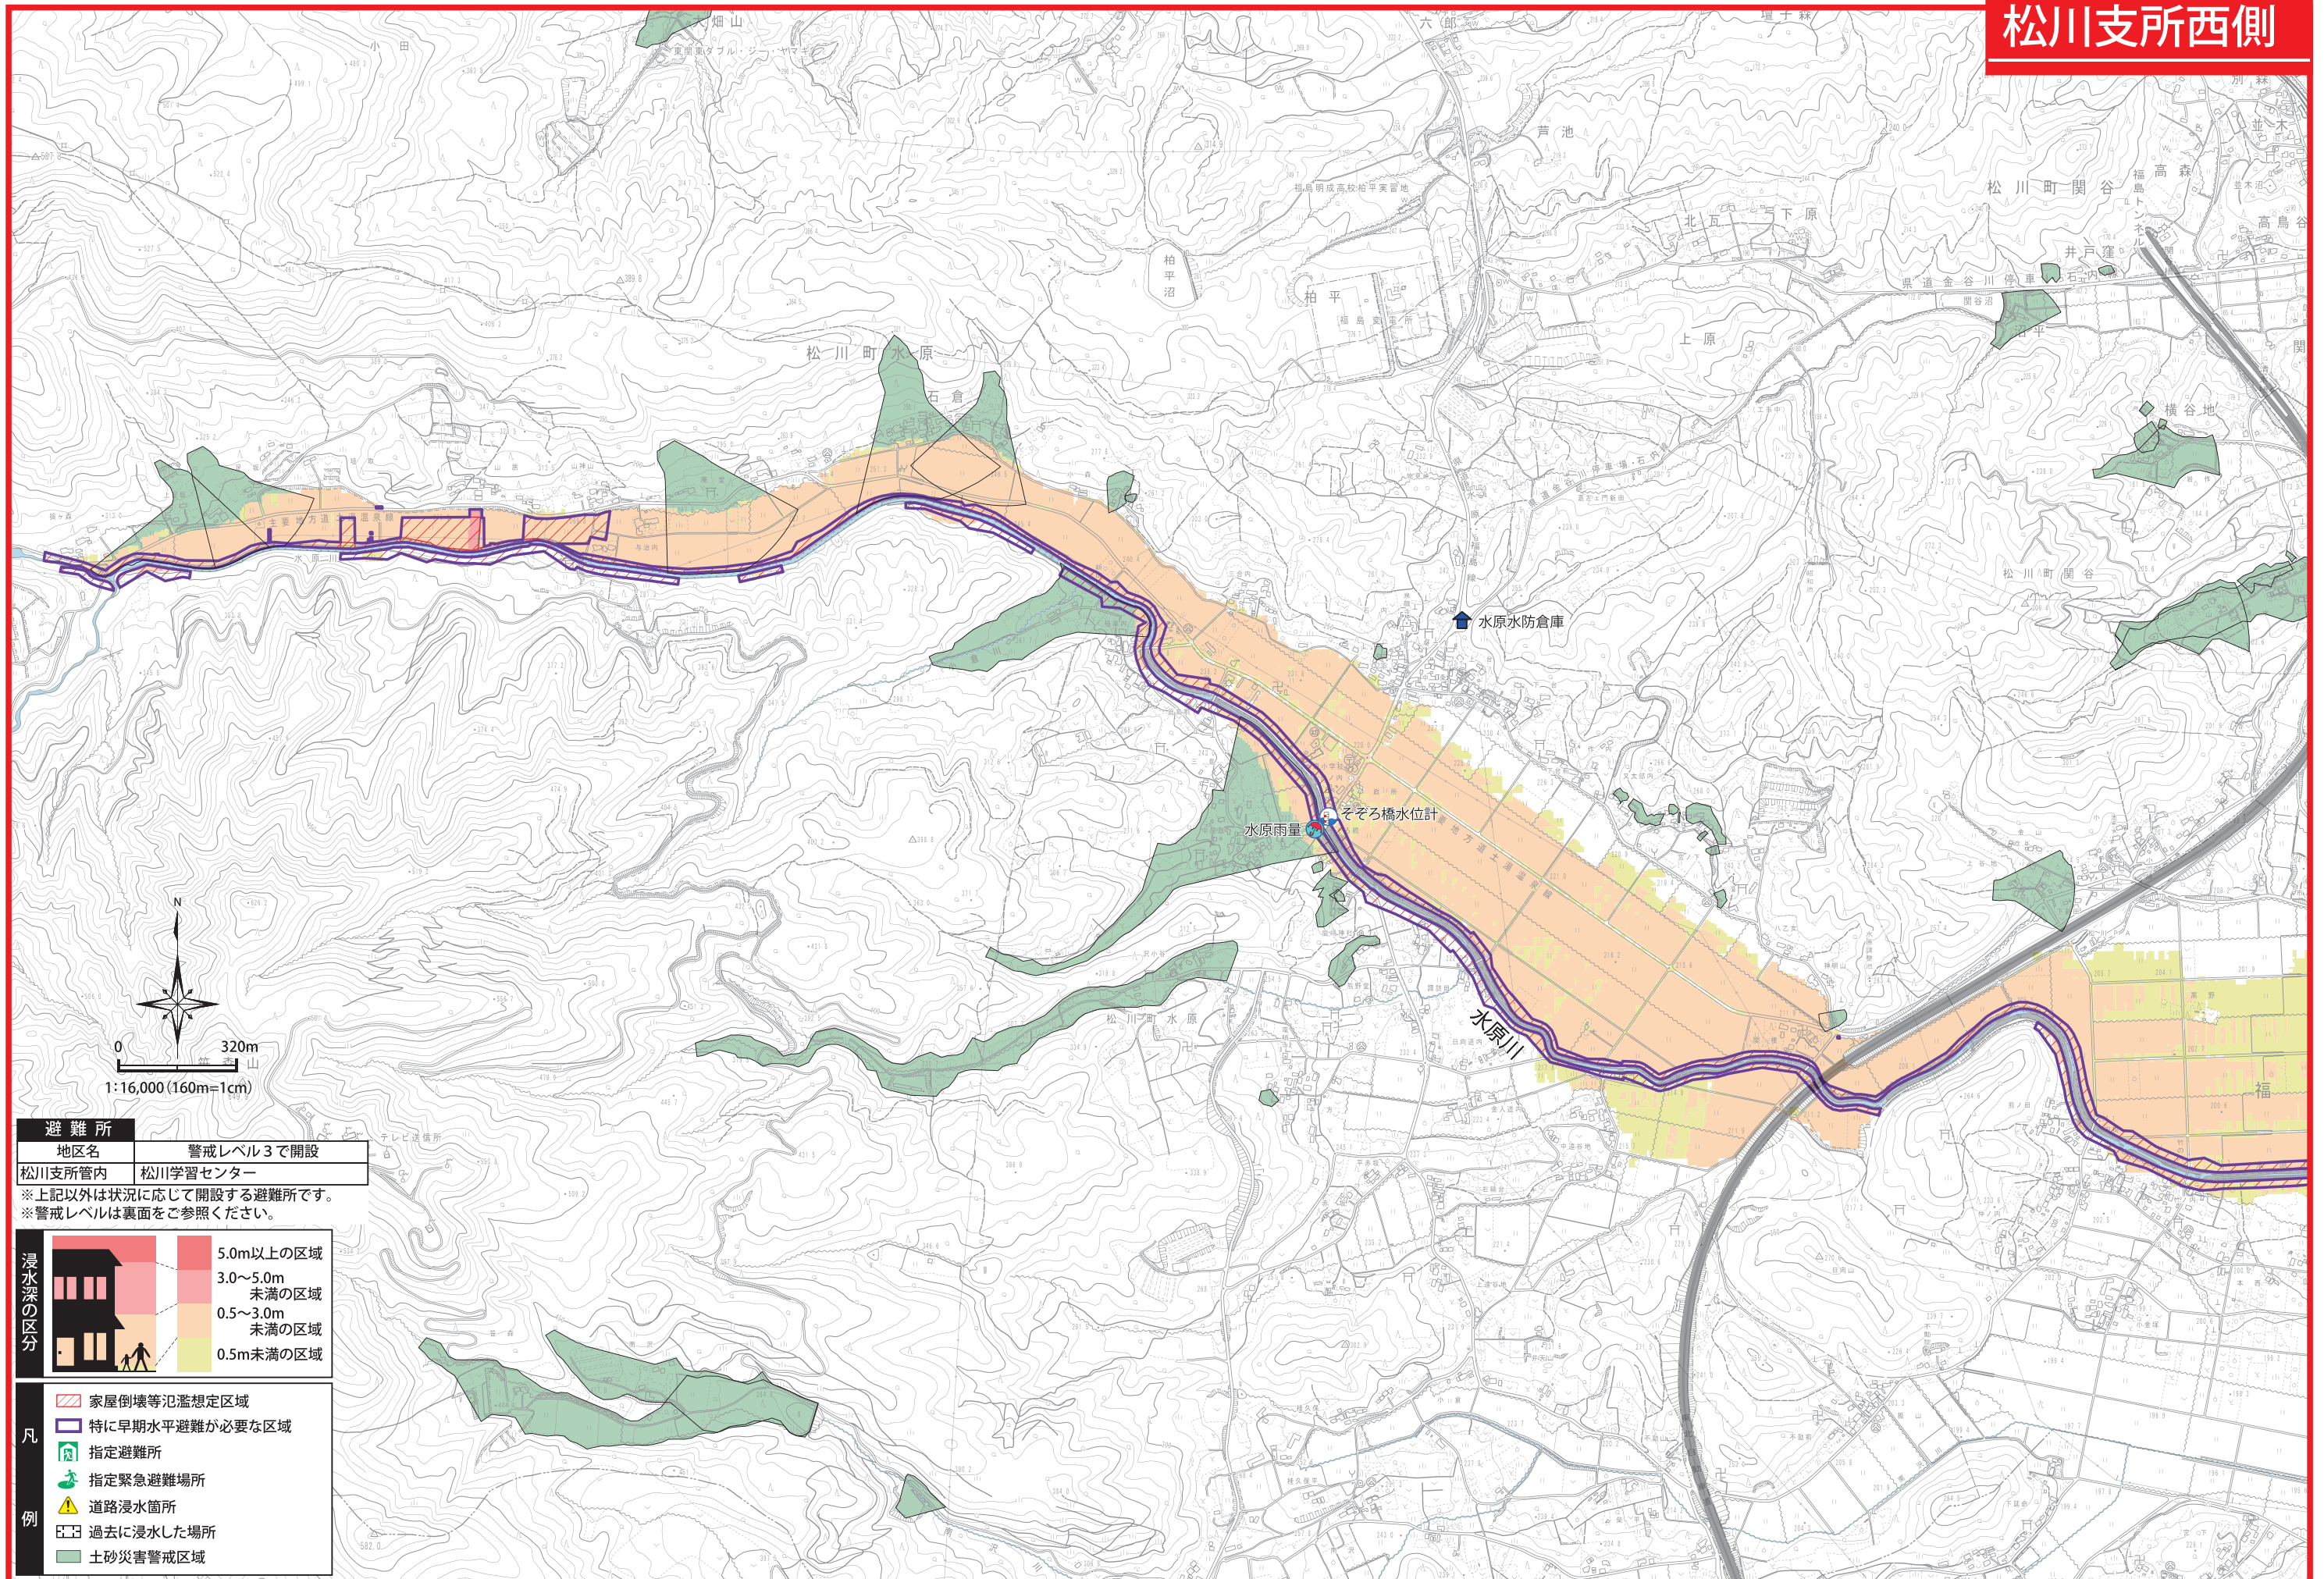

松川支所西側

避難所	
地区名	警戒レベル3で開設
松川支所管内	松川学習センター

※上記以外は状況に応じて開設する避難所です。
※警戒レベルは裏面をご参照ください。

- 凡
- 家屋倒壊等氾濫想定区域
 - 特に早期水平避難が必要な区域
 - 指定避難所
 - 指定緊急避難場所
 - 道路浸水箇所
 - 過去に浸水した場所
 - 土砂災害警戒区域
- 例