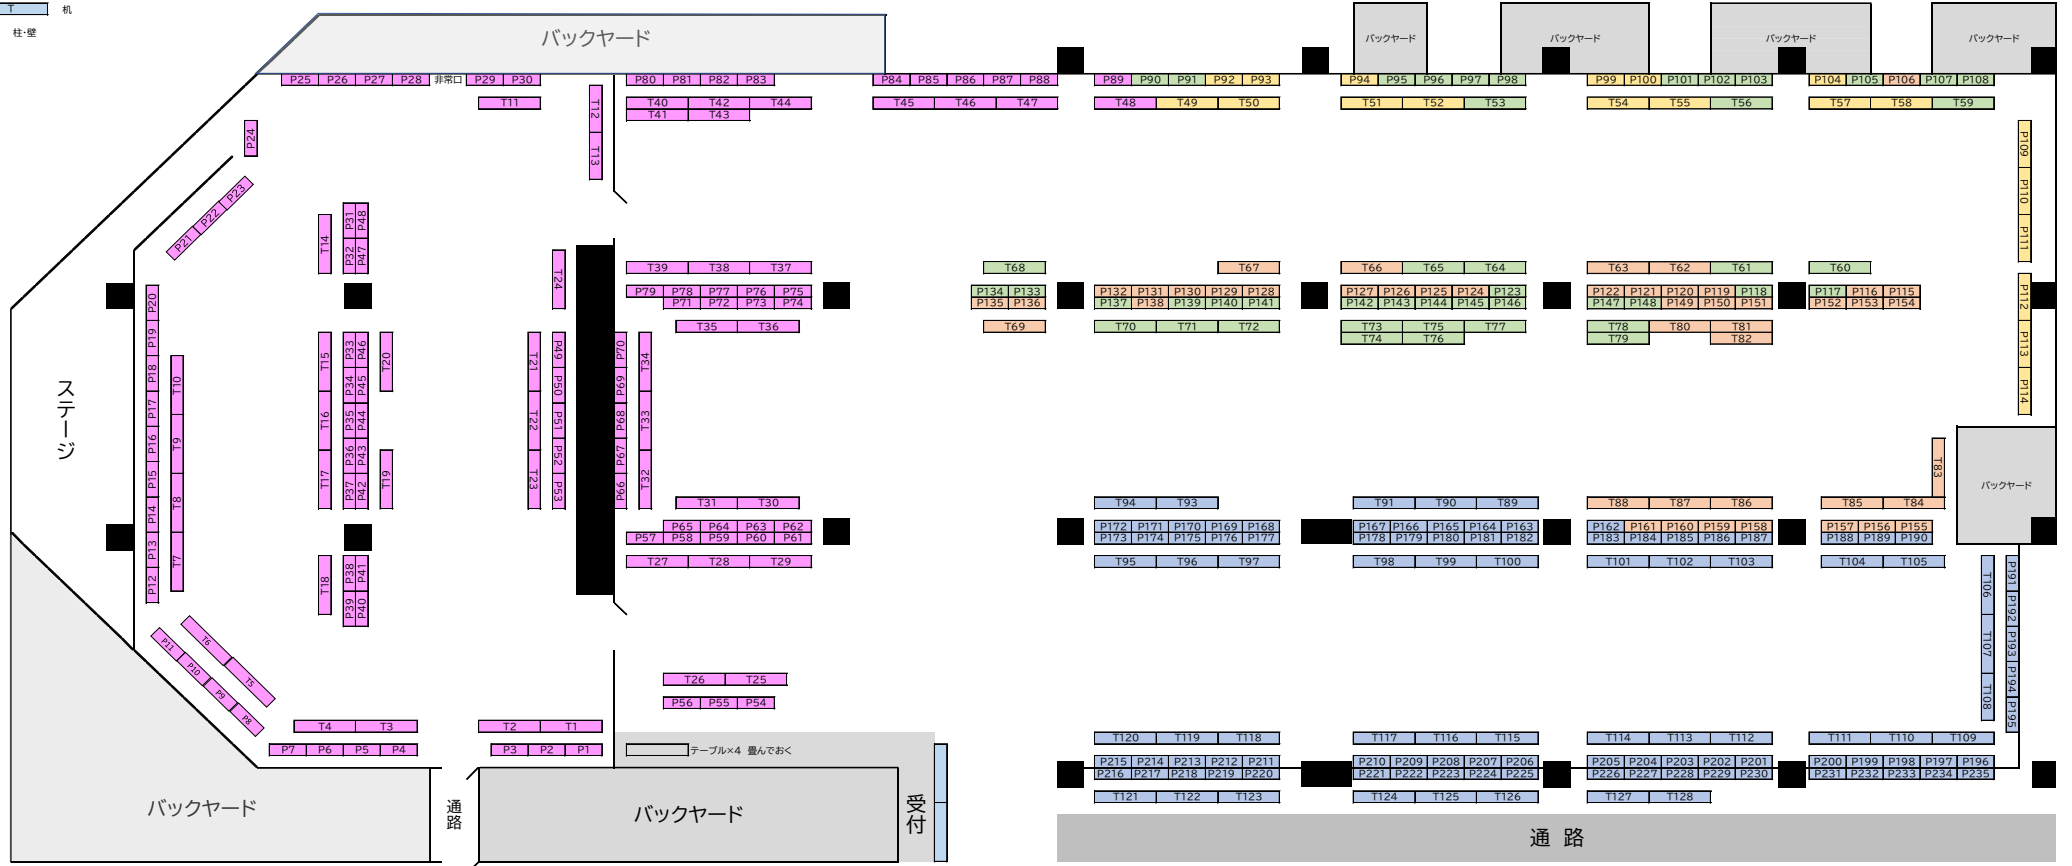

P パネル
T 机
 柱・壁

学校・施設名	展示番号	学校・施設名	展示番号	学校・施設名	展示番号	学校・施設名	展示番号	学校・施設名	展示番号
1 福島県立大生支援学校	P 1~28	23 福島市立信夫中学校	P 78, 79	45 ニコの夢	P 146	67 軽費老人ホーム(A型)エデンの園	P 188,189	89 特別養護老人ホーム みず和の郷	P 214,215
2 福島県立ふくしま支援学校	T 40~53	24 重症心身障がい児通所支援事業所あおぞらノ	T 30	46 福島おのみ学園	P 133, 134	68 歌聲セントラルデイ	P 218	90 すこやか・ラコバ 別館あかり	P 167
3 福島県立視覚支援学校	T 33~35	25 コルプラス福島方木田教室	P 83	47 ジョブ・サポート笑心	P 101	69 デイサービスセンター 健やかライフ	P 190	91 福島医療生協デイサービスセンターひだまり	P 202,203
4 福島県立聴覚支援学校福島校	P 54~56	26 こどもサポート教室クラ・ゼミ 福島校	P 89	48 ユニバーサルカレッジ・サラン	P 105	70 グループホーム 愛の里	P 204,205	92 有料老人ホームちんぷいぷい	P 225
5 福島大学附属特別支援学校	P 80~82	27 福島視覚情報サポートセンターにじ	P 93	49 もちずりワーク	P 147, 148	71 グループホーム フクチャンチ	P 181	93 ツクイ福島黒岩	P 183
6 福島市立福島第一小学校	P 84, 85	28 けやきの村 青松苑	P 94	50 生活介護あづまライフささや	P 95, 96	72 フクチャンチ通所介護事業所	P 182	94 老人デイサービスセンターはなひらの	P 195,196
7 福島市立平野小学校	P 63	29 共同作業所ほけつと	P 92	51 共に生きる くろ〜ぼ〜	P 139~141	73 南沢又デイサービス	P 163,164	95 ハッピー愛ランドやのめデイサービス	P 193,194
8 福島市立御山小学校	P 57, 58	30 障害者支援施設静心園	P 99	52 チョコ・ドーナツ福島	P 106	74 社会福祉法人けやきの村デイサービスセンター 緑の里	P 211,212	96 生業会ナーシングケアセンター	P 173,174
9 福島市立福島第二小学校	P 59~61	31 共同作業所クリエイティブファクトリー	P 100	53 チョコおやま	P 119	75 サービス付き高齢者向け住宅ひだまり	P 201	97 デイケア ヘルスケアスクール	P 175,176
10 福島市立清水小学校	P 31, 32	32 障害者支援施設けやきの村	P 109~114	54 あずま通りクリニック 精神科デイケア	P 128~132	76 パル・ルーテ仲間町	P 221	98 特別養護老人ホーム生業ガーデン	P 177
11 福島市立杉妻小学校	P 86~88	33 鎌田障がい福祉センターきらら	P 104	55 ほりこしメンタルスクール	P 124~127	77 ロング・ライフデイサービスセンター	P 179,180	99 グループホーム生業レジデンス	P 178
12 福島市立吉井田小学校	P 29, 30	34 ヴェルレッジ	P 97, 98	56 就労移行支援事業所グッドライフパートナー 福島駅前	P 135, 136	78 ハッピー愛ランドケアハウス	P 191,192	100 ツクイ福島笹谷	P 184
13 福島市立水保小学校	P 36, 37	35 生活介護事業所・大生信夫の里	P 90, 91	57 デイケア大地	P 150, 151	79 サービス付き高齢者向け住宅 なのはな畑	P 227	101 ケアハウス土湯宝生園	P 208,209
14 福島市立鎌田小学校	P 66~70	36 中央学習センター	P 102,103	58 杜の花	P 149	80 デイサービスセンター 絆2号館	P 210	102 地域福祉型デイサービスききいろ居宅-あいらいる居宅	P 213
15 福島市立庭塚小学校	P 71~73	37 あづまライフきぼう	P 117	59 あさひスマイル	P 158	81 福島市中央デイサービスセンター	P 206,207	103 介護老人保健施設ケアタウンひまわり	P 216,217
16 福島市立福島第四小学校	P 38, 39	38 太陽学園	P 118	60 清水病院 デイケア福だまり	P 120~122	82 すこやか・ラコバ	P 165,166	104 通所介護リハビリテーション最幸	P 226
17 福島市立野田中学校	P 7	39 ほっとライフ	P 107, 108	61 アイエスエフネットジョイ福島事業所	P 155~157	83 医療法人 生業会 通所リハビリテーション	P 172	105 あお鳩の杜 福島北矢野目	P 231,232
18 福島市立清水中学校	P 74	40 あづま授産所	P 123	62 本町こころからたクリニック デイケアきらら	P 161	84 愛の家グループホーム福島飯坂湯野	P 233,234	106 介護老人保健施設エルダerland	P 235
19 福島市立福島第二中学校	P 64, 65	41 生活介護事業所 つほみ	P 137	63 ユニバーサルプレイスわくくす	P 159,160	85 デイサービスセンターはなみずき	P 197~200	107 複合施設ホリスティカかまた	P 228~230
20 福島市立遠東中学校	P -	42 父の夢	P 142, 143	64 支援センターひびき	P 115, 116	86 あずま通りクリニックはつらつデイケア	P 219,220	108 桃の光	P 222~224
21 福島市立北信中学校	P -	43 おおぞらの夢	P 144	65 デイケアハーモニー	P 138	87 すこやかのリデイサービスセンター	P 168~170	109 グループホーム ハートピア	P 171
22 福島市立信陵中学校	P 75~77	44 新おおぞらの夢	P 145	66 ゆ〜も〜あ〜と	P 152~154	88 すこやかのリデイサービスセンター 別館ひなた	P 162	110 老人保健施設にじのまち	P 185~187