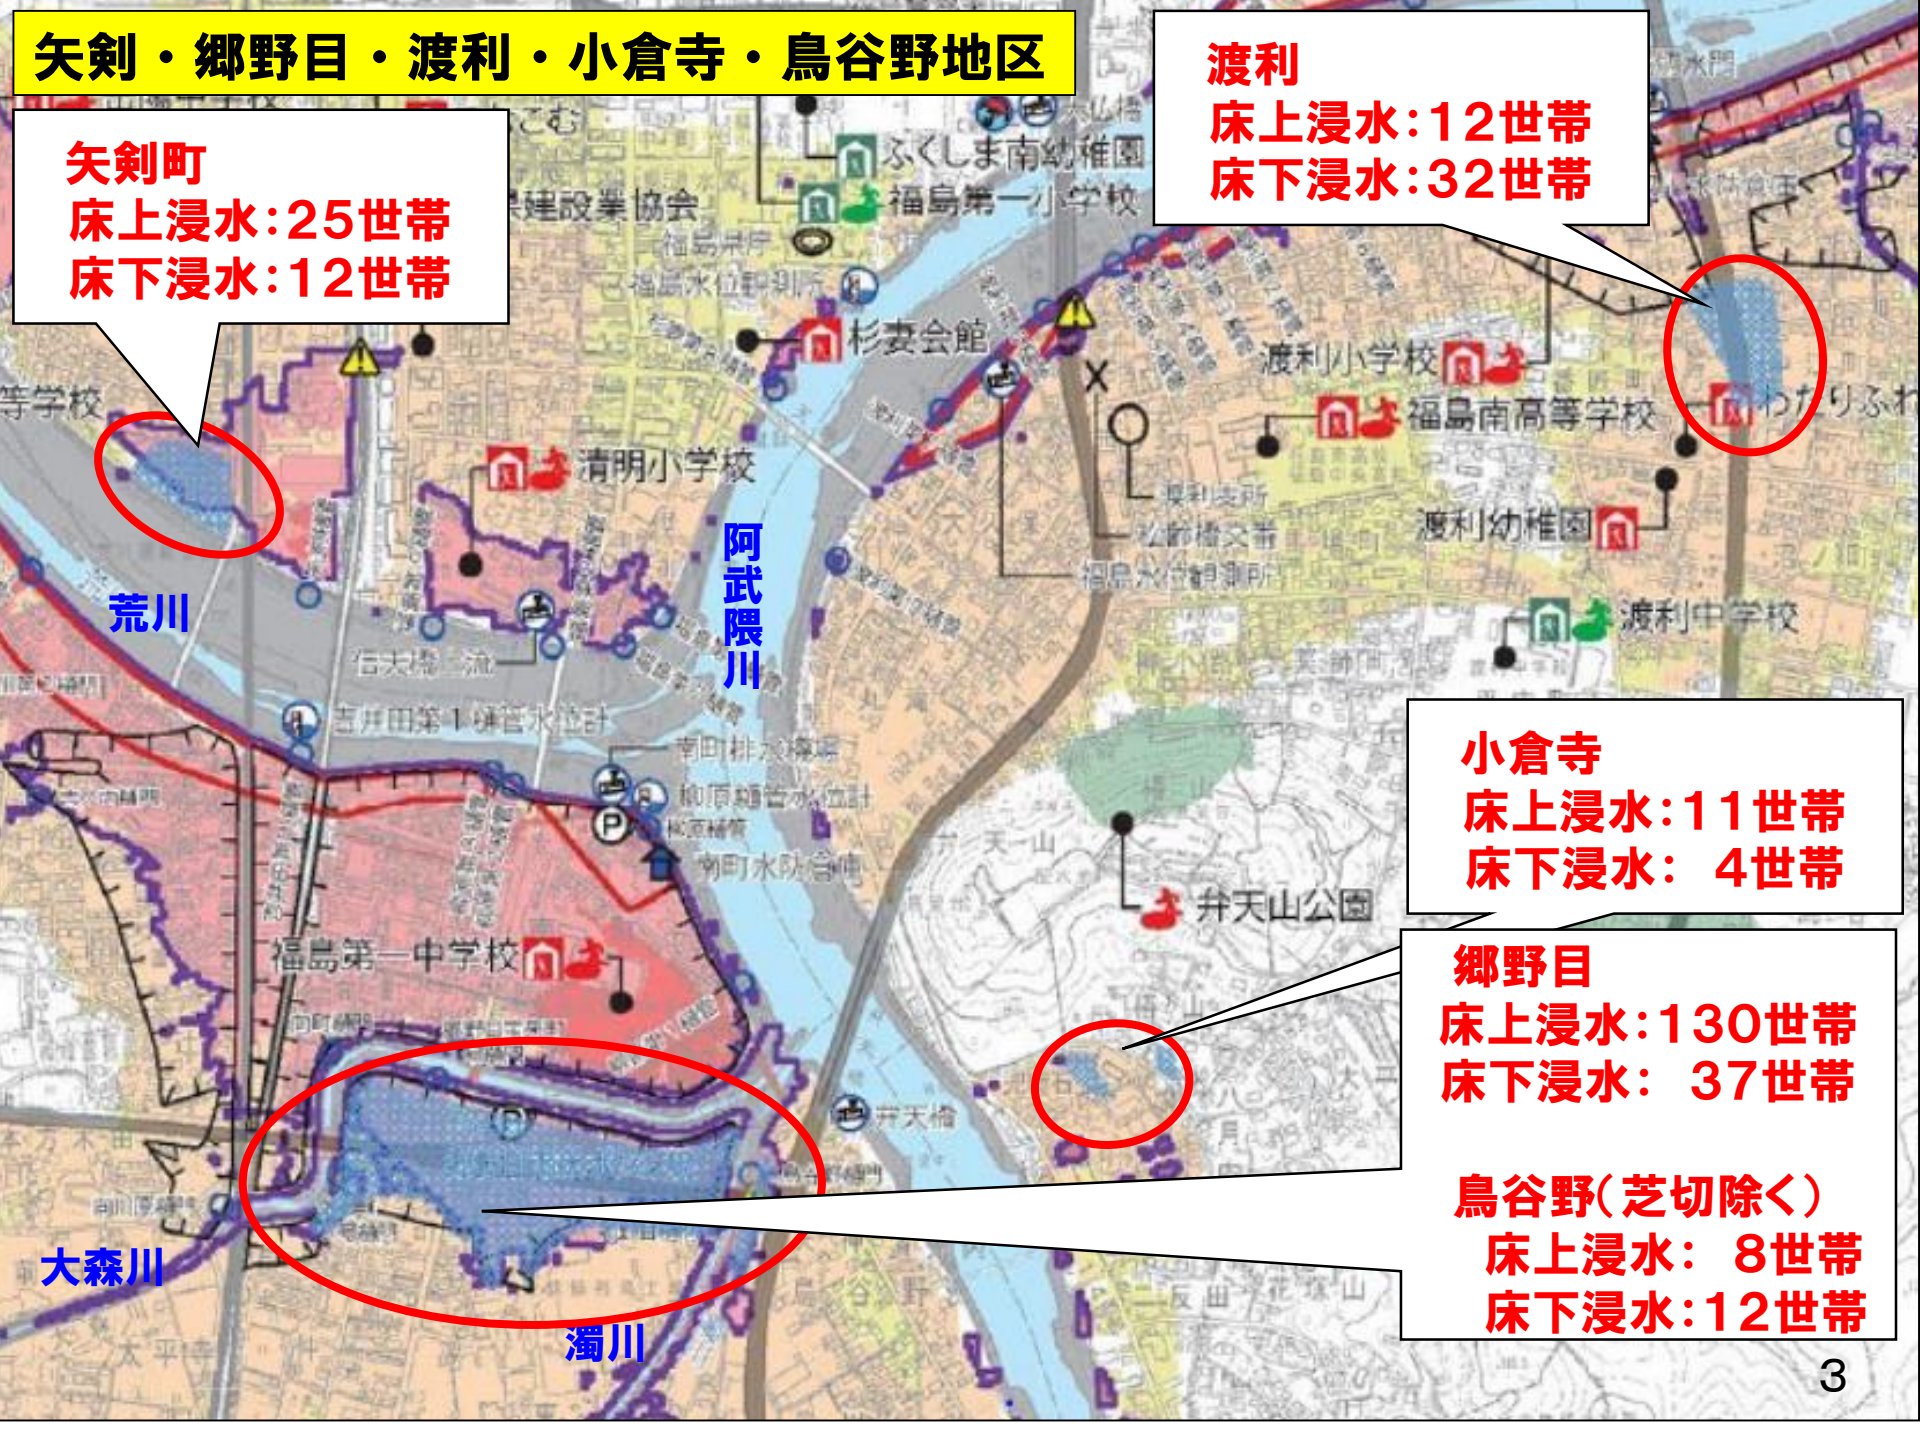

# 令和元年東日本台風 (台風19号) 浸水被害地区図

家屋等被害世帯数（令和2年3月23日現在）

- ・ 床上浸水：537世帯
- ・ 床下浸水：343世帯
- ・ その他：140世帯

合計1,020世帯

※ 1ページから4ページは主な浸水地区と家屋等被害世帯数を掲載しております。

# 瀬上・鎌田・岡島地区

※地区件数は3月23日現在

**瀬上町**  
床上浸水: 14世帯  
床下浸水: 13世帯

**鎌田**  
床上浸水: 8世帯  
床下浸水: 10世帯

**岡島**  
床上浸水: 8世帯  
床下浸水: 6世帯

**矢剣・郷野目・渡利・小倉寺・鳥谷野地区**

**矢剣町**  
床上浸水:25世帯  
床下浸水:12世帯

**渡利**  
床上浸水:12世帯  
床下浸水:32世帯

**小倉寺**  
床上浸水:11世帯  
床下浸水: 4世帯

**郷野目**  
床上浸水:130世帯  
床下浸水: 37世帯

**鳥谷野(芝切除く)**  
床上浸水: 8世帯  
床下浸水:12世帯

# 永井川・黒岩・鳥谷野地区

鳥谷野(芝切地区)  
床上浸水:20世帯  
床下浸水:36世帯

永井川  
床上浸水:78世帯  
床下浸水:31世帯

黒岩  
床上浸水: 2世帯  
床下浸水: 0世帯