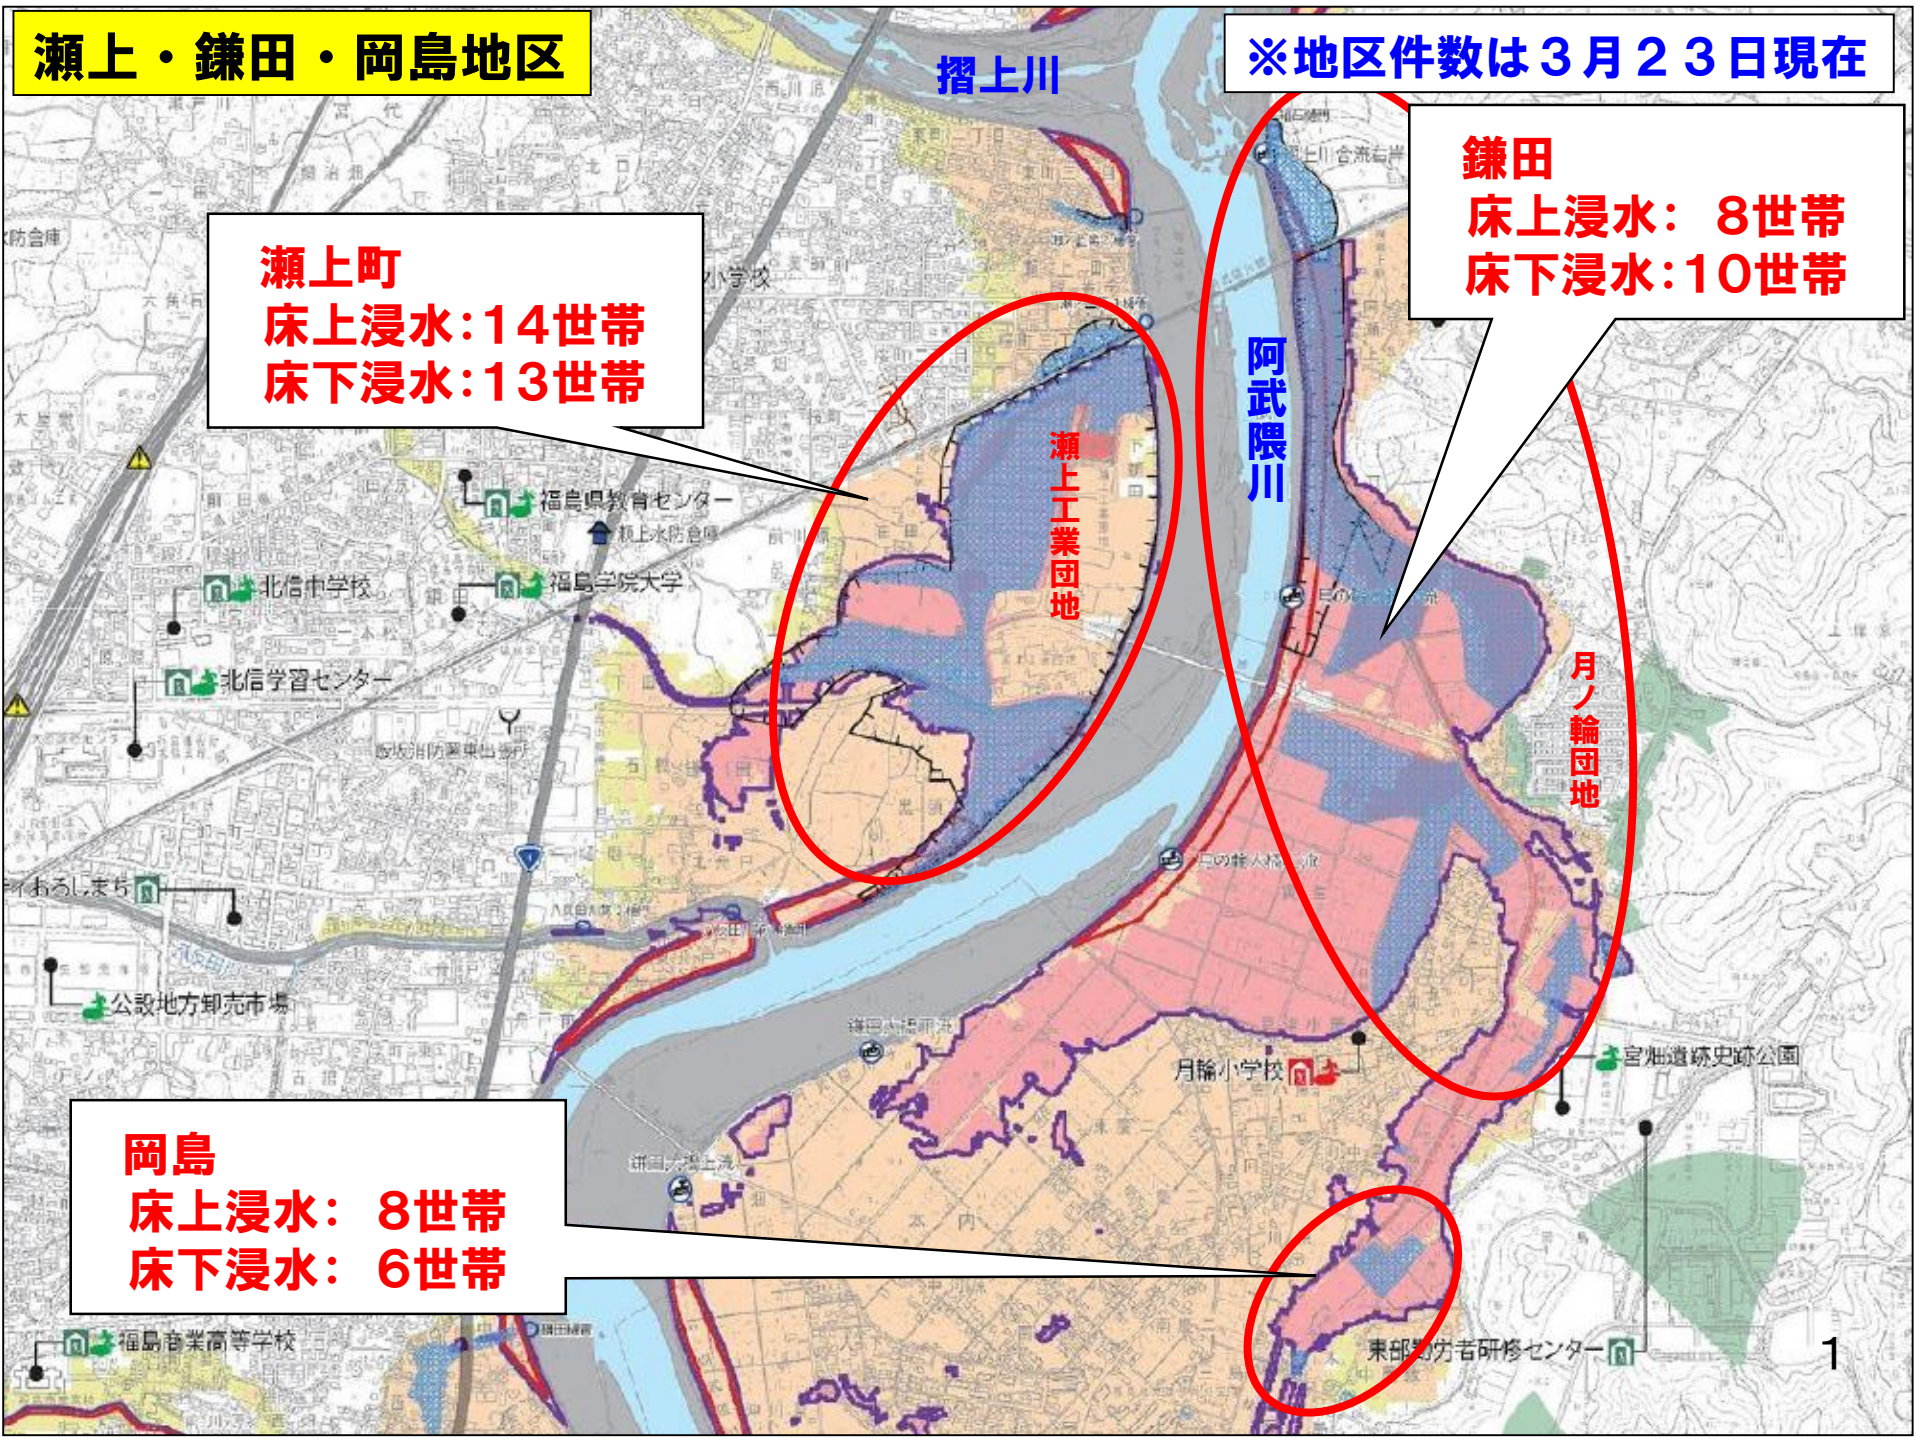

# 令和元年東日本台風 (台風19号) 浸水被害地区図

家屋等被害世帯数（令和2年3月23日現在）

- ・ 床上浸水：537世帯
- ・ 床下浸水：343世帯
- ・ その他：140世帯

合計1,020世帯

※ 1ページから4ページは主な浸水地区と家屋等被害世帯数を掲載しております。

# 瀬上・鎌田・岡島地区

※地区件数は3月23日現在

**瀬上町**  
床上浸水: 14世帯  
床下浸水: 13世帯

**鎌田**  
床上浸水: 8世帯  
床下浸水: 10世帯

**岡島**  
床上浸水: 8世帯  
床下浸水: 6世帯

**矢剣・郷野目・渡利・小倉寺・鳥谷野地区**

**矢剣町**  
床上浸水:25世帯  
床下浸水:12世帯

**渡利**  
床上浸水:12世帯  
床下浸水:32世帯

**小倉寺**  
床上浸水:11世帯  
床下浸水: 4世帯

**郷野目**  
床上浸水:130世帯  
床下浸水: 37世帯

**鳥谷野(芝切除く)**  
床上浸水: 8世帯  
床下浸水:12世帯

# 永井川・黒岩・鳥谷野地区

鳥谷野(芝切地区)  
床上浸水:20世帯  
床下浸水:36世帯

永井川  
床上浸水:78世帯  
床下浸水:31世帯

黒岩  
床上浸水: 2世帯  
床下浸水: 0世帯