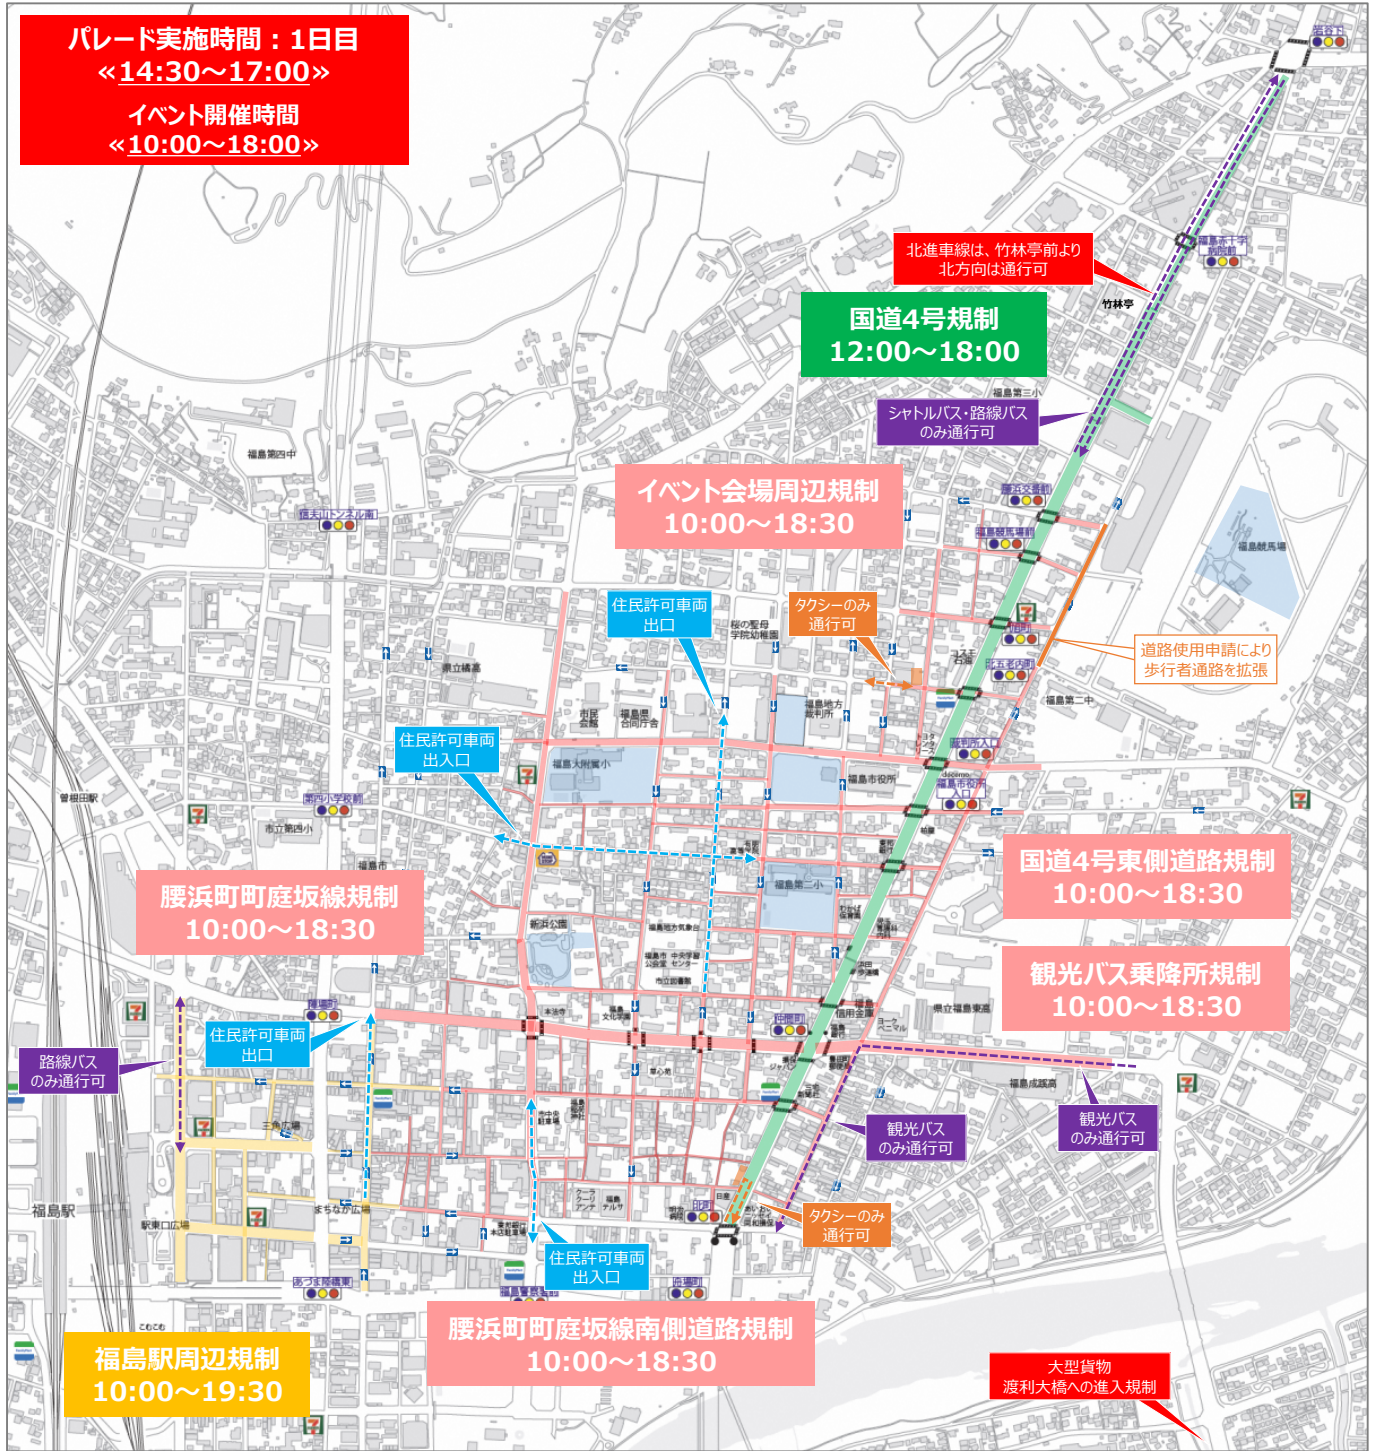

■1日目【6/1(土)】

パレード実施時間：1日目
≪14:30～17:00≫

イベント開催時間
≪10:00～18:00≫

■2日目【6/2(日)】

パレード実施時間：1日目

≪12:30～15:00≫

イベント開催時間

≪10:00～17:00≫