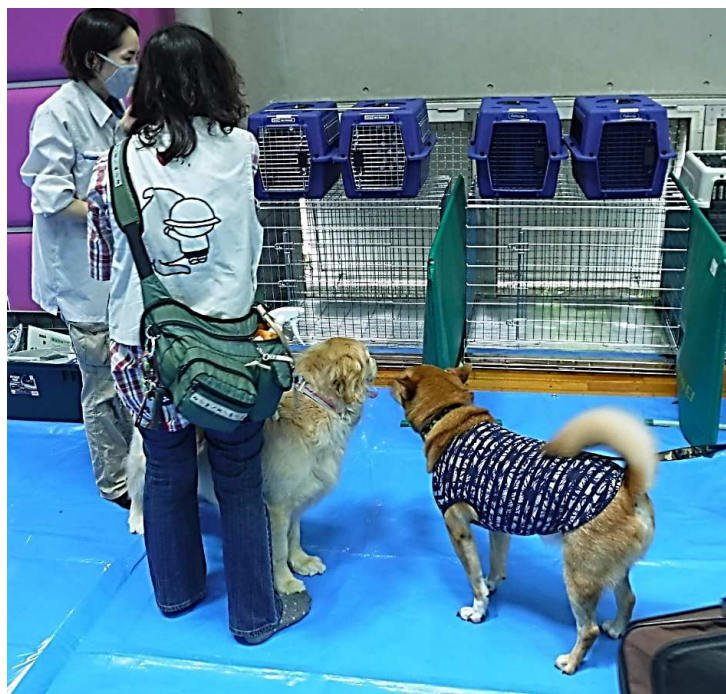

ペット同伴避難所

8月2日(月) 9時30分～10時30分 ペット同伴避難所現地視察の様子

協力：県北動物愛護ボランティア会