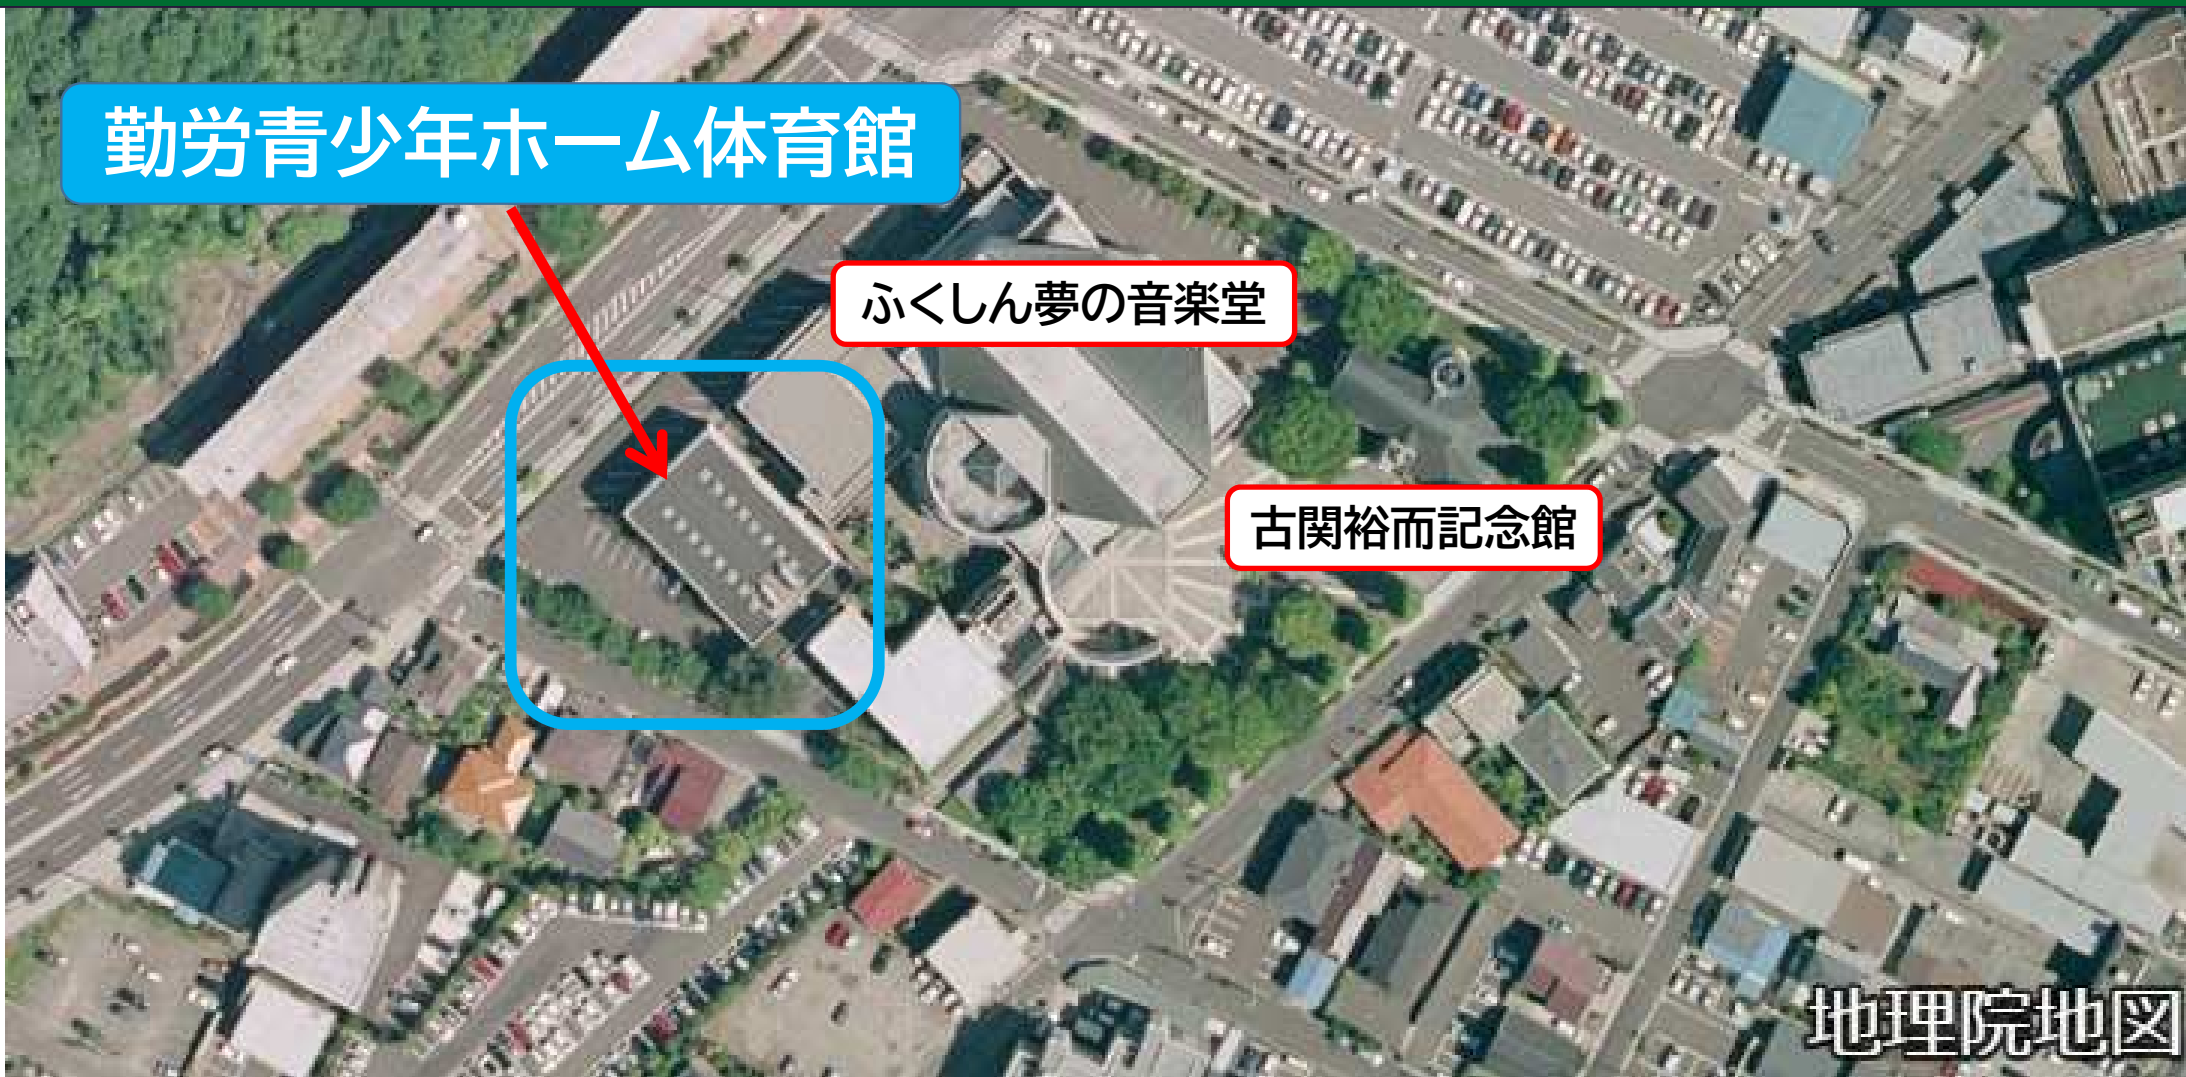

#### 6 その他

- ・現在、ペットの飼い主の中には車中避難を希望する方が多い
- ・本市では、新型コロナウイルス感染症対策（分散避難）の一環として、市内民間企業の皆さまのご協力のもと、一時避難場所として店舗駐車場27カ所を整備し、各地区において車中避難が可能

担当：危機管理室 計画係  
室次長 黒須、計画係長 鈴木 電話 024-525-3793（直通）  
保健所衛生課 動物愛護係  
課長 味戸 課長補佐 市川 電話 024-597-6409（直通）

# ペット同伴避難所

- ◆ 日時 令和3年9月1日(木)から
- ◆ 場所 福島市勤労青少年ホーム体育館  
(福島市入江町1-1)  
※ふくしん夢の音楽堂、古関裕而  
記念館と同一敷地内
- ◆ 開設 レベル3(高齢者等避難)でペット  
同伴避難所を開設

# ペット同伴避難所

勤労青少年ホーム体育館

ふくしん夢の音楽堂

古関裕而記念館

地理院地図