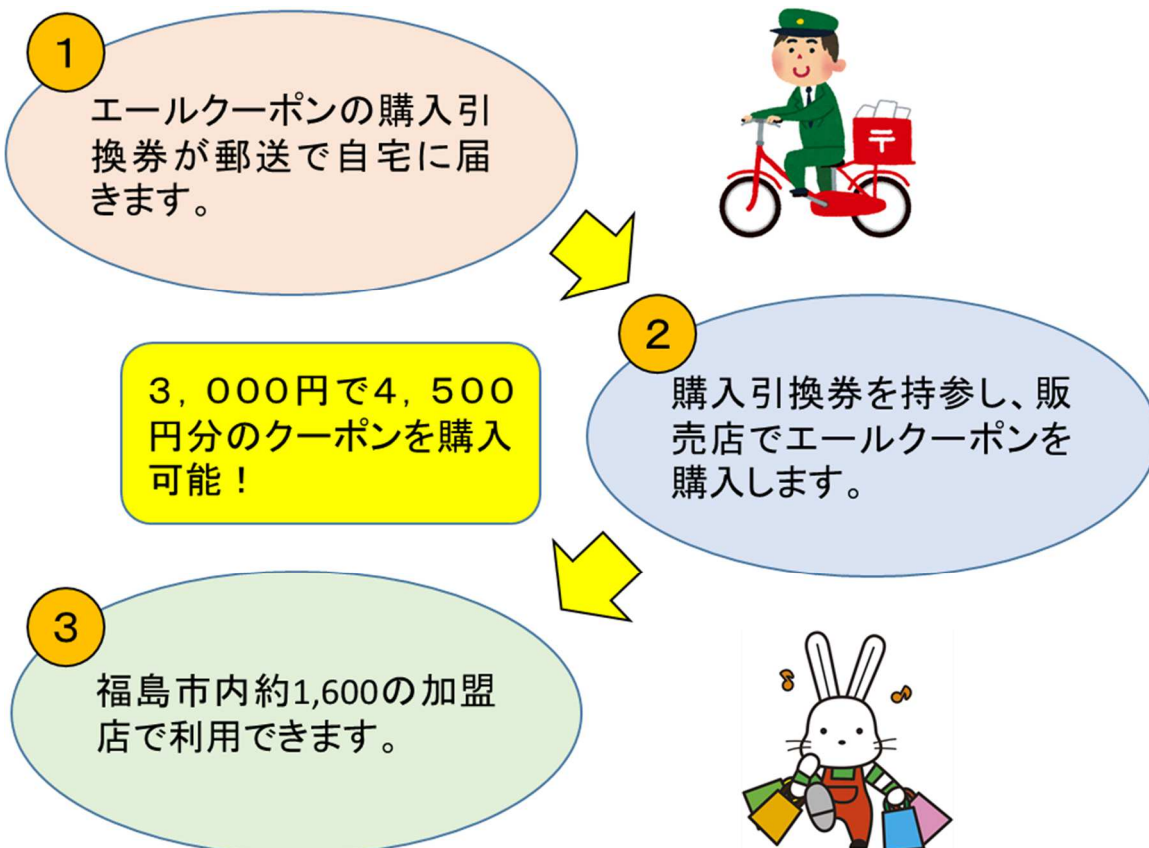

令和4年8月19日

第4弾 ふくしま市民生活エールクーポン

8月23日から「第4弾ふくしま市民生活エールクーポン」の販売・利用を開始します。
混み合う時間帯を避けてエールクーポンを購入いただき、生活の一助としてご活用ください。

記

1. 事業概要

- (1) 対象者／令和4年6月1日現在、福島市に住民票がある全ての市民
- (2) 内容／1セット4,500円分（500円券×9枚）
うち3,000円は全店舗共通券、1,500円は中小規模店専用券
- (3) 引換券発送／8月22日（月）より全市民（世帯主あて）順次発送
9月中旬、市県民税非課税世帯へ追加で1人あたり1枚送付
- (4) 販売期間／8月23日（火）～10月14日（金）
- (5) 利用期間／8月23日（火）～12月25日（日）

利用方法

2. 販売店 63店舗

- (1) 郵便局 市内45局
- (2) ダイユーエイト (福島黒岩店・福島西店・MAX福島店)
- (3) いちい 市内11店舗
- (4) コープふくしま (方木田店・やのめ店・いずみ店)
- (5) イトーヨーカドー 福島店

3. 加盟店 1, 597店舗 (令和4年8月17日現在)

4. デザインの特徴

- (1) 市民に親しみやすく、明るくエールを届けるデザイン
- (2) デザインの中に福島市のロゴ「実・湧・満・彩」を採用
- (3) 全店舗共通券はブルー、中小規模店専用券はピンクとして区別
(注) 昨年度のクーポンはご利用できません。