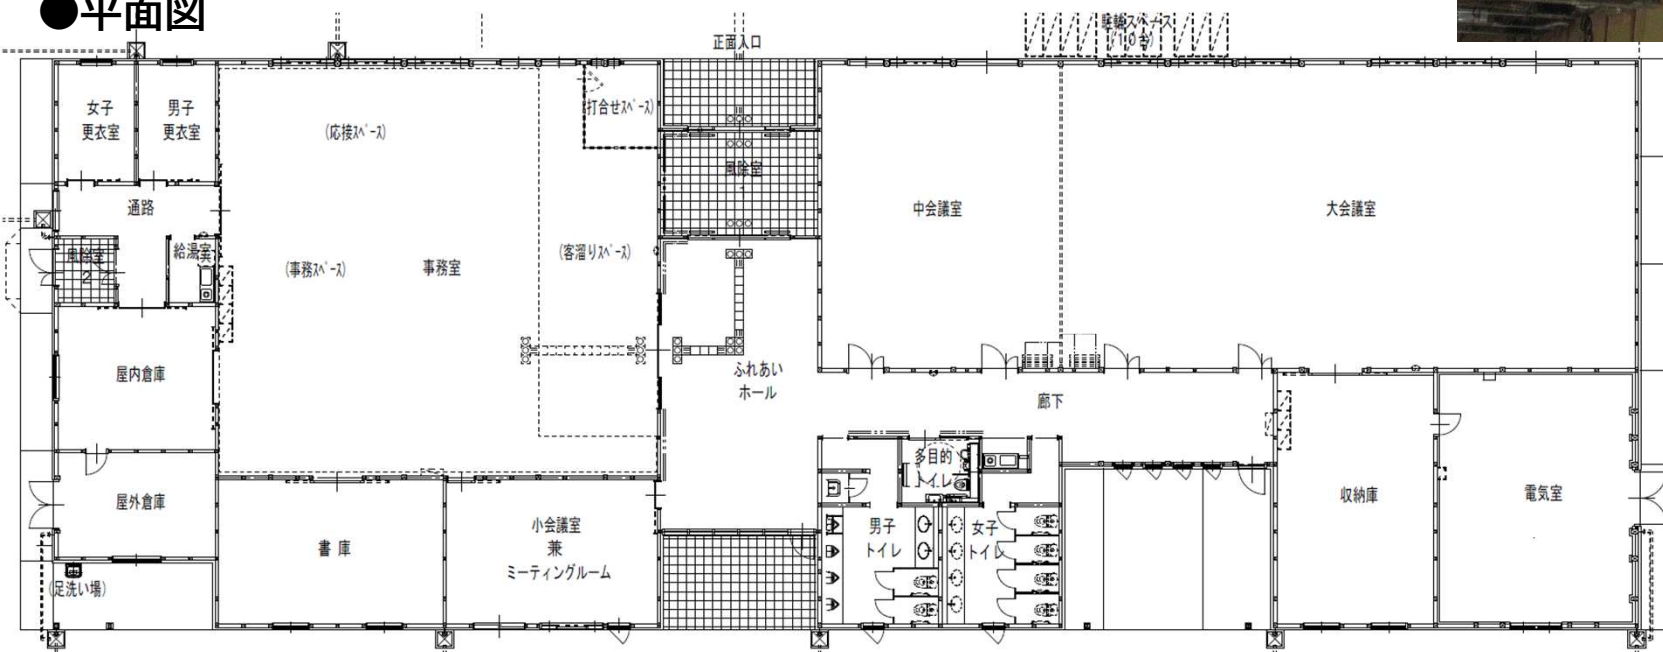

- ・ LED照明
- ・ 高効率空調設備

- ・ 太陽光発電

ZEBの種類	評価基準
Nearly ZEB (ニアリーゼブ)	一次エネルギー年間消費量を50%以上削減し、再生可能エネルギーを含めて75%以上削減

新支所で削減するエネルギー消費量を二酸化炭素の削減効果に置き換えると、1年間で約50トンの削減となる。

特徴②県産材を使用した木造平屋建て ③災害時の防災機能強化

●施設概要

項目	内容
敷地面積 / 延床面積	5765.01㎡ / 971.01㎡
構造	木造平屋建て
主な施設・設備等	事務室、大会議室、中会議室、小会議室、トイレ、書庫、倉庫、太陽光発電 (25kw)、蓄電池 (11kwh)、非常用自家発電、駐車場 (111台)

●平面図

▲柱と梁に県産材を使用

▲大会議室