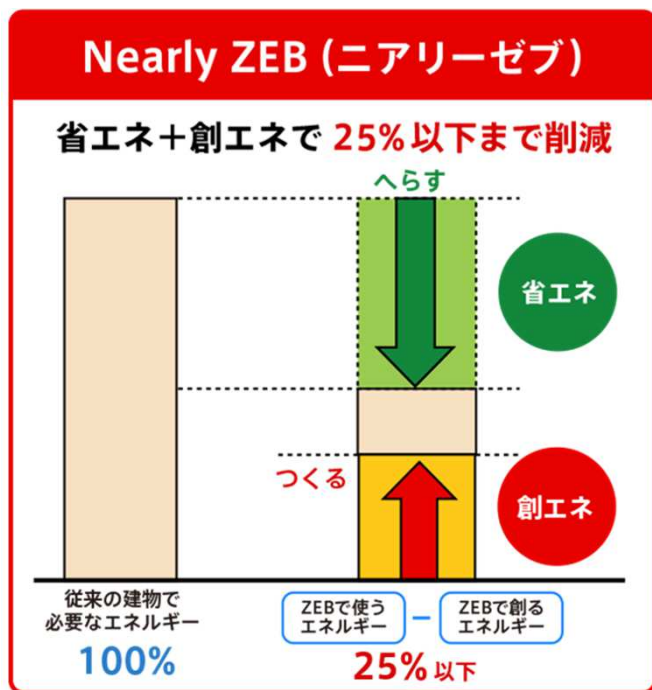

- ・省エネ（エネルギー消費量の少ないLED照明や高効率空調設備の導入など）および創エネ（太陽光発電設備の導入）により、建物のエネルギー消費量を76%削減

- ・Nearly ZEB（ニアリー ゼブ）認証取得

（2）県産材を使用した木造平屋建て

- ・主要構造である柱と梁（はり）に県産木材を使用

（3）災害時の防災機能強化

- ・太陽光発電（25kW）、蓄電池（11kWh）、非常用自家発電の導入
- ・避難所として活用できる会議室の整備

4. 今後の予定

- ・現支所建物解体工事（4月頃着工予定）
- ・現支所敷地駐車場整備工事（令和6年中完成予定）

担当：管財課 管理係
課長 高田、課長補佐 丹治
電話 024-535-1140（直通）

“新” 清水支所2 / 26 オープン！

オープニングセレモニー

- ・日時：2月21日(水)
午前10:00～
- ・内容：テープカット
市長挨拶など

ゼロカーボンを推進！本市初のZEB認証施設

特徴①本市初のZEB認証施設

エネルギー消費量76%の削減により
本市の公共施設として初めて「Nearly ZEB」認証を取得

●ZEBとは（環境省Webサイト「ZEB PORTAL」より転載）

- ・ネット・ゼロ・エネルギー・ビルの略称。
- ・快適な室内環境を実現しながら、省エネによって使うエネルギーを減らし、創エネによって使う分のエネルギーをつくることで、建物で消費する年間の一次エネルギーの収支をゼロにすることを目指した建物のこと。

- ・ LED照明
- ・ 高効率空調設備

- ・ 太陽光発電

ZEBの種類	評価基準
Nearly ZEB (ニアリーゼブ)	一次エネルギー年間消費量を50%以上削減し、再生可能エネルギーを含めて75%以上削減

新支所で削減するエネルギー消費量を二酸化炭素の削減効果に置き換えると、1年間で約50トンの削減となる。

特徴②県産材を使用した木造平屋建て ③災害時の防災機能強化

●施設概要

項目	内容
敷地面積 / 延床面積	5765.01㎡ / 971.01㎡
構造	木造平屋建て
主な施設・設備等	事務室、大会議室、中会議室、小会議室、トイレ、書庫、倉庫、太陽光発電 (25kw)、蓄電池 (11kwh)、非常用自家発電、駐車場 (111台)