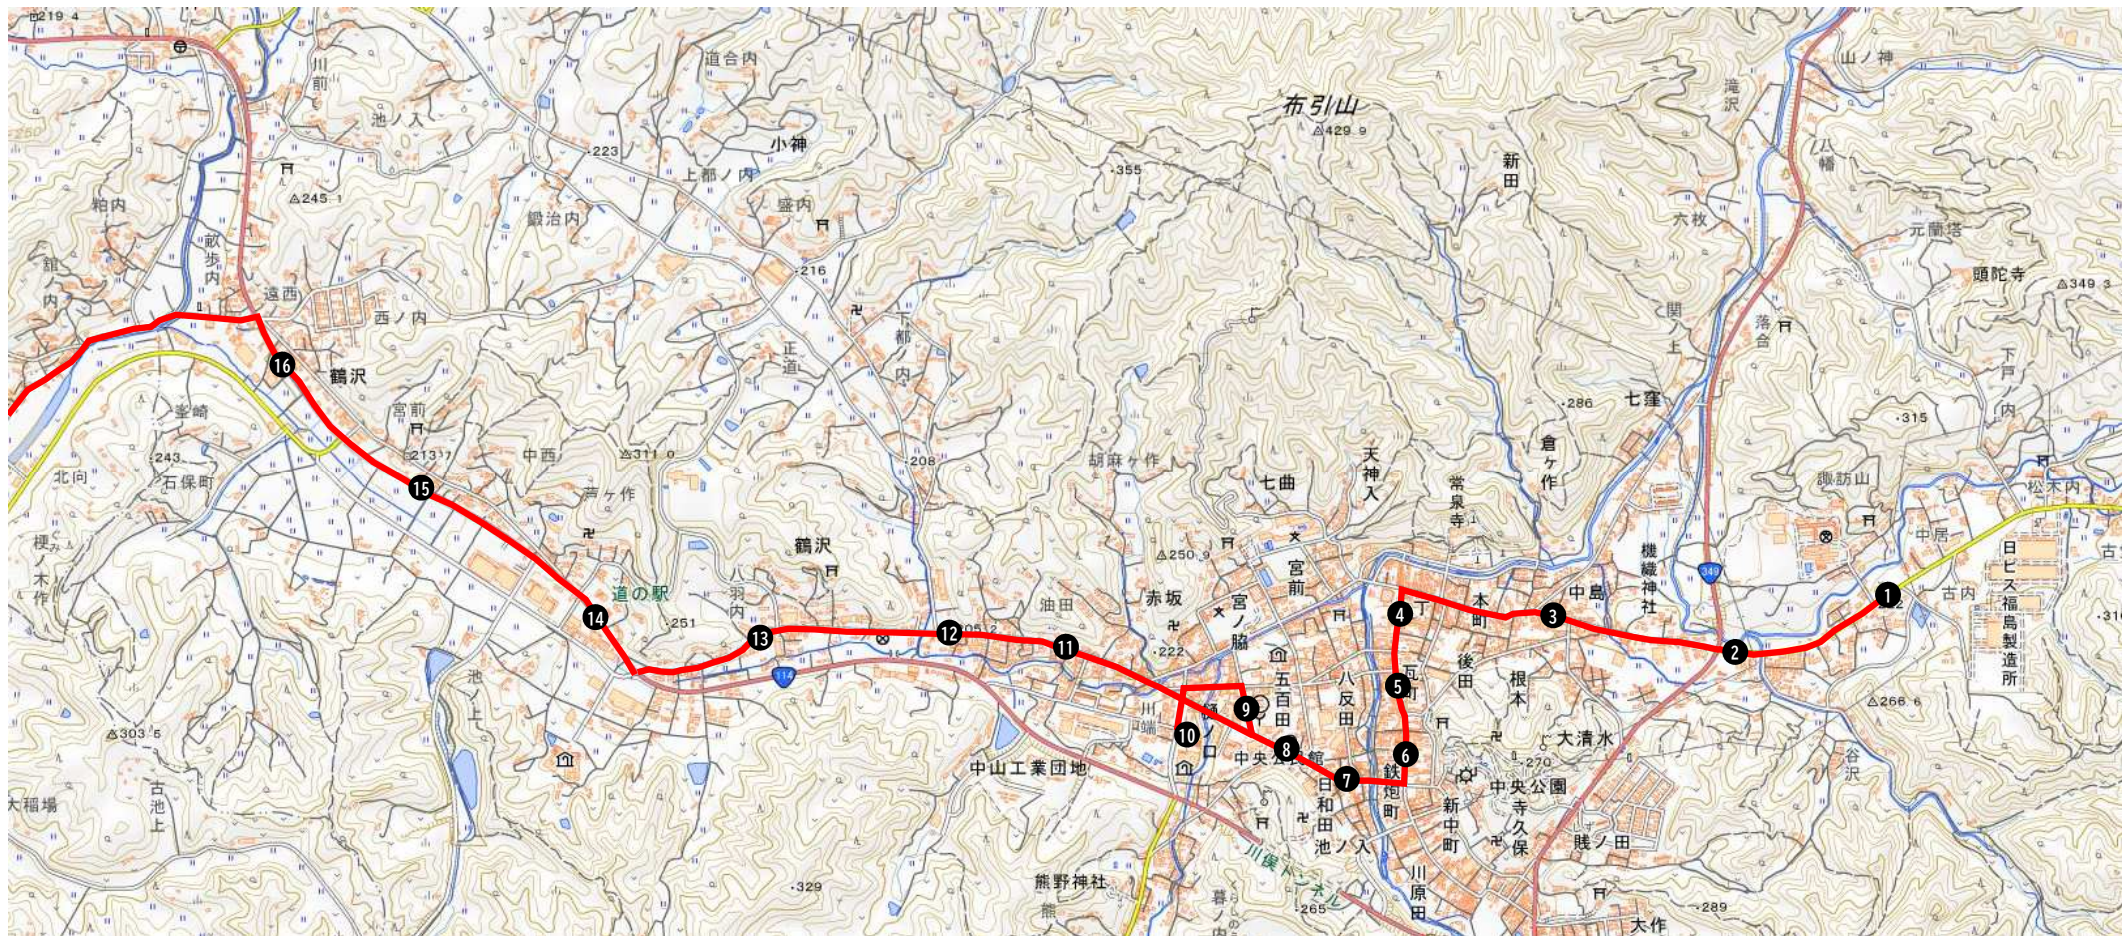

自治体バス 運行経路図 (川俣町)

※上りと下りで停留所の位置が違う場合は、下りの位置を明示

No	停留所名	No	停留所名	No	停留所名	No	停留所名
1	川俣高校前	5	瓦町	9	川俣役場前	13	堂の久保
2	福島交通川俣営業所前	6	川俣鉄砲町	10	済生会川俣病院前	14	絹の里シルクピア前
3	川俣中島	7	川俣日和田	11	油田	15	鶴沢宮前
4	川俣町	8	川俣郵便局前	12	川俣警察署前	16	遠西

自治体バス 運行経路図 (飯野町)

※上りと下りで停留所の位置が違う場合は、下りの位置を明示

No	停留所名	No	停留所名	No	停留所名	No	停留所名
17	上大久保	21	大久保	25	藤柄	29	明治
18	竹の花	22	境川	26	向平	30	水穴
19	荒屋敷	23	飯野町	27	東光寺前	31	阿武隈新橋
20	大久保小学校前	24	飯野下町	28	飯野小学校前		

自治体バス 運行経路図 (松川町)

※上りと下りで停留所の位置が違う場合は、下りの位置を明示

No	停留所名	No	停留所名	No	停留所名	No	停留所名
32	浜子	33	金沢入口	34	北原	35	松川