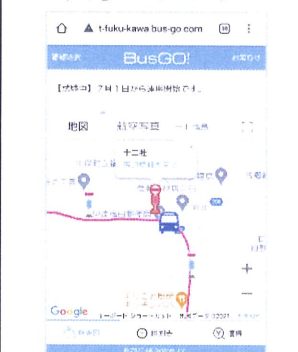

ジェイアールバス東北 川俣高校前—福島線

バスが「いまどこ」を走っているのか わかるようになります！

愛称

「つばめGo!川俣」

BusGo! バスロケーションシステム

ご利用方法

① QRコードを
読み取ります

※URLはこちら
<http://jrbt-fuku-kawa.bus-go.com/>

② 路線とバス停を
選択します

③ 地図上に
バスの位置が
表示されます

注意事項

- 通信状況により実際の車両位置と地図表示が若干異なる場合がございますのでご容赦ください。
- 一部の機種や環境では表示が乱れたり、表示がされなかったりする場合がございます。

※QRコードは(株)デンソーウェーブの登録商標です

お問い合わせ ジェイアールバス東北株式会社 福島支店 ☎ 024-534-2011 (受付時間/9:00~17:00)