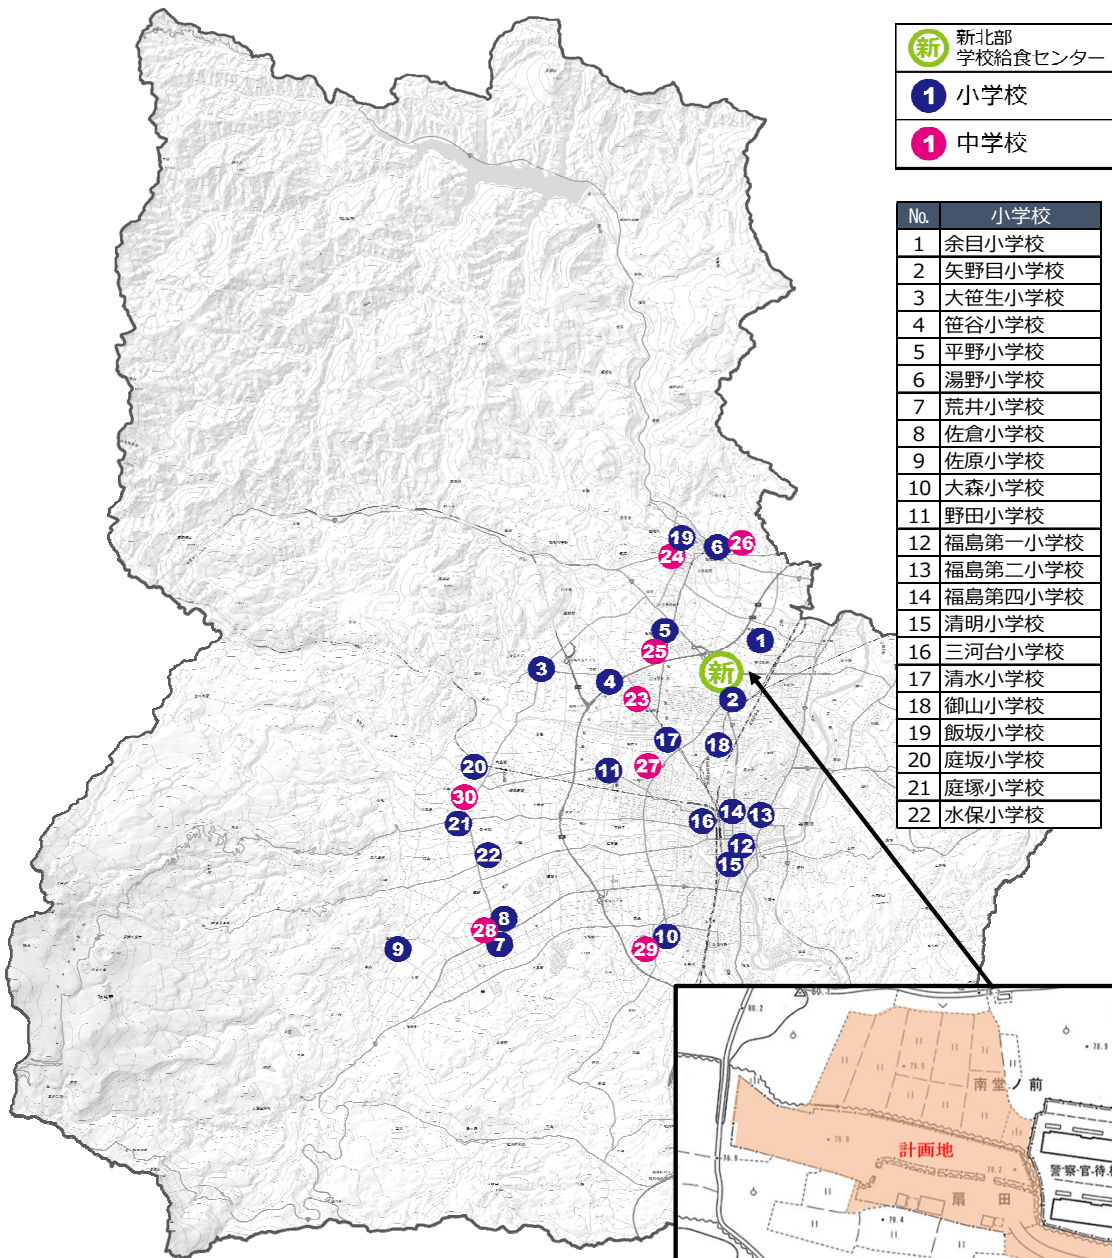

# 事業用地位置図

資料 1

<b>新</b>	新北部 学校給食センター
<b>1</b>	小学校
<b>1</b>	中学校

No.	小学校
1	余目小学校
2	矢野目小学校
3	大笹生小学校
4	笹谷小学校
5	平野小学校
6	湯野小学校
7	荒井小学校
8	佐倉小学校
9	佐原小学校
10	大森小学校
11	野田小学校
12	福島第一小学校
13	福島第二小学校
14	福島第四小学校
15	清明小学校
16	三河台小学校
17	清水小学校
18	御山小学校
19	飯坂小学校
20	庭塚小学校
21	庭塚小学校
22	水保小学校

No.	中学校
23	信陵中学校
24	大鳥中学校
25	平野中学校
26	西根中学校
27	清水中学校
28	西信中学校
29	信夫中学校
30	吾妻中学校