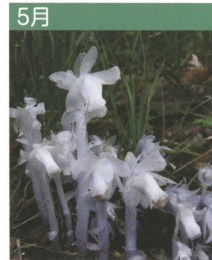

水林自然見られれます。咲くぜび四季折々を集めてみました。この他にもいろいろな

3月
ショウジョウバカマ
(ユリ科)

3月
カタクリ
(ユリ科)

3月
キクザキイチゲ
(キンポウゲ科)

4月
クマバソウ
(アカネ科)

4月
シュンラン
(ラン科)

4月
ムラサキケマン
(ケシ科)

4月
リュウキンカ
(キンポウゲ科)

5月
チゴユリ
(ユリ科)

5月
イカリソウ
(メギ科)

5月
キンラン
(ラン科)

5月
ギンラン
(ラン科)

5月
ギンリョウソウ
(イチヤクソウ科)

5月
クリンソウ
(サクラソウ科)

5月
フタリシズカ
(センリョウ科)

5月
フデリンドウ
(リンドウ科)

5月
マムシグサ
(サトイモ科)

5月
マルバダケブキ
(キク科)

5月
ユキザサ
(ユリ科)

5月
サイハイラン
(ラン科)

6月
イチヤクソウ
(イチヤクソウ科)

6月
ウメガサソウ
(イチヤクソウ科)

6月
オニノヤガラ
(ラン科)

6月
ミヤマカラマツ
(キンポウゲ科)