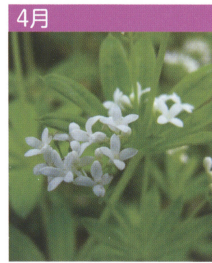

水林自然見られれます。咲くぜび四季折々を集めてみました。この他にもいろいろな

3月
ショウジョウバカマ
(ユリ科)

3月
カタクリ
(ユリ科)

3月
キクザキイチゲ
(キンポウゲ科)

4月
クマバソウ
(アカネ科)

4月
シュンラン
(ラン科)

4月
ムラサキケマン
(ケシ科)

4月
リュウキンカ
(キンポウゲ科)