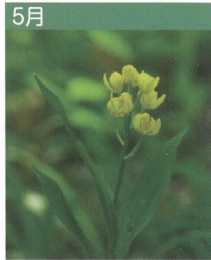

5月
キンラン
(ラン科)