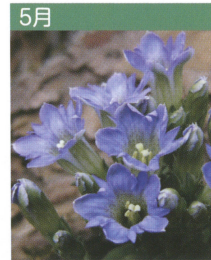

水林自然見られれます。咲くぜび四季折々を集めてみました。この他にもいろいろな

3月
ショウジョウバカマ
(ユリ科)

3月
カタクリ
(ユリ科)

3月
キクザキイチゲ
(キンポウゲ科)

4月
クマバソウ
(アカネ科)

4月
シュンラン
(ラン科)

4月
ムラサキケマン
(ケシ科)

4月
リュウキンカ
(キンポウゲ科)

5月
チゴユリ
(ユリ科)

5月
イカリソウ
(メギ科)

5月
キンラン
(ラン科)

5月
ギンラン
(ラン科)

5月
ギンリョウソウ
(イチヤクソウ科)

5月
クリンソウ
(サクラソウ科)

5月
フタリシズカ
(センリョウ科)

5月
フデリンドウ
(リンドウ科)