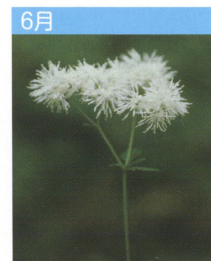

水林自然見られれます。咲くぜび四季折々を集めてみました。この他にもいろいろな

3月
ショウジョウバカマ
(ユリ科)

3月
カタクリ
(ユリ科)

3月
キクザキイチゲ
(キンポウゲ科)

4月
クマバソウ
(アカネ科)

4月
シュンラン
(ラン科)

4月
ムラサキケマン
(ケシ科)

4月
リュウキンカ
(キンポウゲ科)

5月
マムシグサ
(サトイモ科)

5月
マルバダケブキ
(キク科)

5月
ユキザサ
(ユリ科)

5月
サイハイラン
(ラン科)

6月
イチヤクソウ
(イチヤクソウ科)

6月
ウメガサソウ
(イチヤクソウ科)

6月
オニノヤガラ
(ラン科)

6月
ミヤマカラマツ
(キンポウゲ科)

7月
ウツボグサ
(シソ科)

7月
ウバユリ
(ユリ科)

7月
オカトラノオ
(サクラソウ科)

7月
ジャノヒゲ
(ユリ科)

7月
ネジバナ
(ラン科)

7月
ヒメヤブラン
(ユリ科)

7月
ホタルブクロ
(キキョウ科)

7月
ヤブラン
(ユリ科)