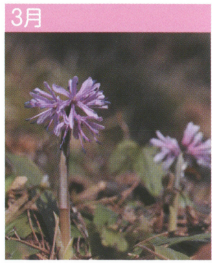

水林自然見られれます。咲くぜび四季折々を集めてみました。この他にもいろいろな

3月
ショウジョウバカマ
(ユリ科)

3月
カタクリ
(ユリ科)

3月
キクザキイチゲ
(キンポウゲ科)

4月
クマバソウ
(アカネ科)

4月
シュンラン
(ラン科)

4月
ムラサキケマン
(ケシ科)

4月
リュウキンカ
(キンポウゲ科)