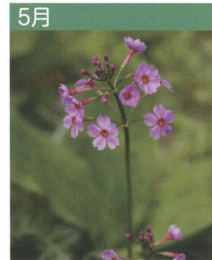

水林自然見られれます。咲くぜび四季折々を集めてみました。この他にもいろいろな

3月
ショウジョウバカマ
(ユリ科)

3月
カタクリ
(ユリ科)

3月
キクザキイチゲ
(キンポウゲ科)

4月
クマバソウ
(アカネ科)

4月
シュンラン
(ラン科)

4月
ムラサキケマン
(ケシ科)

4月
リュウキンカ
(キンポウゲ科)

5月
チゴユリ
(ユリ科)

5月
イカリソウ
(メギ科)

5月
キンラン
(ラン科)

5月
ギンラン
(ラン科)

5月
ギンリョウソウ
(イチヤクソウ科)

5月
クリンソウ
(サクラソウ科)

5月
フタリシズカ
(センリョウ科)

5月
フデリンドウ
(リンドウ科)