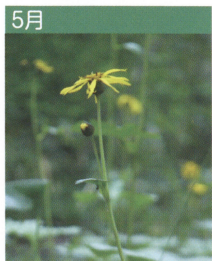

5月
マルバダケブキ
(キク科)