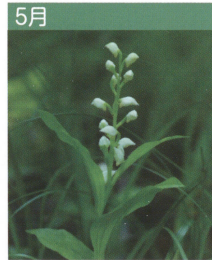

5月
ギンラン
(ラン科)