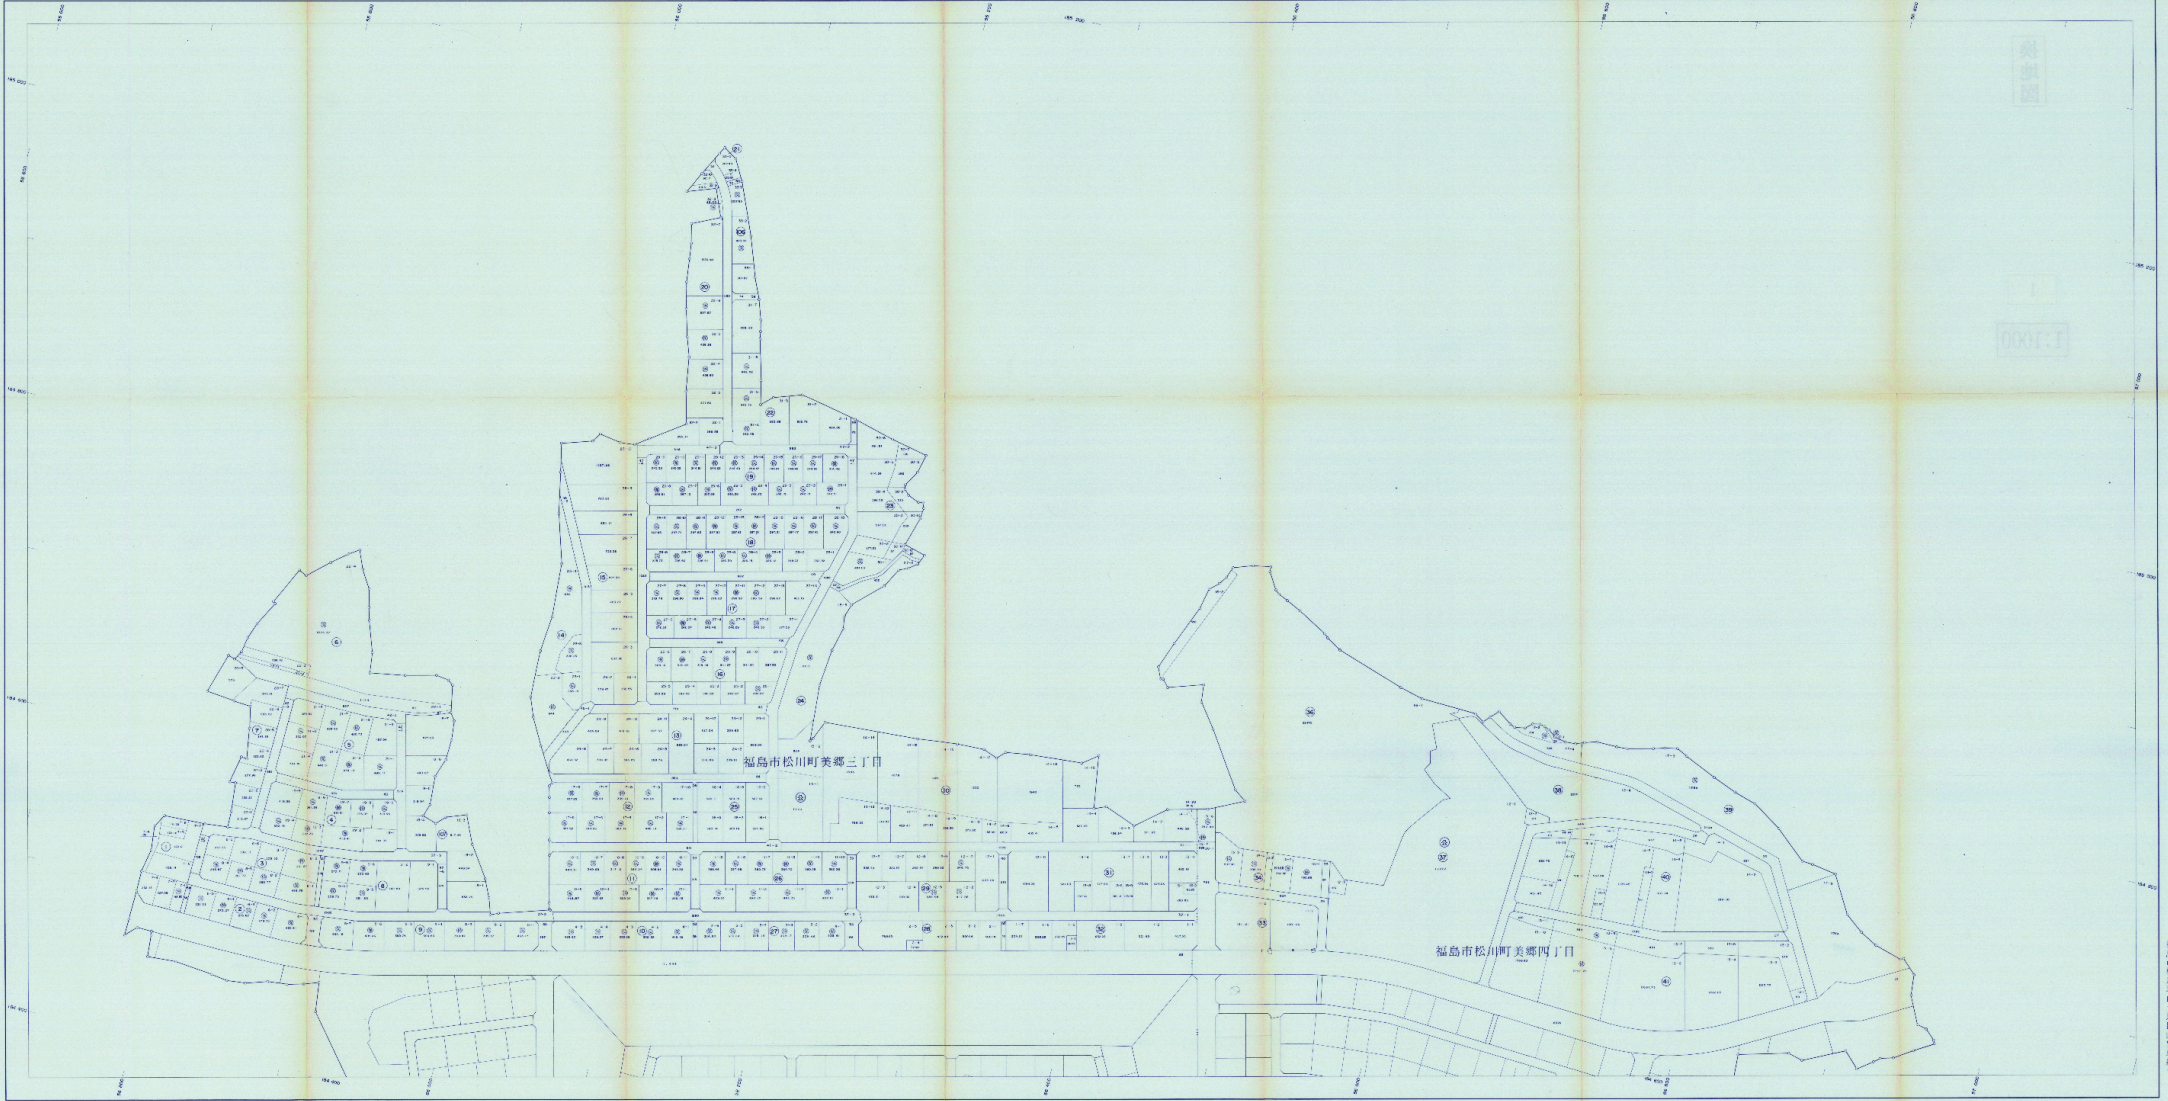

1:1000

松川羽山土地区画整理事業換地図

1:1000

# 松川羽山土地区画整理事業換地図