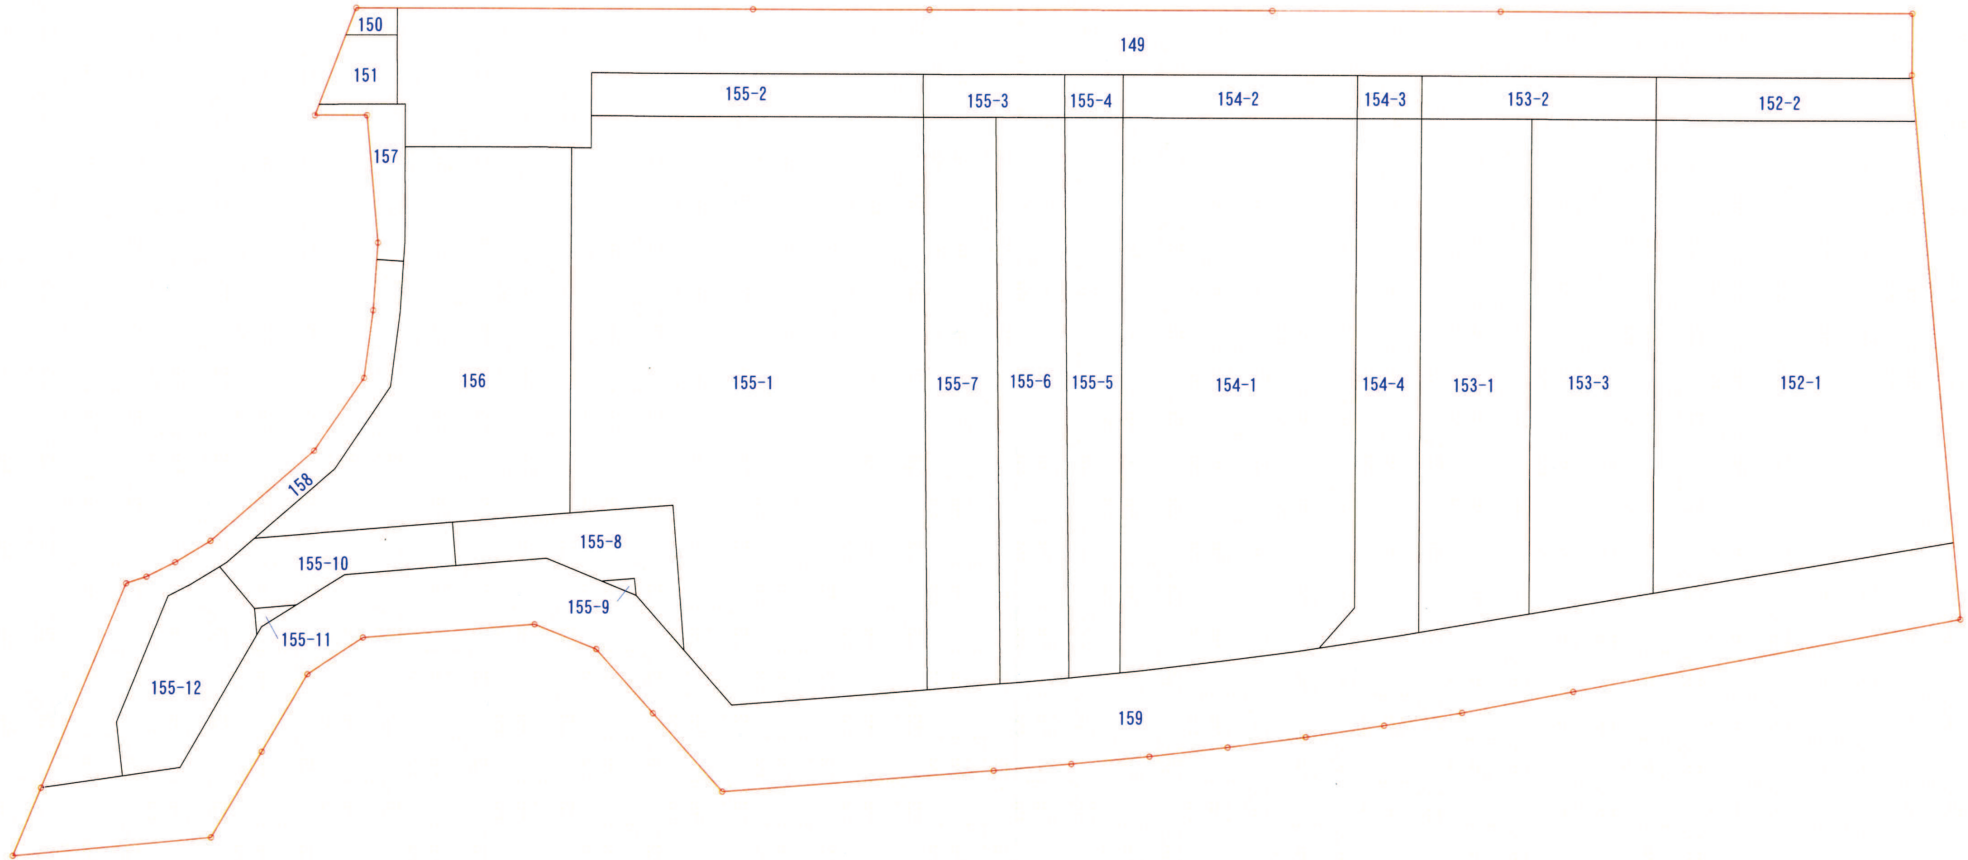

栄 町

縮尺 1:500

凡 例	
	施行地区界
100-1	換地処分後の地番