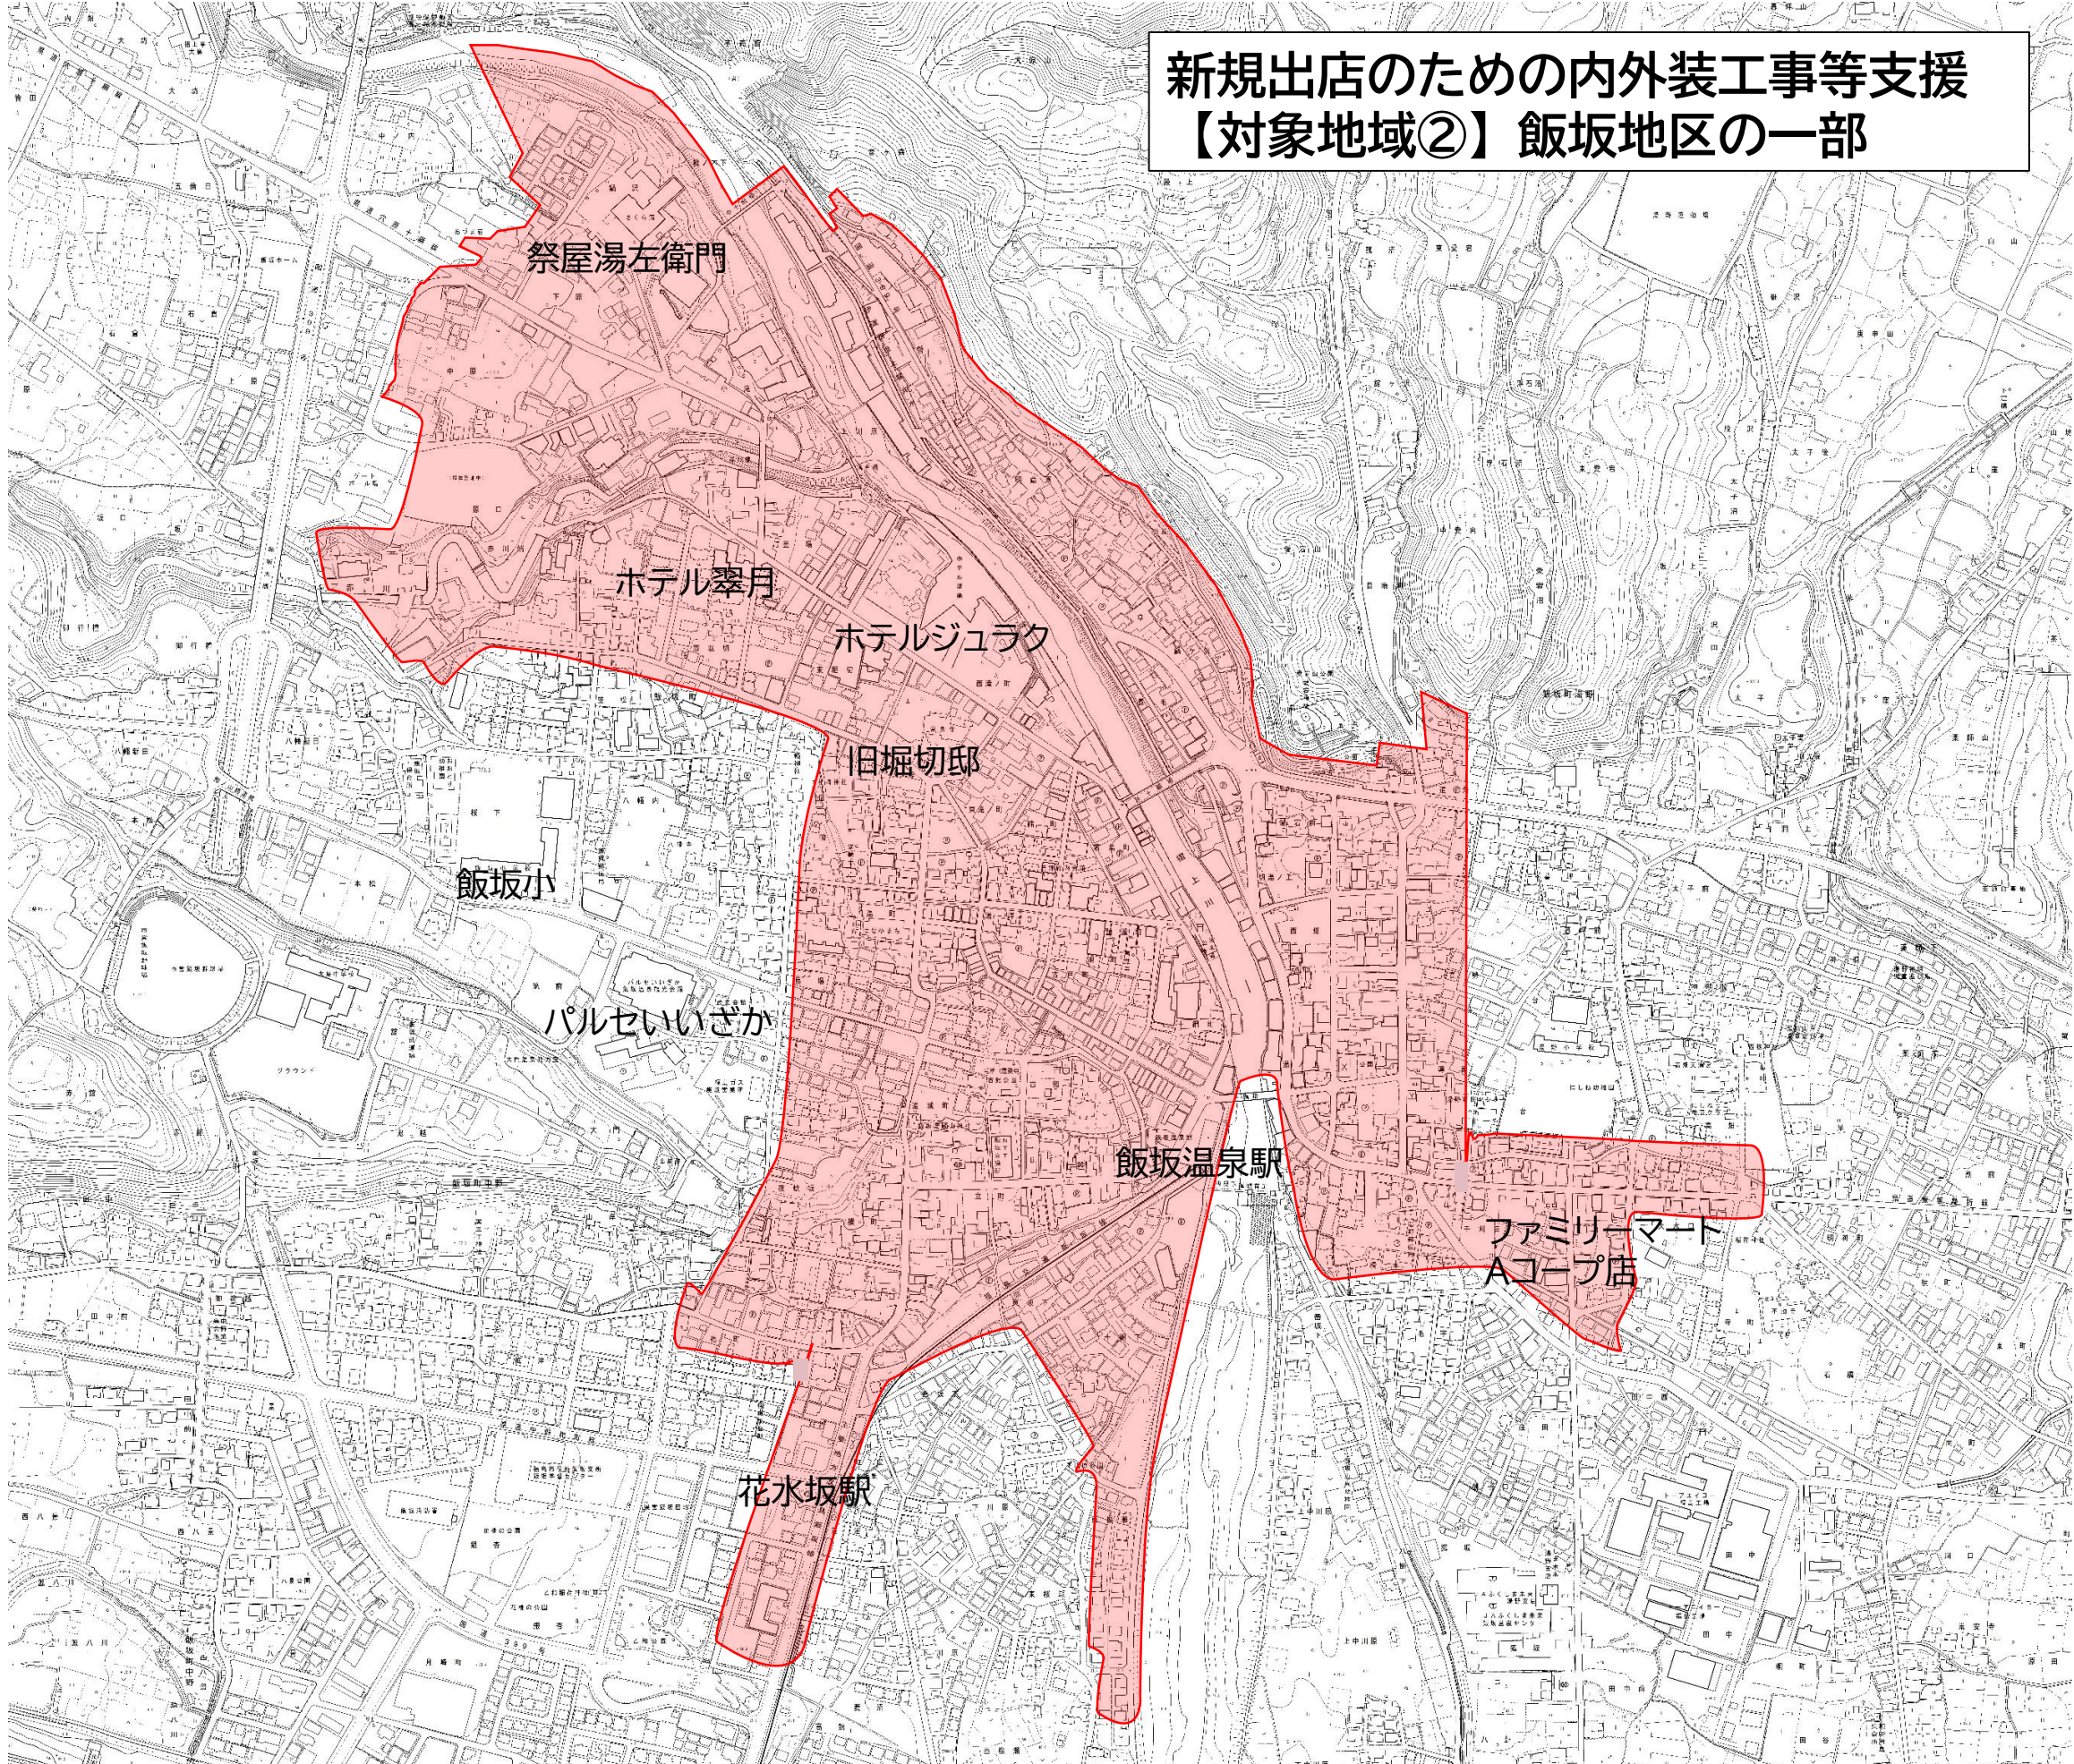

新規出店のための内外装工事等支援
【対象地域②】 飯坂地区の一部

祭屋湯左衛門

ホテル翠月

ホテルジュラク

旧堀切邸

飯坂小

パルセいいざか

飯坂温泉駅

ファミリーマート
Aコープ店

花水坂駅