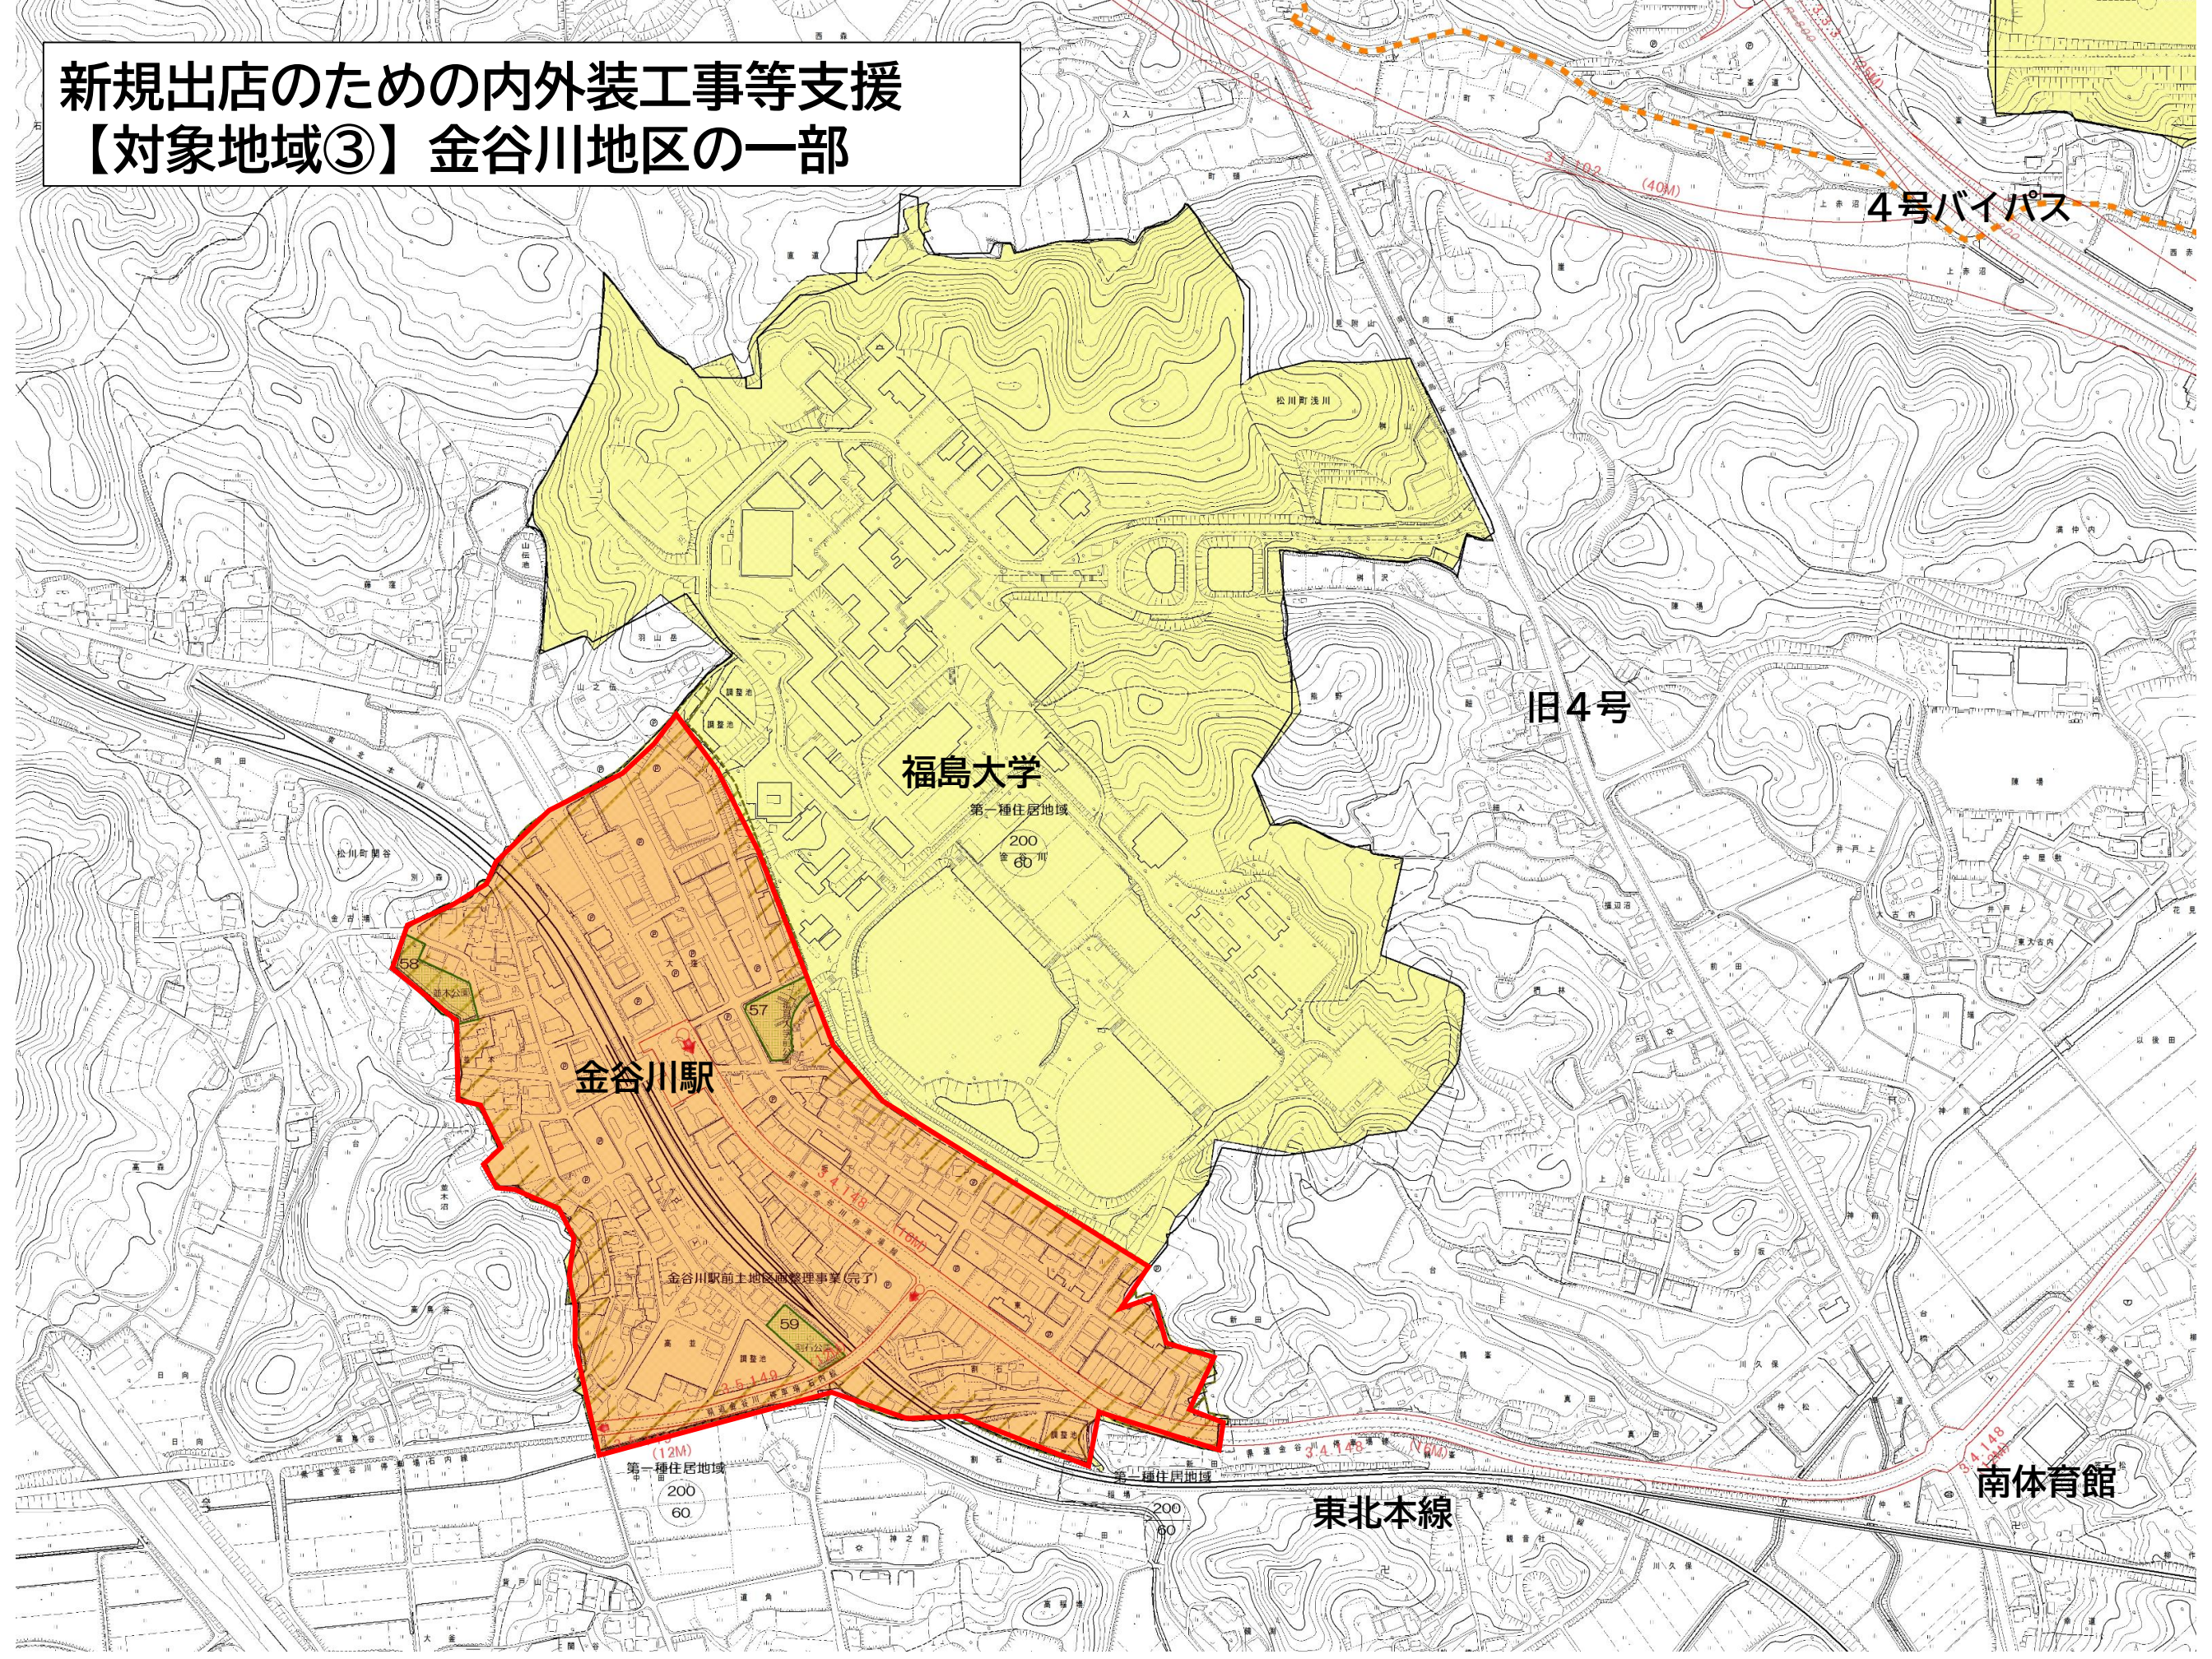

新規出店のための内外装工事等支援
【対象地域③】 金谷川地区の一部

4号バイパス

旧4号

福島大学

第一種住居地域

金谷川駅

東北本線

南体育館

第一種住居地域

200
60

200
60